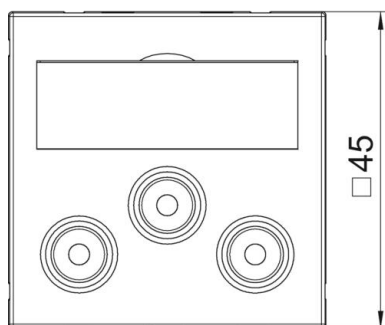

Technisches Datenblatt

Component Video-Anschluss, 1 Modul, Auslass gerade, als 1:1-Kupplung, schwarzgrau
Artikelnummer: 6105141

Multimediaträger mit drei Cinch-Anschlussbuchsen für Component Video, Kabelausschluss gerade, mit Beschriftungsfeld, drei Cinch-Kupplungen (RCA) in Ausführung Buchse-Buchse, Farbkodierung rot/grün/blau. Trägerplatte mit Rastbefestigung, geeignet für den waagerechten und senkrechten Einbau in die Systemumgebung.

PC Polycarbonat

Stammdaten

Artikelnummer	6105141
Typ	MTG-3R F SWGR1
Bezeichnung 1	Multimediaträger Video-Cinch
Bezeichnung 2	3x Kupplung, Buchse-Buchse
Hersteller	OBO
Dimension	45x45mm
Farbe	schwarzgrau; RAL 7021
Werkstoff	Polycarbonat
Kleinste VK-Einheit	1
Mengeneinheit	Stück
Gewicht	3,2 kg
Gewichtseinheit	kg/100 St.
CO ₂ Fußabdruck (GWP) Cradle-to-Gate	0,0737 kg CO ₂ e / 1 Stück

Technisches Datenblatt

Component Video-Anschluss, 1 Modul, Auslass gerade, als 1:1-Kupplung, schwarzgrau
Artikelnummer: 6105141

Abmessungen

Breite	45 mm
Höhe	45 mm

Technische Daten

Anzahl der Einheiten	1
Ausführung der Oberfläche	matt
Befestigungsart	einrasten
Halogenfrei	ja
Klappdeckel	nein
Lüsterklemme	nein
Mit Aufdruck	nein
Mit Staubschutz	nein
Schutzart	IP20
Tiefe	9 mm
Tragring	nein
Transparent	nein
Verwendung	Cinch
Zugentlastungsmöglichkeit	nein
Zusammenstellung	Basiselement mit zentraler Abdeckplatte
Auslassrichtung	gerade