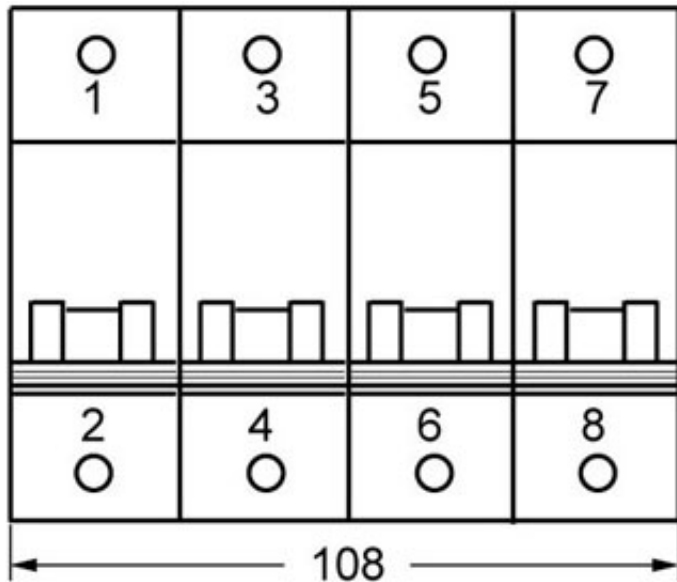

Griffendstellung, plombier	ja
Anschlussklemmen	beidseitig Buchsenklemmen
Klemmenanzugsdrehmomente	2,5 bis 3,5Nm/22 bis 31lb.in
Anschluss / Netzanschluss	beliebig
Anschlussquerschnitte / AWG-Leitungen AWG	14 bis 2AWG
Anschlussquerschnitte / ein- und mehrdrätig mm²	0,75 bis 50mm²
Anschlussquerschnitte feindrätig mit Aderendhülse	0,75 bis 35mm²
Isolationskoordination Bemessungsisolationsspannung AC / V	250/440
Isolationskoordination Verschmutzungsgrad bei Überspannungskategorie	3/III
Lebensdauer im Mittel bei Bemessungslast / Anzahl der Betätigungen	20000

Weitere Informationen:

Information- and Downloadcenter (Kataloge, Broschüren,...)

<http://www.siemens.de/lowvoltage/kataloge>

Global Industry Mall (Online-Bestellsystem)

<http://www.siemens.de/lowvoltage/mall>

Service&Support (Handbücher, Betriebsanleitungen, Zertifikate, Kennlinien, FAQs,...)

<http://support.automation.siemens.com/WW/view/de/5SP4480-8/all>

Bilddatenbank (Produktfotos, 2D-Maßzeichnungen, 3D-Modelle, Geräteschaltpläne, ...)

<http://www.automation.siemens.com/bilddb/cax_de.aspx?mlfb=5SP4480-8>

Ausschreibungstexte (Leistungsverzeichnisse)

[Datanorm GAEB81](#) [GAEB83](#) [RTF](#) [TXT](#)