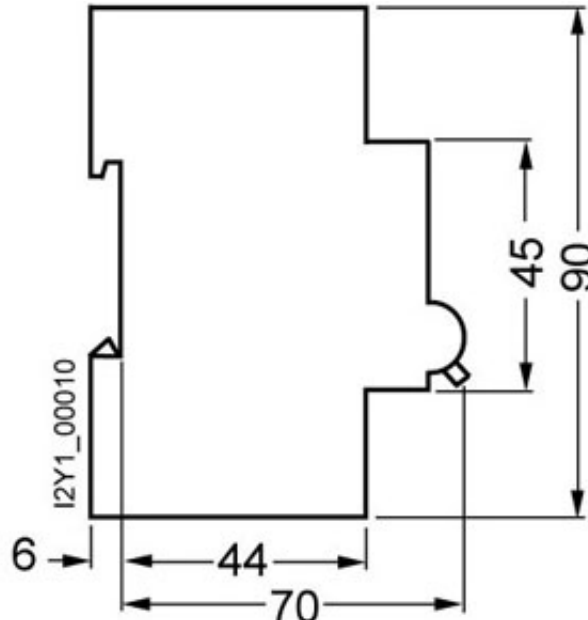

Griffendstellung, plombier	ja
Anschlussklemmen	beidseitig Buchsenklemmen
Klemmenanzugsdrehmomente	2,5 bis 3,5Nm/22 bis 31lb.in
Anschluss / Netzanschluss	beliebig
Anschlussquerschnitte / AWG-Leitungen AWG	14 bis 2AWG
Anschlussquerschnitte / ein- und mehrdrätig mm²	0,75 bis 50mm²
Anschlussquerschnitte feindrätig mit Aderendhülse	0,75 bis 35mm²
Isolationskoordination Bemessungsisolationsspannung AC / V	250/440
Isolationskoordination Verschmutzungsgrad bei Überspannungskategorie	3/III
Lebensdauer im Mittel bei Bemessungslast / Anzahl der Betätigungen	20000

Weitere Informationen:

Information- and Downloadcenter (Kataloge, Broschüren,...)

<http://www.siemens.de/lowvoltage/kataloge>

Global Industry Mall (Online-Bestellsystem)

<http://www.siemens.de/lowvoltage/mall>

Service&Support (Handbücher, Betriebsanleitungen, Zertifikate, Kennlinien, FAQs,...)

<http://support.automation.siemens.com/WW/view/de/5SP4480-8/all>

Bilddatenbank (Produktfotos, 2D-Maßzeichnungen, 3D-Modelle, Geräteschaltpläne, ...)

<http://www.automation.siemens.com/bilddb/cax_de.aspx?mlfb=5SP4480-8>

Ausschreibungstexte (Leistungsverzeichnisse)

[Datanorm GAEB81](#) [GAEB83](#) [RTF](#) [TXT](#)