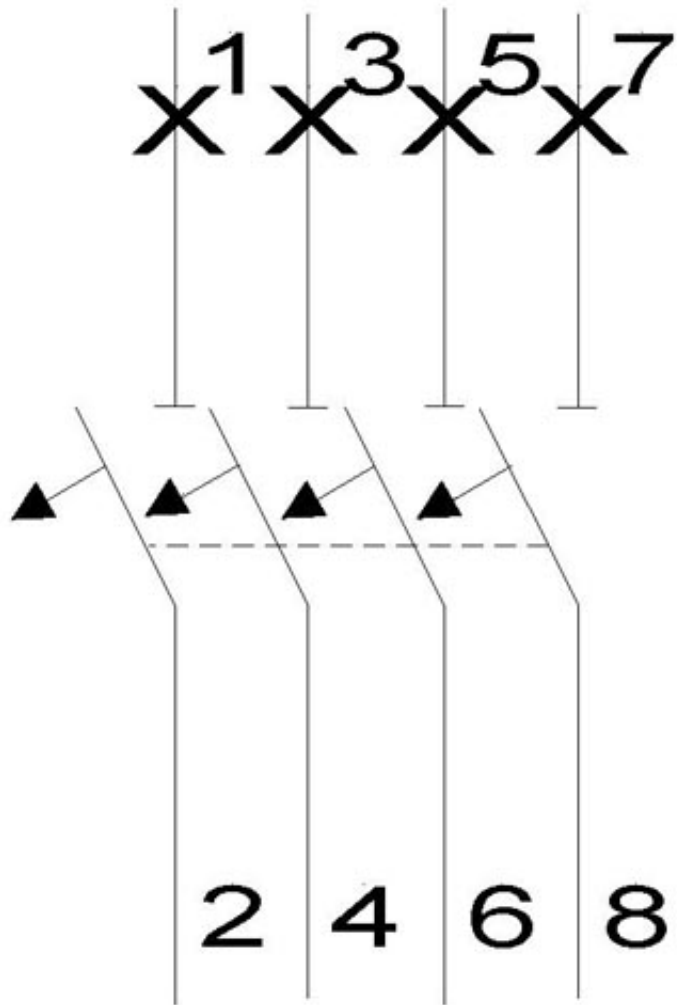

letzte Änderung:

02.07.2010