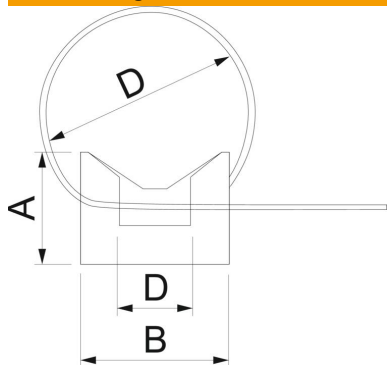

Technisches Datenblatt

Kabelbinderschelle CTC

Artikelnummer: 2332790

Kabelbinderschelle zur einfachen und schnellen Montage verschiedenster Kabel, Kabelbündel und Rohrabmessungen.

* Universell anwendbar für Leitungen und Rohre

* Befestigung mittels Schlagdübel Ø 5 mm und Ø 6 mm

* max. Bündel bis 63 mm

* halogenfrei

* UL zertifiziert.

Kabelbinderschelle zur einfachen und schnellen Montage verschiedenster Kabel, Kabelbündel und Rohrabmessungen.

PA Polyamid

Stammdaten

Artikelnummer	2332790
Bezeichnung 1	Kabelbinderschelle
Hersteller	OBO
Dimension	7,5x180mm
Farbe	lichtgrau; RAL 7035
Werkstoff	Polyamid
Kleinste VK-Einheit	100
Mengeneinheit	Stück
Gewicht	0,6 kg
Gewichtseinheit	kg/100 St.

Technisches Datenblatt

Kabelbinderschelle CTC

Artikelnummer: 2332790

Abmessungen

Länge	180 mm
Breite	7,5 mm
Höhe	1,5 mm
Maß B	7,5 mm

Technische Daten

Bandverschluss	Kunststoffzunge/-nase
Beschriftungsfläche	ohne
Halogenfrei	ja
Max. Bündeldurchmesser	32 mm
Mindestbruchlast	0,36 kN
Montagetemperatur max.	35 °C
Montagetemperatur_min.	-15 °C
Reflektierend	nein
Temperatureinsatzbereich max.	85 °C
Temperatureinsatzbereich min.	-40 °C
Transparent	nein
Zugfestigkeit	360 N