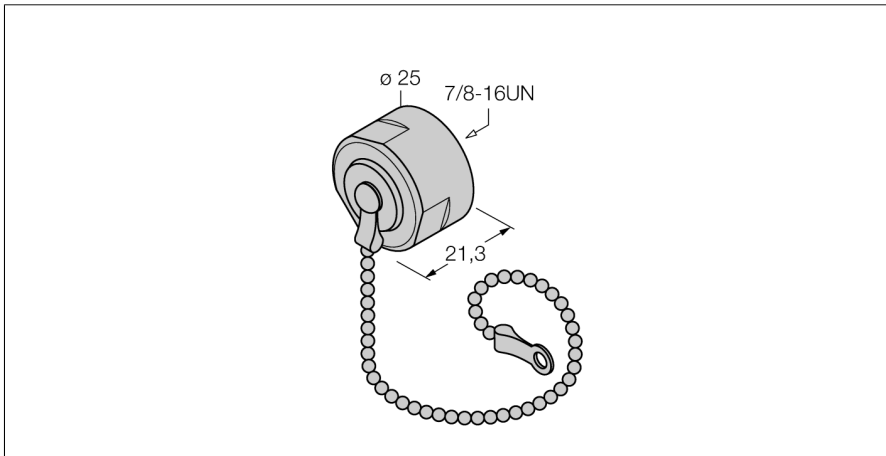

## Zubehör für Feldbussysteme

### Verschlussstopfen 7/8"

### RSMV-CCO

- 7/8"-Verschlusskappe aus Edelstahl
- Stecker
- öl-resistent
- IP67 nach IEC 60529/ EN 60529 und Ne-ma 1,3,4,6P
- mit Befestigungskette, ca. 210 mm, Schliesse offen

<b>Typenbezeichnung</b>	RSMV-CCO
Ident-Nr.	6604489