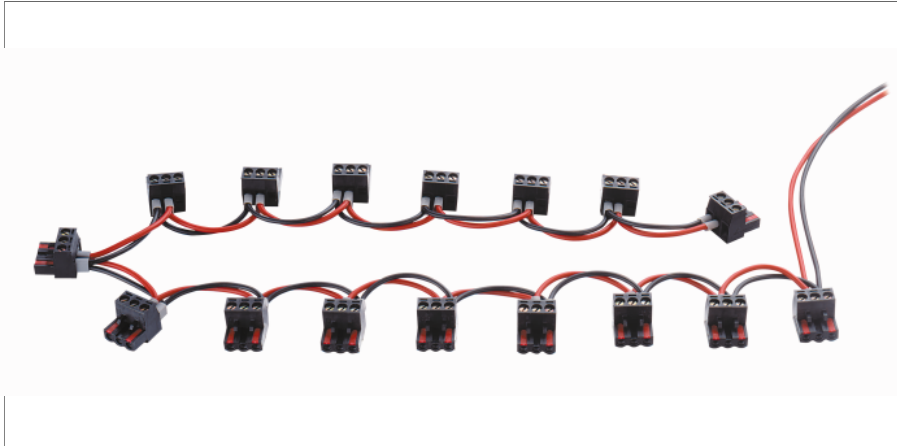

Zubehör Power-Bus PB-32/03

- Versorgungsspannungs-Bus für 32 Geräte der TURCK-Baureihe interfacemodul
- Schraubklemmen bis 2,5 mm
- Versorgung von 32 Modulen

Typ	PB-32/03
Ident-No.	6900372
Gewicht	255 g