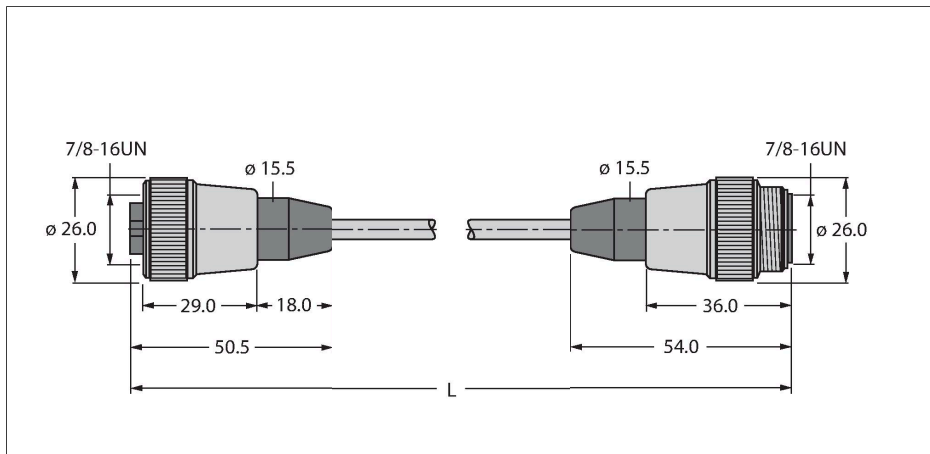

RKM52-20-RSM52

Spannungsversorgungsleitung / PUR – Verbindungsleitung

Merkmale

- Versorgungsleitung: 5 x 1.5 mm²
- Mantelmaterial: PUR, Farbe: grau
- Manteldurchmesser: 8.5 mm
- Schleppkettentauglich
- Ölbeständig und Flammwidrig
- halogenfrei
- Stecker gerade 7/8"
- Kupplung gerade 7/8"
- Leitungslänge: 20 Meter

Technische Daten

| | |
|--------------------------|------------------------------------|
| Typ | RKM52-20-RSM52 |
| Ident-No | 6604756 |
| Steckverbinder A | Kupplung, 7/8", gerade |
| Polzahl | 4+PE |
| Kontakte | Metall, CuZn, vergoldet |
| Kontaktträger | Kunststoff, TPU, Schwarz |
| Griffkörper | Kunststoff, TPU, Schwarz |
| Überwurfmutter/-schraube | Messing, CuZn, vernickelt |
| Mechanische Lebensdauer | > 100 Steckzyklen |
| Verschmutzungsgrad | 3 |
| Schutzklasse | IP67, nur im verschraubten Zustand |
| Steckverbinder B | Stecker, 7/8", gerade |
| Polzahl | 4+PE |
| Kontakte | Metall, CuZn, vergoldet |
| Kontaktträger | Kunststoff, TPU, Schwarz |
| Griffkörper | Kunststoff, TPU, Schwarz |
| Überwurfmutter/-schraube | Messing, CuZn, vernickelt |
| Mechanische Lebensdauer | > 100 Steckzyklen |
| Verschmutzungsgrad | 3 |
| Schutzklasse | IP67, nur im verschraubten Zustand |
| Leitung | |
| Netzwerkprotokoll | 52 |
| Leitungsdurchmesser | Ø 8.5 mm ± 0.30 |
| Leitungslänge | 20 m |
| Leitungsmantel | PUR, Grau |
| Schirmung | nein |
| Aderisolierung | PP |