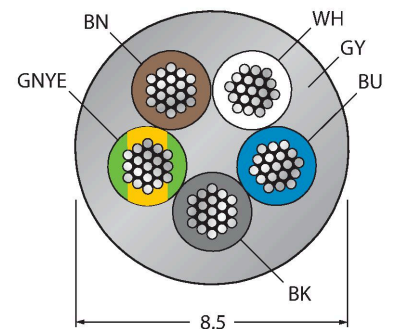

Leitungsquerschnitt