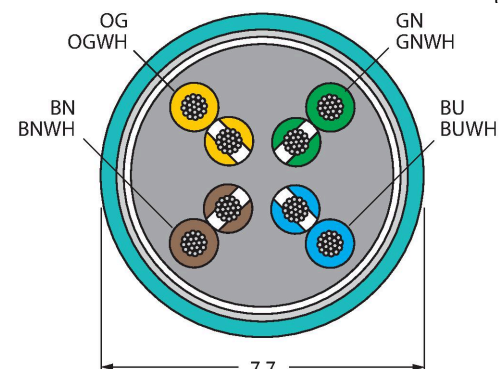

RSS RSS 841-6M

Leitung für Industrial Ethernet – Verbindungsleitung

Technische Daten

Typ	RSS RSS 841-6M
Ident-No.	U7901-6
Steckverbinder A	Stecker, M12x1, gerade, A-codiert
Polzahl	8
Kontakte	Metall, CuZn, vergoldet
Kontaktträger	Kunststoff, TPU, Schwarz
Griffkörper	Kunststoff, TPU, Schwarz
Überwurfmutter/-schraube	Messing, CuZn, vernickelt
Anzugsdrehmoment	0.8 ... 1 Nm (Max. Wert des Gegenstückes beachten!)
Mechanische Lebensdauer	> 100 Steckzyklen
Verschmutzungsgrad	3
Schutzart	IP67, nur im verschraubten Zustand
Steckverbinder B	Stecker, M12x1, gerade, A-codiert
Polzahl	8
Kontakte	Metall, CuZn, vergoldet
Kontaktträger	Kunststoff, TPU, Schwarz
Griffkörper	Kunststoff, TPU, Blau grau
Überwurfmutter/-schraube	Messing, CuZn, vernickelt
Anzugsdrehmoment	0.8 ... 1 Nm (Max. Wert des Gegenstückes beachten!)
Mechanische Lebensdauer	> 100 Steckzyklen
Verschmutzungsgrad	3
Schutzart	IP67, nur im verschraubten Zustand
Leitung	
Netzwerkprotokoll	Ethernet, 841
Leitungsdurchmesser	Ø 7.7 mm
Leitungslänge	6 m

Merkmale

- Ethernet-Leitung: 8-polig, AWG 24, geschirmt
- Mantelmaterial: TPE, Farbe: grün
- Manteldurchmesser: 7.7 mm
- Schleppkettentauglich
- UL-Zulassung
- Stecker gerade M12, 8-polig
- Stecker gerade M12, 8-polig
- Leitungslänge: 6.0 Meter

Leitungsquerschnitt

Kontaktbelegung

Technische Daten

Leitungsmantel	TPE, Grün
Schirmung	ja
Aderisolierung	PE
Aderquerschnitt	8 x 0.21 mm ²
Aderfarben	WH/BU, WH/BN, BN, OG, WH/GN, WH/OG, BU, GN
Elektrische Eigenschaften bei +20 °C	
Bemessungsspannung	48 V
Strombelastbarkeit	2 A
DC-Widerstand (loop)	94 Ω/km
Nom. Impedanz	100 Ω (1 MHz)
Nom. Kapazität	46 pF/m
Mechanische und chemische Eigenschaften	
Biegeradius (flexibler Einsatz)	≥ 10 x Ø
Biegezyklen	≥ 1 Mio.
Umgebungstemperatur (fest)	-40...+80 °C
Umgebungstemperatur (bewegt)	-40...+80 °C
Sonstige Eigenschaften	
Schleppkettenfähig	ja
UV-beständig	ja
Öl-beständig	ja
Zulassungen	UL
Hinweis	
- Wir behalten uns das Recht vor, ohne vorherige Ankündigung technische Änderungen vorzunehmen.	