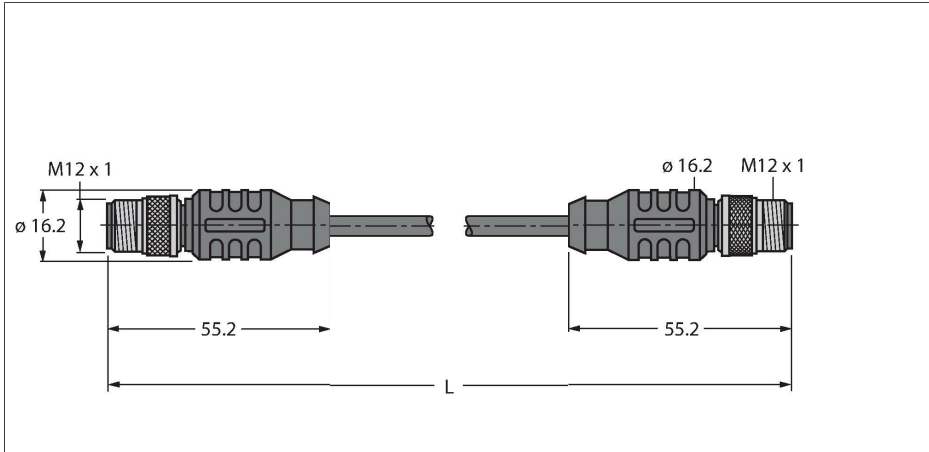

RSS RSS 841-6M

Leitung für Industrial Ethernet – Verbindungsleitung

Technische Daten

Typ	RSS RSS 841-6M
Ident-No.	U7901-6
Steckverbinder A	Stecker, M12x1, gerade, A-codiert
Polzahl	8
Kontakte	Metall, CuZn, vergoldet
Kontaktträger	Kunststoff, TPU, Schwarz
Griffkörper	Kunststoff, TPU, Schwarz
Überwurfmutter/-schraube	Messing, CuZn, vernickelt
Anzugsdrehmoment	0.8 ... 1 Nm (Max. Wert des Gegenstückes beachten!)
Mechanische Lebensdauer	> 100 Steckzyklen
Verschmutzungsgrad	3
Schutzart	IP67, nur im verschraubten Zustand
Steckverbinder B	Stecker, M12x1, gerade, A-codiert
Polzahl	8
Kontakte	Metall, CuZn, vergoldet
Kontaktträger	Kunststoff, TPU, Schwarz
Griffkörper	Kunststoff, TPU, Blau grau
Überwurfmutter/-schraube	Messing, CuZn, vernickelt
Anzugsdrehmoment	0.8 ... 1 Nm (Max. Wert des Gegenstückes beachten!)
Mechanische Lebensdauer	> 100 Steckzyklen
Verschmutzungsgrad	3
Schutzart	IP67, nur im verschraubten Zustand
Leitung	
Netzwerkprotokoll	Ethernet, 841
Leitungsdurchmesser	Ø 7.7 mm
Leitungslänge	6 m

Merkmale

- Ethernet-Leitung: 8-polig, AWG 24, geschirmt
- Mantelmaterial: TPE, Farbe: grün
- Manteldurchmesser: 7.7 mm
- Schleppkettentauglich
- UL-Zulassung
- Stecker gerade M12, 8-polig
- Stecker gerade M12, 8-polig
- Leitungslänge: 6.0 Meter

Leitungsquerschnitt

Kontaktbelegung

Technische Daten

Leitungsmantel	TPE, Grün
Schirmung	ja
Aderisolierung	PE
Aderquerschnitt	8 x 0.21 mm ²
Aderfarben	WH/BU, WH/BN, BN, OG, WH/GN, WH/OG, BU, GN
Elektrische Eigenschaften bei +20 °C	
Bemessungsspannung	48 V
Strombelastbarkeit	2 A
DC-Widerstand (loop)	94 Ω/km
Nom. Impedanz	100 Ω (1 MHz)
Nom. Kapazität	46 pF/m
Mechanische und chemische Eigenschaften	
Biegeradius (flexibler Einsatz)	≥ 10 x Ø
Biegezyklen	≥ 1 Mio.
Umgebungstemperatur (fest)	-40...+80 °C
Umgebungstemperatur (bewegt)	-40...+80 °C
Sonstige Eigenschaften	
Schleppkettenfähig	ja
UV-beständig	ja
Öl-beständig	ja
Zulassungen	UL
Hinweis	
- Wir behalten uns das Recht vor, ohne vorherige Ankündigung technische Änderungen vorzunehmen.	