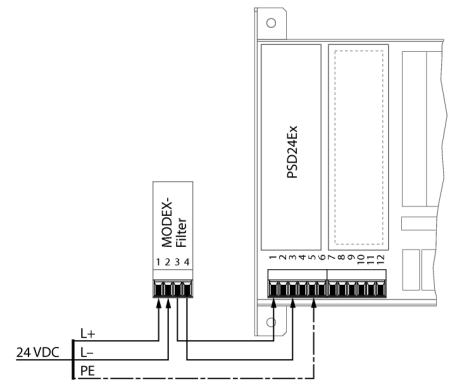

- Kondensator zur Verbesserung des Anlaufverhaltens / Erhöhung der Betriebssicherheit

Typenbezeichnung	MODEX-FILTER
Ident-Nr.	6884062
Ex-Zulassung gem. Konf.-Bescheinigung	PTB 97 ATEX 1068 U
Kennzeichnung des Gerätes	
Schutzart	IP20
Abmessungen	30 x 91 x 93 mm
Zulassungen	ATEX