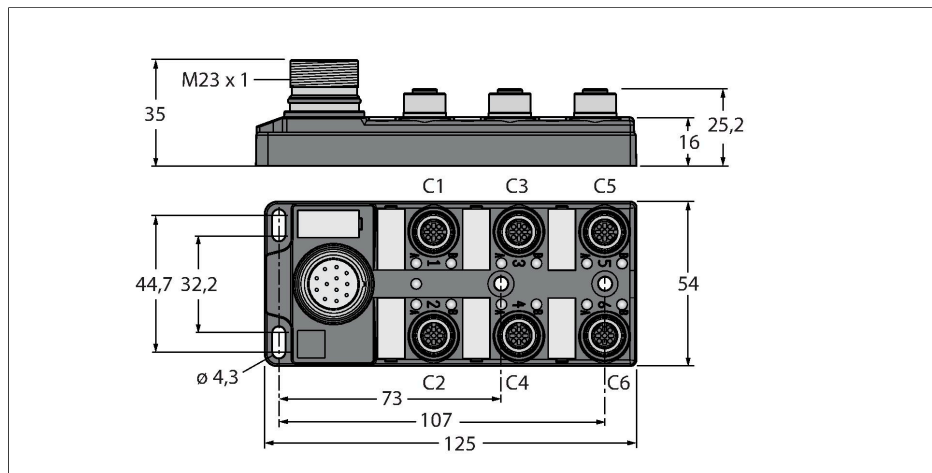

TB-6M12-5-CS19T

Passiver Aktuator-/Sensor-Verteiler M12 x 1 – 6-fach, mit M23-Steckverbinder für die Zuleitung

Merkmale

- Gehäusematerial: Nylon
- Gehäusefarbe: schwarz
- Schutzart IP67
- RoHS-konform
- CE-konform
- E/A-Steckplatz (Polzahl): 4-polig + PE

Diagramm

Technische Daten

Typ	TB-6M12-5-CS19T
Ident-No	6611921
I/O Verteiler	6, mit M23-Anschlusstecker
Gehäuse	Kunststoff, PA, schwarz
E/A-Steckplatz	M12 x 1
Polzahl	4+PE
Kontakte	Messing, CuZn, vergoldet
Kontaktträger	Kunststoff, PA, Schwarz
Dichtung	Kunststoff, FPM/FKM
Mechanische Lebensdauer	> 100 Steckzyklen
Sammelanschluss	M23
Steckverbinder B	Flanschstecker, M23x1
Polzahl	19
Kontakte	Metall, CuZn, vergoldet
Kontaktträger	PBT, Schwarz
Dichtung	Kunststoff, NBR
Mechanische Lebensdauer	> 100 Steckzyklen
Elektrische Eigenschaften bei +20 °C	
Bemessungsspannung	30 V
Strombelastbarkeit	2 A pro Signalkontakt, Summenstrom 9 A
Isolationswiderstand	≥ 10 ⁸ Ω
Durchgangswiderstand	≤ 5 mΩ
Mechanische und chemische Eigenschaften	
Umgebungstemperatur	

Technische Daten

im ruhenden Zustand

-40 °C...+85 °C

Belegungen

Steckplatz/Pin	C1/2	C1/4	C2/2	C2/4	C3/2	C3/4	C4/2	C4/4
M23 Flansch	7	15	4	5	8	16	14	3
Leitung	GYPK	WH	RDBU	GN	WHGN	YE	BNGN	GY

Steckplatz/Pin	C5/2	C5/4	C6/2	C6/4
M23 Flansch	9	17	13	2
Leitung	WHYE	PK	YEEN	RD