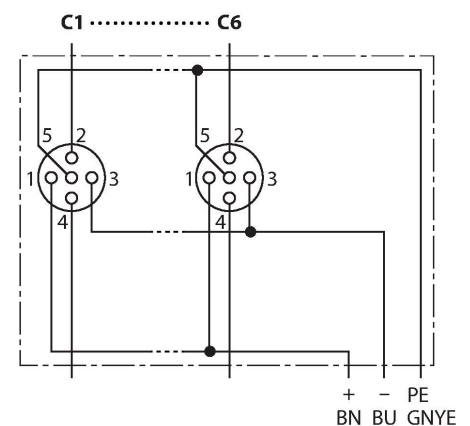

TB-6M12-5-CS19T

Passiver Aktuator-/Sensor-Verteiler M12 x 1 – 6-fach, mit M23-Steckverbinder für die Zuleitung

Merkmale

- Gehäusematerial: Nylon
- Gehäusefarbe: schwarz
- Schutzart IP67
- RoHS-konform
- CE-konform
- E/A-Steckplatz (Polzahl): 4-polig + PE

Diagramm

Technische Daten

Typ	TB-6M12-5-CS19T
Ident-No	6611921
I/O Verteiler	6, mit M23-Anschlusstecker
Gehäuse	Kunststoff, PA, schwarz
E/A-Steckplatz	M12 x 1
Polzahl	4+PE
Kontakte	Messing, CuZn, vergoldet
Kontaktträger	Kunststoff, PA, Schwarz
Dichtung	Kunststoff, FPM/FKM
Mechanische Lebensdauer	> 100 Steckzyklen
Sammelanschluss	M23
Steckverbinder B	Flanschstecker, M23x1
Polzahl	19
Kontakte	Metall, CuZn, vergoldet
Kontaktträger	PBT, Schwarz
Dichtung	Kunststoff, NBR
Mechanische Lebensdauer	> 100 Steckzyklen
Elektrische Eigenschaften bei +20 °C	
Bemessungsspannung	30 V
Strombelastbarkeit	2 A pro Signalkontakt, Summenstrom 9 A
Isolationswiderstand	≥ 10 ⁸ Ω
Durchgangswiderstand	≤ 5 mΩ
Mechanische und chemische Eigenschaften	
Umgebungstemperatur	

Technische Daten

im ruhenden Zustand

-40 °C...+85 °C

Belegungen

Steckplatz/Pin	C1/2	C1/4	C2/2	C2/4	C3/2	C3/4	C4/2	C4/4
M23 Flansch	7	15	4	5	8	16	14	3
Leitung	GYPK	WH	RDBU	GN	WHGN	YE	BNGN	GY

Steckplatz/Pin	C5/2	C5/4	C6/2	C6/4
M23 Flansch	9	17	13	2
Leitung	WHYE	PK	YEEN	RD