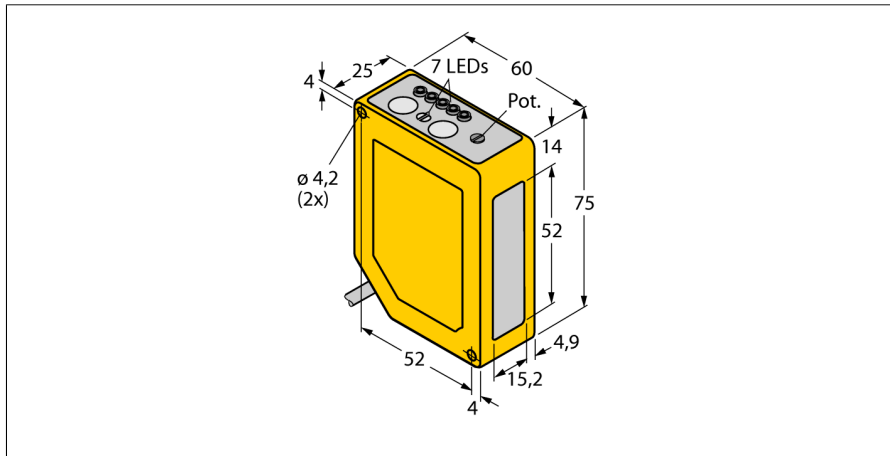

### Q60BB6AF2000 W/30

- Kabel, PVC, 9 m
- Schutzart IP67
- 5-Segment LED-Anzeige
- Signalanzeige
- Tasterspernung
- Ein- und Ausschaltverzögerung zwischen 8 ms und 16 ms einstellbar
- Betriebsspannung: 10...30 VDC
- Bipolarer Schaltausgang
- Hell- oder Dunkelschaltung