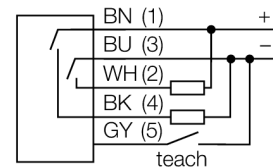

Anschlussbild

Funktionsprinzip

Reflexionslichttaster mit Hintergrundausbldung arbeiten mit einem Sender und mehreren Empfängererelementen. Die Position des zu detektierenden Objekts und die optische Struktur des Sensors bestimmen, auf welches Empfängererelement die größte Lichtmenge einfällt. Durch die Sensorelektronik wird determiniert, ob sich das reflektierende Objekt innerhalb oder außerhalb des Erfassungsbereichs befindet. Die Sensoren verfügen entweder über eine feste oder einstellbare Ausblendgrenze.

Abweichungskurve

Abweichungskurve des Tastabstandes für ein weißes Objekt mit 18% Grau-, bzw. 6% Schwarzanteil