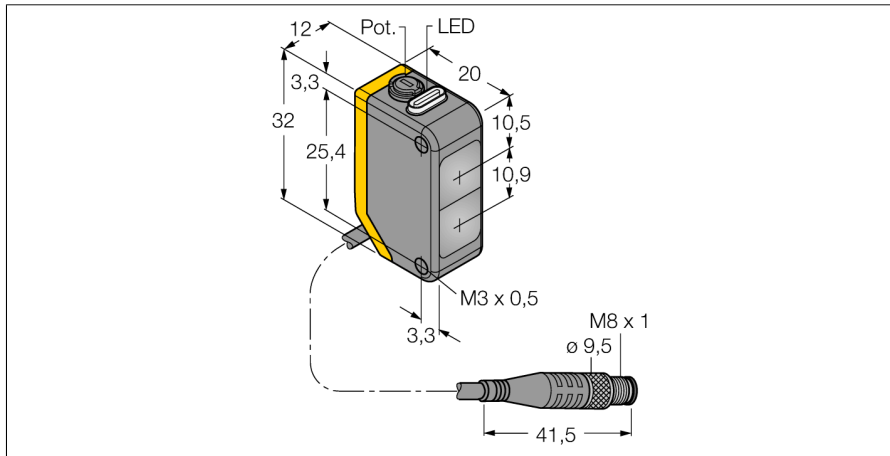

**Opto-Sensor
Reflexionslichttaster
Q20PDLQ**

- Kabel mit Steckverbinder, PVC, 150 mm, M8 x 1, 4-polig
- Schutzart IP67
- LED rundum sichtbar
- Empfindlichkeitseinstellung über Potentiometer
- Betriebsspannung: 10...30 VDC
- PNP-Schaltausgang, Wechsler

Anschlussbild

Typenbezeichnung	Q20PDLQ
Ident-Nr.	3078207
Funktion	Näherungsschalter
Lichtart	Rot
Wellenlänge	630 nm
Reichweite	1...800 mm
Umgebungstemperatur	-20...+60 °C
Betriebsspannung	10...30 VDC
Restwelligkeit	< 10 % U _s
DC Bemessungsbetriebsstrom	≤ 100 mA
Leerlaufstrom I ₀	≤ 18 mA
Verpolungsschutz	ja
Ausgangsfunktion	Wechsler, PNP
Schaltfrequenz	≤ 600 Hz
Bereitschaftsverzug	≤ 100 ms
Ansprechzeit typisch	< 0.8 ms
Zulassungen	CE
Bauform	Quader, Q20
Abmessungen	20 x 12 x 32 mm
Gehäusedurchmesser	Ø 0 mm
Gehäusewerkstoff	Kunststoff, Thermoplastischer Kunststoff
Linse	Kunststoff, Acryl
Elektrischer Anschluss	Kabel mit Steckverbinder, M8 x 1, PVC
Leitungslänge	0.15 m
Aderzahl	4
Schutzart	IP67
Betriebsspannungsanzeige	LED, grün
Schaltzustandsanzeige	LED, gelb
Fehlermeldung	LED, grün, blinkend
Anzeige der Funktionsreserve	LED, gelb, blinkend

Reichweitenkurve

Funktionsreserve in Abhängigkeit von der Reichweite

Reichweitenkurve

**Opto-Sensor
Reflexionslichttaster
Q20PDLQ**

Zubehör

Typ	Ident-Nr.		Maßbild
SMBQ20H	3079041	Montagewinkel, Edelstahl, horizontale Montage, für Bauform Q20	
SMBQ20L	3079040	Montagewinkel, rechtwinklig, Edelstahl, für Bauform Q20	
SMBQ20LV	3079042	Montagewinkel, rechtwinklig, Edelstahl, für Bauform Q20	
SMBQ20U	3079043	Schutzgehäuse, Edelstahl, für Bauform Q20	