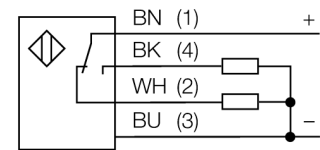

Anschlussbild

Typenbezeichnung	Q20PDLQ
Ident-Nr.	3078207
Funktion	Näherungsschalter
Lichtart	Rot
Wellenlänge	630 nm
Reichweite	1...800 mm
Umgebungstemperatur	-20...+60 °C
Betriebsspannung	10...30 VDC
Restwelligkeit	< 10 % U _s
DC Bemessungsbetriebsstrom	≤ 100 mA
Leerlaufstrom I ₀	≤ 18 mA
Verpolungsschutz	ja
Ausgangsfunktion	Wechsler, PNP
Schaltfrequenz	≤ 600 Hz
Bereitschaftsverzug	≤ 100 ms
Ansprechzeit typisch	< 0.8 ms
Zulassungen	CE
Bauform	Quader, Q20
Abmessungen	20 x 12 x 32 mm
Gehäusedurchmesser	Ø 0 mm
Gehäusewerkstoff	Kunststoff, Thermoplastischer Kunststoff
Linse	Kunststoff, Acryl
Elektrischer Anschluss	Kabel mit Steckverbinder, M8 x 1, PVC
Leitungslänge	0.15 m
Aderzahl	4
Schutzart	IP67
Betriebsspannungsanzeige	LED, grün
Schaltzustandsanzeige	LED, gelb
Fehlermeldung	LED, grün, blinkend
Anzeige der Funktionsreserve	LED, gelb, blinkend

Funktionsprinzip

Wie bei Reflexionslichtschranken sind auch bei Reflexionslichttastern Sender und Empfänger in demselben Gehäuse untergebracht. Es wird aber nicht wie bei Lichtschranken die Unterbrechung eines Lichtstrahls ausgewertet, sondern die Reflexion an einem Objekt. Ein Gegenstand wird dann erfasst, wenn er ausreichend Licht zum Empfänger zurückreflektiert. Der Schaltabstand von Reflexionslichttastern hängt in hohem Maße vom Reflexionsvermögen ab.

Reichweitenkurve

Funktionsreserve in Abhängigkeit von der Reichweite

Reichweitenkurve

**Opto-Sensor
Reflexionslichttaster
Q20PDLQ**

Zubehör

Typ	Ident-Nr.		Maßbild
SMBQ20H	3079041	Montagewinkel, Edelstahl, horizontale Montage, für Bauform Q20	
SMBQ20L	3079040	Montagewinkel, rechtwinklig, Edelstahl, für Bauform Q20	
SMBQ20LV	3079042	Montagewinkel, rechtwinklig, Edelstahl, für Bauform Q20	
SMBQ20U	3079043	Schutzgehäuse, Edelstahl, für Bauform Q20	