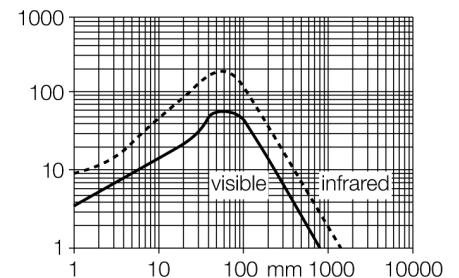

Anschlussbild

Typenbezeichnung	Q20PDLQ
Ident-Nr.	3078207
Funktion	Näherungsschalter
Lichtart	Rot
Wellenlänge	630 nm
Reichweite	1...800 mm
Umgebungstemperatur	-20...+60 °C
Betriebsspannung	10...30 VDC
Restwelligkeit	< 10 % U _s
DC Bemessungsbetriebsstrom	≤ 100 mA
Leerlaufstrom I ₀	≤ 18 mA
Verpolungsschutz	ja
Ausgangsfunktion	Wechsler, PNP
Schaltfrequenz	≤ 600 Hz
Bereitschaftsverzug	≤ 100 ms
Ansprechzeit typisch	< 0.8 ms
Zulassungen	CE
Bauform	Quader, Q20
Abmessungen	20 x 12 x 32 mm
Gehäusedurchmesser	Ø 0 mm
Gehäusewerkstoff	Kunststoff, Thermoplastischer Kunststoff
Linse	Kunststoff, Acryl
Elektrischer Anschluss	Kabel mit Steckverbinder, M8 x 1, PVC
Leitungslänge	0.15 m
Aderzahl	4
Schutzart	IP67
Betriebsspannungsanzeige	LED, grün
Schaltzustandsanzeige	LED, gelb
Fehlermeldung	LED, grün, blinkend
Anzeige der Funktionsreserve	LED, gelb, blinkend

Funktionsprinzip

Wie bei Reflexionslichtschranken sind auch bei Reflexionslichttastern Sender und Empfänger in demselben Gehäuse untergebracht. Es wird aber nicht wie bei Lichtschranken die Unterbrechung eines Lichtstrahls ausgewertet, sondern die Reflexion an einem Objekt. Ein Gegenstand wird dann erfasst, wenn er ausreichend Licht zum Empfänger zurückreflektiert. Der Schaltabstand von Reflexionslichttastern hängt in hohem Maße vom Reflexionsvermögen ab.

Reichweitenkurve

Funktionsreserve in Abhängigkeit von der Reichweite

Reichweitenkurve

**Opto-Sensor
Reflexionslichttaster
Q20PDLQ**

Zubehör

Typ	Ident-Nr.		Maßbild
SMBQ20H	3079041	Montagewinkel, Edelstahl, horizontale Montage, für Bauform Q20	
SMBQ20L	3079040	Montagewinkel, rechtwinklig, Edelstahl, für Bauform Q20	
SMBQ20LV	3079042	Montagewinkel, rechtwinklig, Edelstahl, für Bauform Q20	
SMBQ20U	3079043	Schutzgehäuse, Edelstahl, für Bauform Q20	