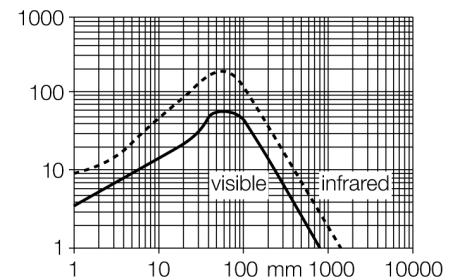

Opto-Sensor Reflexionslichttaster Q20NDXLQ5

- Kabel mit Steckverbinder, PVC, 150 mm, M12 x 1, 4-polig
- Schutzart IP67
- LED rundum sichtbar
- Empfindlichkeitseinstellung über Potentiometer
- Betriebsspannung: 10...30 VDC
- NPN-Schaltausgang, Wechsler

Anschlussbild

Funktionsprinzip

Wie bei Reflexionslichtschranken sind auch bei Reflexionslichttastern Sender und Empfänger in demselben Gehäuse untergebracht. Es wird aber nicht wie bei Lichtschranken die Unterbrechung eines Lichtstrahls ausgewertet, sondern die Reflexion an einem Objekt. Ein Gegenstand wird dann erfasst, wenn er ausreichend Licht zum Empfänger zurückreflektiert. Der Schaltabstand von Reflexionslichttastern hängt in hohem Maße vom Reflexionsvermögen ab.

Reichweitenkurve

Funktionsreserve in Abhängigkeit von der Reichweite

Reichweitenkurve

Typenbezeichnung	Q20NDXLQ5
Ident-Nr.	3078190
Funktion	Näherungsschalter
Lichtart	IR
Wellenlänge	850 nm
Reichweite	1...1500 mm
Umgebungstemperatur	-20...+60 °C
Betriebsspannung	10...30 VDC
Restwelligkeit	< 10 % U _{ss}
DC Bemessungsbetriebsstrom	≤ 100 mA
Leerlaufstrom I ₀	≤ 18 mA
Verpolungsschutz	ja
Ausgangsfunktion	Wechsler, NPN
Schaltfrequenz	≤ 600 Hz
Bereitschaftsverzug	≤ 100 ms
Ansprechzeit typisch	< 0.8 ms
Zulassungen	CE
Bauform	Quader, Q20
Abmessungen	20 mm x 12 mm x 32 mm
Gehäusedurchmesser	0 mm
Gehäusewerkstoff	Kunststoff, Thermoplastischer Kunststoff
Linse	Kunststoff, Acryl
Elektrischer Anschluss	Kabel mit Steckverbinder, M12 x 1, PVC
Leitungslänge	0.15 m
Adernquerschnitt	4 mm ²
Schutzart	IP67
Betriebsspannungsanzeige	LED, grün
Schaltzustandsanzeige	LED, gelb
Fehlermeldung	LED, grün, blinkend
Anzeige der Funktionsreserve	LED, gelb, blinkend