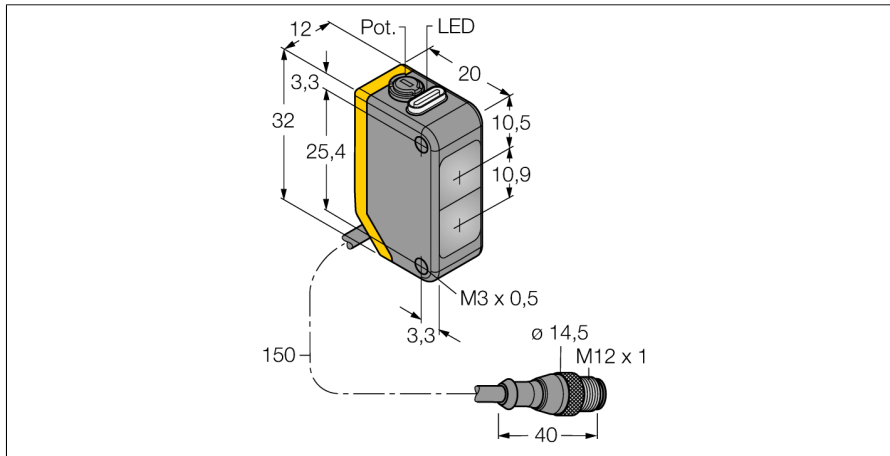

Opto-Sensor Reflexionslichttaster Q20NDXLQ5

- Kabel mit Steckverbinder, PVC, 150 mm, M12 x 1, 4-polig
- Schutzart IP67
- LED rundum sichtbar
- Empfindlichkeitseinstellung über Potentiometer
- Betriebsspannung: 10...30 VDC
- NPN-Schaltausgang, Wechsler

Reichweitenkurve

Funktionsreserve in Abhängigkeit von der Reichweite

Reichweitenkurve

Typenbezeichnung	Q20NDXLQ5
Ident-Nr.	3078190
Funktion	Näherungsschalter
Lichtart	IR
Wellenlänge	850 nm
Reichweite	1...1500 mm
Umgebungstemperatur	-20...+60 °C
Betriebsspannung	10...30 VDC
Restwelligkeit	< 10 % U _{ss}
DC Bemessungsbetriebsstrom	≤ 100 mA
Leerlaufstrom I ₀	≤ 18 mA
Verpolungsschutz	ja
Ausgangsfunktion	Wechsler, NPN
Schaltfrequenz	≤ 600 Hz
Bereitschaftsverzug	≤ 100 ms
Ansprechzeit typisch	< 0.8 ms
Zulassungen	CE
Bauform	Quader, Q20
Abmessungen	20 mm x 12 mm x 32 mm
Gehäusedurchmesser	0 mm
Gehäusewerkstoff	Kunststoff, Thermoplastischer Kunststoff
Linse	Kunststoff, Acryl
Elektrischer Anschluss	Kabel mit Steckverbinder, M12 x 1, PVC
Leitungslänge	0.15 m
Adernquerschnitt	4 mm ²
Schutzart	IP67
Betriebsspannungsanzeige	LED, grün
Schaltzustandsanzeige	LED, gelb
Fehlermeldung	LED, grün, blinkend
Anzeige der Funktionsreserve	LED, gelb, blinkend

**Opto-Sensor
Reflexionslichttaster
Q20NDXLQ5**

Zubehör

Typ	Ident-Nr.		Maßbild
SMBQ20H	3079041	Montagewinkel, Edelstahl, horizontale Montage, für Bauform Q20	
SMBQ20L	3079040	Montagewinkel, rechtwinklig, Edelstahl, für Bauform Q20	
SMBQ20LV	3079042	Montagewinkel, rechtwinklig, Edelstahl, für Bauform Q20	
SMBQ20U	3079043	Schutzgehäuse, Edelstahl, für Bauform Q20	