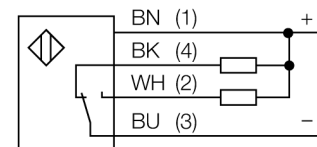

Opto-Sensor Reflexionslichttaster Q20NDXLQ5

- Kabel mit Steckverbinder, PVC, 150 mm, M12 x 1, 4-polig
- Schutzart IP67
- LED rundum sichtbar
- Empfindlichkeitseinstellung über Potentiometer
- Betriebsspannung: 10...30 VDC
- NPN-Schaltausgang, Wechsler

Anschlussbild

Funktionsprinzip

Wie bei Reflexionslichtschranken sind auch bei Reflexionslichttastern Sender und Empfänger in demselben Gehäuse untergebracht. Es wird aber nicht wie bei Lichtschranken die Unterbrechung eines Lichtstrahls ausgewertet, sondern die Reflexion an einem Objekt. Ein Gegenstand wird dann erfasst, wenn er ausreichend Licht zum Empfänger zurückreflektiert. Der Schaltabstand von Reflexionslichttastern hängt in hohem Maße vom Reflexionsvermögen ab.

Reichweitenkurve

Funktionsreserve in Abhängigkeit von der Reichweite

Reichweitenkurve

Typenbezeichnung	Q20NDXLQ5
Ident-Nr.	3078190
Funktion	Näherungsschalter
Lichtart	IR
Wellenlänge	850 nm
Reichweite	1...1500 mm
Umgebungstemperatur	-20...+60 °C
Betriebsspannung	10...30 VDC
Restwelligkeit	< 10 % U _{ss}
DC Bemessungsbetriebsstrom	≤ 100 mA
Leerlaufstrom I ₀	≤ 18 mA
Verpolungsschutz	ja
Ausgangsfunktion	Wechsler, NPN
Schaltfrequenz	≤ 600 Hz
Bereitschaftsverzug	≤ 100 ms
Ansprechzeit typisch	< 0.8 ms
Zulassungen	CE
Bauform	Quader, Q20
Abmessungen	20 mm x 12 mm x 32 mm
Gehäusedurchmesser	0 mm
Gehäusewerkstoff	Kunststoff, Thermoplastischer Kunststoff
Linse	Kunststoff, Acryl
Elektrischer Anschluss	Kabel mit Steckverbinder, M12 x 1, PVC
Leitungslänge	0.15 m
Adernquerschnitt	4 mm ²
Schutzart	IP67
Betriebsspannungsanzeige	LED, grün
Schaltzustandsanzeige	LED, gelb
Fehlermeldung	LED, grün, blinkend
Anzeige der Funktionsreserve	LED, gelb, blinkend