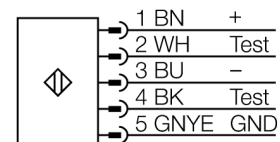

Typenbezeichnung SLSE30-900Q5
Ident-Nr. 3071241

Funktion Lichtvorhang
Lichtart IR
Wellenlänge 950 nm
Optische Auflösung 30 mm
Reichweite 100...18000 mm
Überwachungsfeldhöhe 900 mm
Anzahl der Strahlen 60
Mit Mutingfunktion Nein
Umgebungstemperatur 0...+50 °C

Zulassungen CE, cULus listed

Bauform Quader, EZ-Screen
Abmessungen 45 x 36 x 971 mm
Gehäusewerkstoff Metall, AL, Gelber Polyester
Linse Kunststoff, Acryl
Kaskadierbar Nein
Elektrischer Anschluss Steckverbinder, M12 x 1
Aderzahl 5
Schutzart IP65
Vibrationsfestigkeit 10-55 Hz bei 0,35 mm
Schockprüfung 10 g bei 16 ms (6000 Zyklen)

Betriebsspannungsanzeige LED, grün

Anschlussbild

Funktionsprinzip

Der hochauflösende Personenschutz-Sicherheitslichtvorhang besteht aus Sender und Empfänger. Da das System optisch synchronisiert wird, ist keine Verdrahtung zwischen der Sende- und Empfangseinheit erforderlich. Die Sicherheitsschaltausgänge des Empfängers werden direkt mit einem Lastrelais verbunden und bewirken den sofortigen Stopp des gefährlichen Maschinenzyklus. Über die zweikanalige Überwachung des Schaltgerätes und den diversitär redundanten Aufbau, bei dem zwei Prozessoren eine gegenseitige Kontrolle bewirken, wird die Personenschutzart Typ 4 nach IEC 61496 erfüllt.