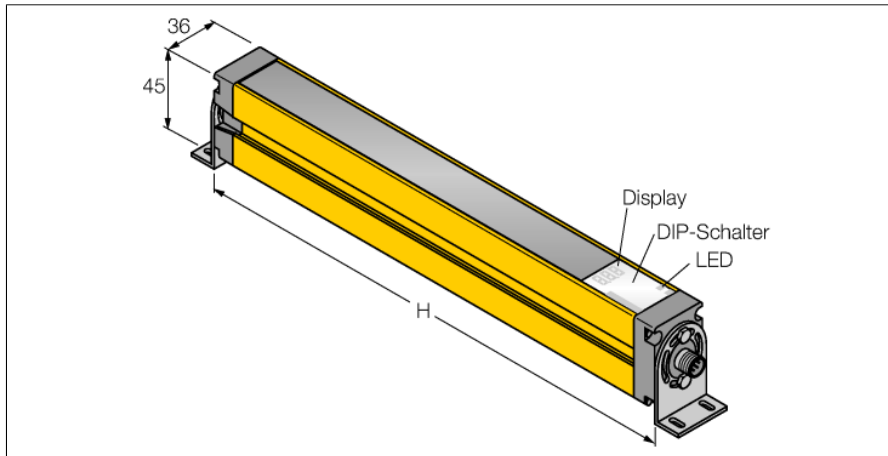

**Sender
SLSE30-900Q5**

- Stecker M12 x 1, 5-polig
- Testfunktion
- Schutzart IP65
- Einstellung über DIP-Schalter
- Betriebsspannung 24 VDC \pm 15%
- Auflösung 30 mm
- Überwachungsfeldhöhe 900 mm
- Bei jedem Gerät sind zwei Haltewinkel EZA-MBK-11 im Lieferumfang enthalten, bei Gerätelängen ab 900 mm ein zusätzlicher Haltewinkel EZA-MBK-12
- Personenschutzart Cat 4, PL e nach EN ISO 13849-1:2008
- Typ 4 nach IEC 61496-1,-2
- SIL 3 nach IEC 61508

Typenbezeichnung SLSE30-900Q5
Ident-Nr. 3071241

Funktion Lichtvorhang
Lichtart IR
Wellenlänge 950 nm
Optische Auflösung 30 mm
Reichweite 100...18000 mm
Überwachungsfeldhöhe 900 mm
Anzahl der Strahlen 60
Mit Mutingfunktion Nein
Umgebungstemperatur 0...+50 °C

Zulassungen CE, cULus listed

Bauform Quader, EZ-Screen
Abmessungen 45 x 36 x 971 mm
Gehäusewerkstoff Metall, AL, Gelber Polyester
Linse Kunststoff, Acryl
Kaskadierbar Nein
Elektrischer Anschluss Steckverbinder, M12 x 1
Aderzahl 5
Schutzart IP65
Vibrationsfestigkeit 10-55 Hz bei 0,35 mm
Schockprüfung 10 g bei 16 ms (6000 Zyklen)

Betriebsspannungsanzeige LED, grün

Anschlussbild

Funktionsprinzip

Der hochauflösende Personenschutz-Sicherheitslichtvorhang besteht aus Sender und Empfänger. Da das System optisch synchronisiert wird, ist keine Verdrahtung zwischen der Sende- und Empfangseinheit erforderlich. Die Sicherheitsschaltausgänge des Empfängers werden direkt mit einem Lastrelais verbunden und bewirken den sofortigen Stopp des gefährlichen Maschinenzyklus. Über die zweikanalige Überwachung des Schaltgerätes und den diversitär redundanten Aufbau, bei dem zwei Prozessoren eine gegenseitige Kontrolle bewirken, wird die Personenschutzart Typ 4 nach IEC 61496 erfüllt.