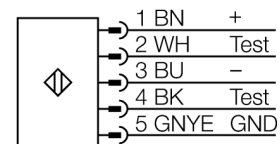

**Sender
SLSE30-750Q5**

- Stecker M12 x 1, 5-polig
- Testfunktion
- Schutzart IP65
- Einstellung über DIP-Schalter
- Betriebsspannung 24 VDC \pm 15%
- Auflösung 30 mm
- Überwachungsfeldhöhe 750 mm
- Bei jedem Gerät sind zwei Haltewinkel EZA-MBK-11 im Lieferumfang enthalten, bei Gerätelängen ab 900 mm ein zusätzlicher Haltewinkel EZA-MBK-12
- Personenschutzart Cat 4, PL e nach EN ISO 13849-1:2008
- Typ 4 nach IEC 61496-1,-2
- SIL 3 nach IEC 61508

Typenbezeichnung	SLSE30-750Q5
Ident-Nr.	3071240
Funktion	Lichtvorhang
Lichtart	IR
Wellenlänge	950 nm
Optische Auflösung	30 mm
Reichweite	100...18000 mm
Überwachungsfeldhöhe	750 mm
Anzahl der Strahlen	50
Mit Mutingfunktion	Nein
Umgebungstemperatur	0...+50 °C
Betriebsspannung	20...28 VDC
Restwelligkeit	< 10 % U_{Nn}
DC Bemessungsbetriebsstrom	\leq 100 mA
Kurzschlusschutz	ja
Verpolungsschutz	ja
Ansprechzeit typisch	< 17 ms
Mit Wiederanlaufsperr	Ja
Ausblendung möglich	Ja
Zulassungen	CE, cULus listed
Bauform	Quader, EZ-Screen
Abmessungen	45 x 36 x 821 mm
Gehäusewerkstoff	Metall, AL, Gelber Polyester
Linse	Kunststoff, Acryl
Kaskadierbar	Nein
Elektrischer Anschluss	Steckverbinder, M12 x 1
Aderzahl	5
Schutzart	IP65
Vibrationsfestigkeit	10-55 Hz bei 0,35 mm
Schockprüfung	10 g bei 16 ms (6000 Zyklen)
Betriebsspannungsanzeige	LED, grün

Anschlussbild

Funktionsprinzip

Der hochauflösende Personenschutz-Sicherheitslichtvorhang besteht aus Sender und Empfänger. Da das System optisch synchronisiert wird, ist keine Verdrahtung zwischen der Sende- und Empfangseinheit erforderlich. Die Sicherheitsschaltausgänge des Empfängers werden direkt mit einem Lastrelais verbunden und bewirken den sofortigen Stopp des gefährlichen Maschinenzyklus. Über die zweikanalige Überwachung des Schaltgerätes und den diversitär redundanten Aufbau, bei dem zwei Prozessoren eine gegenseitige Kontrolle bewirken, wird die Personenschutzart Typ 4 nach IEC 61496 erfüllt.