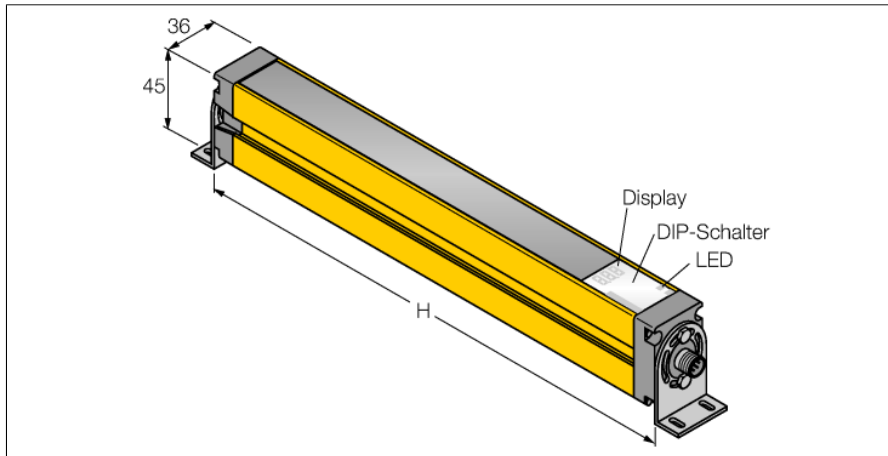

**Sender
SLSE30-750Q5**

- Stecker M12 x 1, 5-polig
- Testfunktion
- Schutzart IP65
- Einstellung über DIP-Schalter
- Betriebsspannung 24 VDC \pm 15%
- Auflösung 30 mm
- Überwachungsfeldhöhe 750 mm
- Bei jedem Gerät sind zwei Haltewinkel EZA-MBK-11 im Lieferumfang enthalten, bei Gerätelängen ab 900 mm ein zusätzlicher Haltewinkel EZA-MBK-12
- Personenschutzart Cat 4, PL e nach EN ISO 13849-1:2008
- Typ 4 nach IEC 61496-1,-2
- SIL 3 nach IEC 61508

Typenbezeichnung	SLSE30-750Q5
Ident-Nr.	3071240
Funktion	Lichtvorhang
Lichtart	IR
Wellenlänge	950 nm
Optische Auflösung	30 mm
Reichweite	100...18000 mm
Überwachungsfeldhöhe	750 mm
Anzahl der Strahlen	50
Mit Mutingfunktion	Nein
Umgebungstemperatur	0...+50 °C
Betriebsspannung	20...28 VDC
Restwelligkeit	< 10 % U_{Nn}
DC Bemessungsbetriebsstrom	\leq 100 mA
Kurzschlusschutz	ja
Verpolungsschutz	ja
Ansprechzeit typisch	< 17 ms
Mit Wiederanlaufsperr	Ja
Ausblendung möglich	Ja
Zulassungen	CE, cULus listed
Bauform	Quader, EZ-Screen
Abmessungen	45 x 36 x 821 mm
Gehäusewerkstoff	Metall, AL, Gelber Polyester
Linse	Kunststoff, Acryl
Kaskadierbar	Nein
Elektrischer Anschluss	Steckverbinder, M12 x 1
Aderzahl	5
Schutzart	IP65
Vibrationsfestigkeit	10-55 Hz bei 0,35 mm
Schockprüfung	10 g bei 16 ms (6000 Zyklen)
Betriebsspannungsanzeige	LED, grün

Anschlussbild

Funktionsprinzip

Der hochauflösende Personenschutz-Sicherheitslichtvorhang besteht aus Sender und Empfänger. Da das System optisch synchronisiert wird, ist keine Verdrahtung zwischen der Sende- und Empfangseinheit erforderlich. Die Sicherheitsschaltausgänge des Empfängers werden direkt mit einem Lastrelais verbunden und bewirken den sofortigen Stopp des gefährlichen Maschinenzyklus. Über die zweikanalige Überwachung des Schaltgerätes und den diversitär redundanten Aufbau, bei dem zwei Prozessoren eine gegenseitige Kontrolle bewirken, wird die Personenschutzart Typ 4 nach IEC 61496 erfüllt.