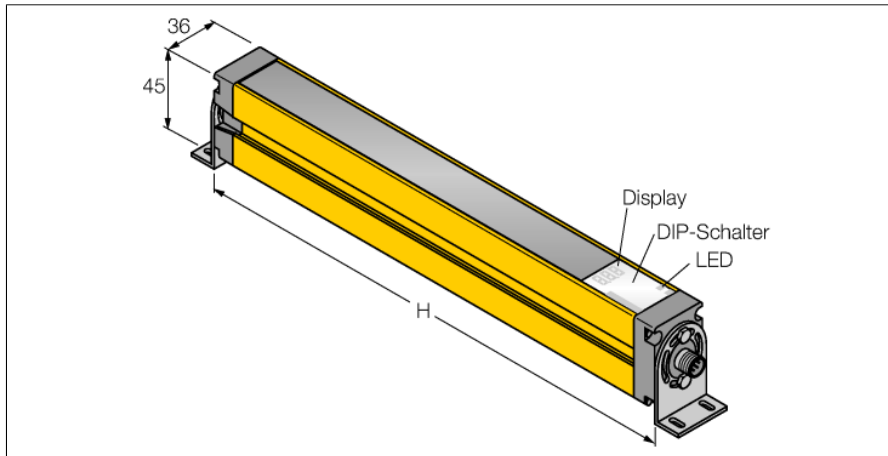

**Sender
SLSE30-300Q5**

- Stecker M12 x 1, 5-polig
- Testfunktion
- Schutzart IP65
- Einstellung über DIP-Schalter
- Betriebsspannung 24 VDC \pm 15%
- Auflösung 30 mm
- Überwachungsfeldhöhe 300 mm
- Bei jedem Gerät sind zwei Haltewinkel EZA-MBK-11 im Lieferumfang enthalten, bei Gerätelängen ab 900 mm ein zusätzlicher Haltewinkel EZA-MBK-12
- Personenschutzart Cat 4, PL e nach EN ISO 13849-1:2008
- Typ 4 nach IEC 61496-1,-2
- SIL 3 nach IEC 61508

Typenbezeichnung SLSE30-300Q5
Ident-Nr. 3071237

Funktion Lichtvorhang
Lichtart IR
Wellenlänge 950 nm
Optische Auflösung 30 mm
Reichweite 100...18000 mm
Überwachungsfeldhöhe 300 mm
Anzahl der Strahlen 20
Mit Mutingfunktion Nein
Umgebungstemperatur 0...+50 °C

Zulassungen CE, cULus listed

Bauform Quader, EZ-Screen
Abmessungen 45 x 36 x 372 mm
Gehäusewerkstoff Metall, AL, Gelber Polyester
Linse Kunststoff, Acryl
Kaskadierbar Nein
Elektrischer Anschluss Steckverbinder, M12 x 1
Aderzahl 5
Schutzart IP65
Vibrationsfestigkeit 10-55 Hz bei 0,35 mm
Schockprüfung 10 g bei 16 ms (6000 Zyklen)

Betriebsspannungsanzeige LED, grün

Anschlussbild

Funktionsprinzip

Der hochauflösende Personenschutz-Sicherheitslichtvorhang besteht aus Sender und Empfänger. Da das System optisch synchronisiert wird, ist keine Verdrahtung zwischen der Sende- und Empfangseinheit erforderlich. Die Sicherheitsschaltausgänge des Empfängers werden direkt mit einem Lastrelais verbunden und bewirken den sofortigen Stopp des gefährlichen Maschinenzyklus. Über die zweikanalige Überwachung des Schaltgerätes und den diversitär redundanten Aufbau, bei dem zwei Prozessoren eine gegenseitige Kontrolle bewirken, wird die Personenschutzart Typ 4 nach IEC 61496 erfüllt.