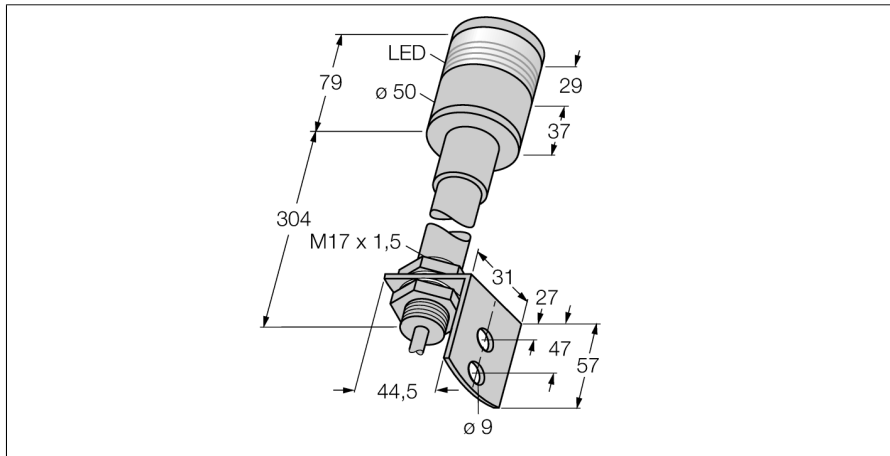

Sicherheitstechnik
Muting Lampe
SSA-ML-W

- Betriebsspannung 20...28 V AC/DC
- Leuchte rundum sichtbar
- Kabelanschluss, 2-polig

Typenbezeichnung	SSA-ML-W
Ident-Nr.	3062095
Funktion	Mutinglampe
Lichtart	Weiß
Umgebungstemperatur	-30...+60 °C
Betriebsspannung	20...28 VDC
Betriebsspannung	20VAC
Linse	Kunststoff, Acryl
Elektrischer Anschluss	Kabel
Aderzahl	2
Schutzart	IP54