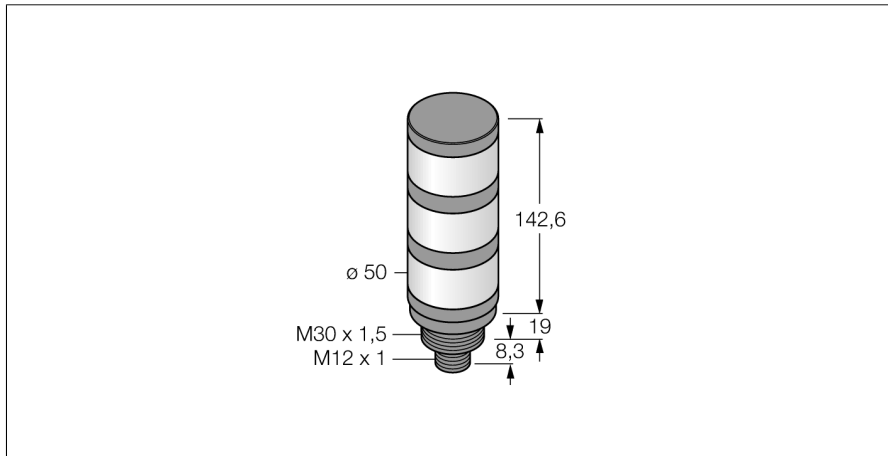

LED-Anzeige Hochintensive Signalsäule TL50HGRWQ

- **Schwarzes Kunststoffgehäuse**
- **Schutz gegen elektromagnetische und hochfrequente Störungen**
- **Schutzart IP67**
- **Stecker M12X1**
- **Farben: Grün (COL 1) / Rot (COL 2) / Weiß (COL 3)**
- **Betriebsspannung: 18...30 VDC oder 24 VAC bei jeweils 45mA pro LED-Farbe**
- **Eingänge: PNP / NPN**

Anschlussbild

Funktionsprinzip

Die TL50H-Signalsäulen, in der High-Brightness-Variante, sorgen für deutlich sichtbare Statusanzeigen und eine klare Bedienerführung innerhalb der gesamten Anlage. Jede Signalsäule ist aus verschiedenfarbigen LED-Elementen, mit oder ohne Signaltonger konfiguriert und in wenigen Schritten betriebsfertig installiert – egal ob direkt an der Maschine, am Schaltschrank oder an zu überwachenden Standorten innerhalb der Fertigungslinien.

Typenbezeichnung	TL50HGRWQ
Ident-Nr.	3088273
Einsatzzweck	LED Anzeigeleuchte
Funktion	Signalsäule
Kaskadierbar	Nein
Bauform	Glattrohr
Bauform Bezeichnung	TL50H
Gehäusewerkstoff	Kunststoff, ABS, schwarz
Fensterwerkstoff	Polycarbonat, diffus
Werkstoff Kabelmantel	PVC
Schutzart	IP67
Umgebungstemperatur	-40...+50 °C
Zulassungen	CE, UL listed
Betriebsspannung	18...30 VDC
DC Bemessungsbetriebsstrom	≤ 100 mA
Betriebsspannung U_n	≥ 21 VAC
Betriebsspannung U_a	≤ 27 VAC
AC Bemessungsbetriebsstrom	≤ 100 mA
Ansprechzeit typisch	< 10 ms
Elektrischer Anschluss	Steckverbinder, M12 x 1
Lichtart	Grün Rot Weiß
Dimmbar	Nein

**LED-Anzeige
Hochintensive Signalsäule
TL50HGRWQ**

Zubehör

Typ	Ident-Nr.		Maßbild
SMB30A	3032723	Montagewinkel, rechtwinklig, Edelstahl, für Sensoren mit 30mm Gewinde	
SMB30FA	3074005	Montagewinkel; Werkstoff VA 1.4401	
SMB30SC	3052521	Montagehalterung, PBT-schwarz, für Sensoren mit 30-mm-Gewinde, ausrichtbar	