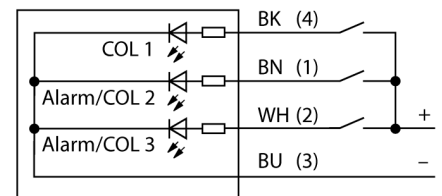

LED-Anzeige Hochintensive Signalsäule TL50HGRWQ

- **Schwarzes Kunststoffgehäuse**
- **Schutz gegen elektromagnetische und hochfrequente Störungen**
- **Schutzart IP67**
- **Stecker M12X1**
- **Farben: Grün (COL 1) / Rot (COL 2) / Weiß (COL 3)**
- **Betriebsspannung: 18...30 VDC oder 24 VAC bei jeweils 45mA pro LED-Farbe**
- **Eingänge: PNP / NPN**

Anschlussbild

Funktionsprinzip

Die TL50H-Signalsäulen, in der High-Brightness-Variante, sorgen für deutlich sichtbare Statusanzeigen und eine klare Bedienerführung innerhalb der gesamten Anlage. Jede Signalsäule ist aus verschiedenfarbigen LED-Elementen, mit oder ohne Signaltonger konfiguriert und in wenigen Schritten betriebsfertig installiert – egal ob direkt an der Maschine, am Schaltschrank oder an zu überwachenden Standorten innerhalb der Fertigungslinien.

Das Anschlussbild zeigt eine PNP-Anschlusskonfiguration.

Es gibt die 5 Farben Blau(B), Grün(G), Rot(R), Gelb(Y) und Weiß(W), die in der Typenbezeichnung der leuchte die Sequenz von unten nach oben angeben. Beispiel: TL50GYRQ bezeichnet Grün, Gelb und Rot von unten nach oben.

Typenbezeichnung	TL50HGRWQ
Ident-Nr.	3088273
Einsatzzweck	LED Anzeigeleuchte
Funktion	Signalsäule
Kaskadierbar	Nein
Bauform	Glattrohr
Bauform Bezeichnung	TL50H
Gehäusewerkstoff	Kunststoff, ABS, schwarz
Fensterwerkstoff	Polycarbonat, diffus
Werkstoff Kabelmantel	PVC
Schutzart	IP67
Umgebungstemperatur	-40...+50 °C
Zulassungen	CE, UL listed
Betriebsspannung	18...30 VDC
DC Bemessungsbetriebsstrom	≤ 100 mA
Betriebsspannung U_n	≥ 21 VAC
Betriebsspannung U_a	≤ 27 VAC
AC Bemessungsbetriebsstrom	≤ 100 mA
Ansprechzeit typisch	< 10 ms
Elektrischer Anschluss	Steckverbinder, M12 x 1
Lichtart	Grün Rot Weiß
Dimmbar	Nein