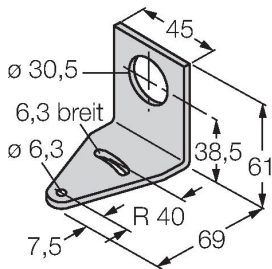

Technische Daten

Typ	CL50GXXPQ
Ident-No.	3010459
Signal- und Anzeigedaten	
Einsatzzweck	LED Anzeigeleuchte
Funktion	Signalsäule
Lichtart	Grün
Dimmbar	Nein
Merkmale Farbe 1	Grün, durchgehend an, 72 lm
Elektrische Daten	
Betriebsspannung	18...30 VDC
DC Bemessungsbetriebsstrom	≤ 100 mA
Max. Stromaufnahme pro Farbe	100 mA
Eingangstyp	PNP
Ansprechzeit typisch	< 10 ms
Mechanische Daten	
Kaskadierbar	Nein
Bauform	Glattrohr, CL50
Abmessungen	Ø 50 x 114.2 x 114.2 mm
Gehäusewerkstoff	Kunststoff, ABS/Polycarbonat, schwarz
Fensterwerkstoff	Polycarbonat, diffus
Elektrischer Anschluss	Steckverbinder, M12 x 1, PVC
Aderzahl	4
Umgebungstemperatur	-40...+50 °C
Relative Luftfeuchtigkeit	0...95 %
Schutzart	IP67

Technische Daten

Tests/Zulassungen

Zulassungen

CE, UL listed

Montagezubehör

SMB30A

3032723

Montagewinkel, rechtwinklig,
Edelstahl, für Sensoren mit 30mm
Gewinde

6625013

Anschlussleitung, M12-Kupplung,
gerade, 4-polig, Leitungslänge: 2m,
Mantelmaterial: PVC, schwarz; cULus-
Zulassung; andere Leitungslängen
und Ausführungen lieferbar, siehe
www.turck.com

WKC4.4T-2/TEL

6625025

Anschlussleitung, M12-Kupplung,
gewinkelt, 4-polig, Leitungslänge: 2m,
Mantelmaterial: PVC, schwarz; cULus-
Zulassung; andere Leitungslängen
und Ausführungen lieferbar, siehe
www.turck.com