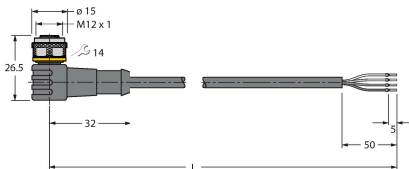

Technische Daten

Typ	CL50GXXPQ
Ident-No.	3010459
Signal- und Anzeigedaten	
Einsatzzweck	LED Anzeigeleuchte
Funktion	Signalsäule
Lichtart	Grün
Dimmbar	Nein
Merkmale Farbe 1	Grün, durchgehend an, 72 lm
Elektrische Daten	
Betriebsspannung	18...30 VDC
DC Bemessungsbetriebsstrom	≤ 100 mA
Max. Stromaufnahme pro Farbe	100 mA
Eingangstyp	PNP
Ansprechzeit typisch	< 10 ms
Mechanische Daten	
Kaskadierbar	Nein
Bauform	Glattrohr, CL50
Abmessungen	Ø 50 x 114.2 x 114.2 mm
Gehäusewerkstoff	Kunststoff, ABS/Polycarbonat, schwarz
Fensterwerkstoff	Polycarbonat, diffus
Elektrischer Anschluss	Steckverbinder, M12 x 1, PVC
Aderzahl	4
Umgebungstemperatur	-40...+50 °C
Relative Luftfeuchtigkeit	0...95 %
Schutzart	IP67

SMB30SC

3052521

Montagehalterung, PBT-schwarz,
für Sensoren mit 30-mm-Gewinde,
ausrichtbar

Anschlusszubehör

Maßbild

Typ

Ident-No.

RKC4.4T-2/TEL

6625013

Anschlussleitung, M12-Kupplung,
gerade, 4-polig, Leitungslänge: 2m,
Mantelmaterial: PVC, schwarz; cULus-
Zulassung; andere Leitungslängen
und Ausführungen lieferbar, siehe
www.turck.com

WKC4.4T-2/TEL

6625025

Anschlussleitung, M12-Kupplung,
gewinkelt, 4-polig, Leitungslänge: 2m,
Mantelmaterial: PVC, schwarz; cULus-
Zulassung; andere Leitungslängen
und Ausführungen lieferbar, siehe
www.turck.com