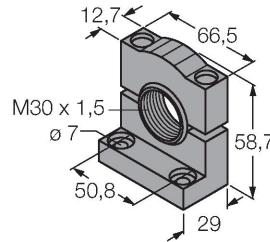

Technische Daten

Typ	CL50GXXPQ
Ident-No.	3010459
Signal- und Anzeigedaten	
Einsatzzweck	LED Anzeigeleuchte
Funktion	Signalsäule
Lichtart	Grün
Dimmbar	Nein
Merkmale Farbe 1	Grün, durchgehend an, 72 lm
Elektrische Daten	
Betriebsspannung	18...30 VDC
DC Bemessungsbetriebsstrom	≤ 100 mA
Max. Stromaufnahme pro Farbe	100 mA
Eingangstyp	PNP
Ansprechzeit typisch	< 10 ms
Mechanische Daten	
Kaskadierbar	Nein
Bauform	Glattrohr, CL50
Abmessungen	Ø 50 x 114.2 x 114.2 mm
Gehäusewerkstoff	Kunststoff, ABS/Polycarbonat, schwarz
Fensterwerkstoff	Polycarbonat, diffus
Elektrischer Anschluss	Steckverbinder, M12 x 1, PVC
Aderzahl	4
Umgebungstemperatur	-40...+50 °C
Relative Luftfeuchtigkeit	0...95 %
Schutzart	IP67

Technische Daten

Tests/Zulassungen

Zulassungen

CE, UL listed

Montagezubehör

SMB30A

3032723

Montagewinkel, rechtwinklig,
Edelstahl, für Sensoren mit 30mm
Gewinde

SMB30SC

3052521

Montagehalterung, PBT-schwarz,
für Sensoren mit 30-mm-Gewinde,
ausrichtbar

Anschlusszubehör

Maßbild

Typ

Ident-No.

RKC4.4T-2/TEL

6625013

Anschlussleitung, M12-Kupplung,
gerade, 4-polig, Leitungslänge: 2m,
Mantelmaterial: PVC, schwarz; cULus-
Zulassung; andere Leitungslängen
und Ausführungen lieferbar, siehe
www.turck.com

WKC4.4T-2/TEL