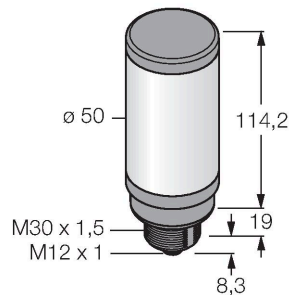

CL50GXXPQ

LED-Anzeige – Signalsäule

Merkmale

- LED-Signalsäule
- einzeln ansteuerbar
- Mechanisches Einschraubgewinde M30x1,5
- Schutzart IP67
- Einfarbig: Grün (COL 1)
- Stecker M12X1
- Betriebsspannung 18...30 VDC

Technische Daten

Typ	CL50GXXPQ
Ident-No.	3010459
Signal- und Anzeigedaten	
Einsatzzweck	LED Anzeigeleuchte
Funktion	Signalsäule
Lichtart	Grün
Dimmbar	Nein
Merkmale Farbe 1	Grün, durchgehend an, 72 lm
Elektrische Daten	
Betriebsspannung	18...30 VDC
DC Bemessungsbetriebsstrom	≤ 100 mA
Max. Stromaufnahme pro Farbe	100 mA
Eingangstyp	PNP
Ansprechzeit typisch	< 10 ms
Mechanische Daten	
Kaskadierbar	Nein
Bauform	Glattrohr, CL50
Abmessungen	Ø 50 x 114.2 x 114.2 mm
Gehäusewerkstoff	Kunststoff, ABS/Polycarbonat, schwarz
Fensterwerkstoff	Polycarbonat, diffus
Elektrischer Anschluss	Steckverbinder, M12 x 1, PVC
Aderzahl	4
Umgebungstemperatur	-40...+50 °C
Relative Luftfeuchtigkeit	0...95 %
Schutzart	IP67

6625013

Anschlussleitung, M12-Kupplung,
gerade, 4-polig, Leitungslänge: 2m,
Mantelmaterial: PVC, schwarz; cULus-
Zulassung; andere Leitungslängen
und Ausführungen lieferbar, siehe
www.turck.com

WKC4.4T-2/TEL

6625025

Anschlussleitung, M12-Kupplung,
gewinkelt, 4-polig, Leitungslänge: 2m,
Mantelmaterial: PVC, schwarz; cULus-
Zulassung; andere Leitungslängen
und Ausführungen lieferbar, siehe
www.turck.com