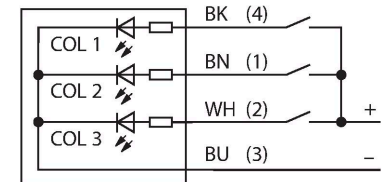

CL50GXXPQ

LED-Anzeige – Signalsäule

Merkmale

- LED-Signalsäule
- einzeln ansteuerbar
- Mechanisches Einschraubgewinde M30x1,5
- Schutzart IP67
- Einfarbig: Grün (COL 1)
- Stecker M12X1
- Betriebsspannung 18...30 VDC

Anschlussbild

Funktionsprinzip

Mehrfarbige Multifunktionsanzeige
 Robuste, kostengünstige und einfach zu montierende LED-Säule.
 Beleuchtetes Segment für sichtbare Bedienerführung und Systemstatusanzeige. Darstellung von bis zu drei Farben möglich. Geräte in Kompaktbauform, daher kein Steuergerät erforderlich.
 Keine Montage erforderlich.
 Das Anschlussbild zeigt die PNP-Eingangskonfiguration. Ein Beipackzettel mit näheren Details zum Anschluss liegt den Geräten im Lieferumfang bei.

Technische Daten

Typ	CL50GXXPQ
Ident-No.	3010459
Signal- und Anzeigedaten	
Einsatzzweck	LED Anzeigeleuchte
Funktion	Signalsäule
Lichtart	Grün
Dimmbar	Nein
Merkmale Farbe 1	Grün, durchgehend an, 72 lm
Elektrische Daten	
Betriebsspannung	18...30 VDC
DC Bemessungsbetriebsstrom	≤ 100 mA
Max. Stromaufnahme pro Farbe	100 mA
Eingangstyp	PNP
Ansprechzeit typisch	< 10 ms
Mechanische Daten	
Kaskadierbar	Nein
Bauform	Glattrohr, CL50
Abmessungen	Ø 50 x 114.2 x 114.2 mm
Gehäusewerkstoff	Kunststoff, ABS/Polycarbonat, schwarz
Fensterwerkstoff	Polycarbonat, diffus
Elektrischer Anschluss	Steckverbinder, M12 x 1, PVC
Aderzahl	4
Umgebungstemperatur	-40...+50 °C
Relative Luftfeuchtigkeit	0...95 %
Schutzart	IP67

6625013

Anschlussleitung, M12-Kupplung,
gerade, 4-polig, Leitungslänge: 2m,
Mantelmaterial: PVC, schwarz; cULus-
Zulassung; andere Leitungslängen
und Ausführungen lieferbar, siehe
www.turck.com

WKC4.4T-2/TEL