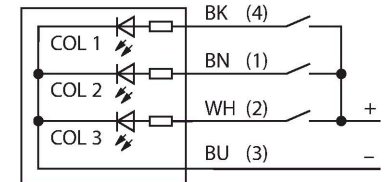

CL50GRYAPQP

LED-Anzeige – Signalsäule

Merkmale

- LED-Signalsäule mit Signaltongeber
- einzeln ansteuerbar
- Mechanisches Einschraubgewinde M30 x 1,5
- Farben: Grün (COL 1) / Rot (COL 2) / Gelb (COL 3)
- Kabel mit Steckverbinder M12X1
- Betriebsspannung 10...30 VDC
- Signaltongeber max. 92 dB

Anschlussbild

Funktionsprinzip

Mehrfarbige Multifunktions und Signaltonanzeige
 Robuste, kostengünstige und einfach zu montierende LED-Säule.
 Beleuchtetes Segment für gut sichtbare Bedienerführung und Systemstatusanzeige. Darstellung von bis zu drei Farben möglich. Geräte in Kompaktbauform, daher kein Steuergerät erforderlich. Keine Montage erforderlich. Das Anschlussbild zeigt die PNP-Eingangskonfiguration. Ein Beipackzettel mit näheren Details zum Anschluss liegt den Geräten im Lieferumfang bei.

Technische Daten

Typ	CL50GRYAPQP
Ident-No.	3010508
Signal- und Anzeigedaten	
Einsatzzweck	LED Anzeigeleuchte
Funktion	Signalsäule
Lichtart	Grün Rot Gelb
Dimmbar	Nein
Merkmale Farbe 1	Grün, durchgehend an, 72 lm
Merkmale Farbe 2	Rot, durchgehend an, 38 lm
Merkmale Farbe 3	Gelb, durchgehend an, 30 lm
Tonsignal	Dauerton, 92 dB
Elektrische Daten	
Betriebsspannung	18...30 VDC
Max. Stromaufnahme pro Farbe	100 mA
Max. Stromaufnahme Signaltongeber	25 mA
Eingangstyp	PNP
Ansprechzeit typisch	< 10 ms
Mechanische Daten	
Kaskadierbar	Nein
Bauform	Glattrohr, CL50
Abmessungen	Ø 50 x 145.3 x 145.3 mm
Gehäusewerkstoff	Kunststoff, ABS/Polycarbonat, schwarz
Fensterwerkstoff	Polycarbonat, diffus
Elektrischer Anschluss	Kabel mit Steckverbinder, M12 x 1, 0.15 m, PVC