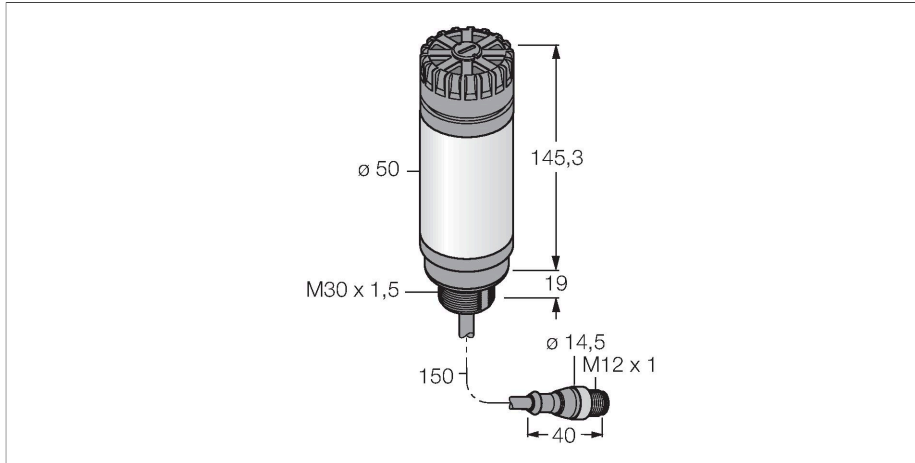

CL50GRYAPQP

LED-Anzeige – Signalsäule

Merkmale

- LED-Signalsäule mit Signaltongeber
- einzeln ansteuerbar
- Mechanisches Einschraubgewinde M30 x 1,5
- Farben: Grün (COL 1) / Rot (COL 2) / Gelb (COL 3)
- Kabel mit Steckverbinder M12X1
- Betriebsspannung 10...30 VDC
- Signaltongeber max. 92 dB

Anschlussbild

Funktionsprinzip

Mehrfarbige Multifunktions und Signaltonanzeige
 Robuste, kostengünstige und einfach zu montierende LED-Säule.
 Beleuchtetes Segment für gut sichtbare Bedienerführung und Systemstatusanzeige. Darstellung von bis zu drei Farben möglich. Geräte in Kompaktbauform, daher kein Steuergerät erforderlich. Keine Montage erforderlich. Das Anschlussbild zeigt die PNP-Eingangskonfiguration. Ein Beipackzettel mit näheren Details zum Anschluss liegt den Geräten im Lieferumfang bei.

Technische Daten

Typ	CL50GRYAPQP
Ident-No.	3010508
Signal- und Anzeigedaten	
Einsatzzweck	LED Anzeigeleuchte
Funktion	Signalsäule
Lichtart	Grün Rot Gelb
Dimmbar	Nein
Merkmale Farbe 1	Grün, durchgehend an, 72 lm
Merkmale Farbe 2	Rot, durchgehend an, 38 lm
Merkmale Farbe 3	Gelb, durchgehend an, 30 lm
Tonsignal	Dauerton, 92 dB
Elektrische Daten	
Betriebsspannung	18...30 VDC
Max. Stromaufnahme pro Farbe	100 mA
Max. Stromaufnahme Signaltongeber	25 mA
Eingangstyp	PNP
Ansprechzeit typisch	< 10 ms
Mechanische Daten	
Kaskadierbar	Nein
Bauform	Glattrohr, CL50
Abmessungen	Ø 50 x 145.3 x 145.3 mm
Gehäusewerkstoff	Kunststoff, ABS/Polycarbonat, schwarz
Fensterwerkstoff	Polycarbonat, diffus
Elektrischer Anschluss	Kabel mit Steckverbinder, M12 x 1, 0.15 m, PVC