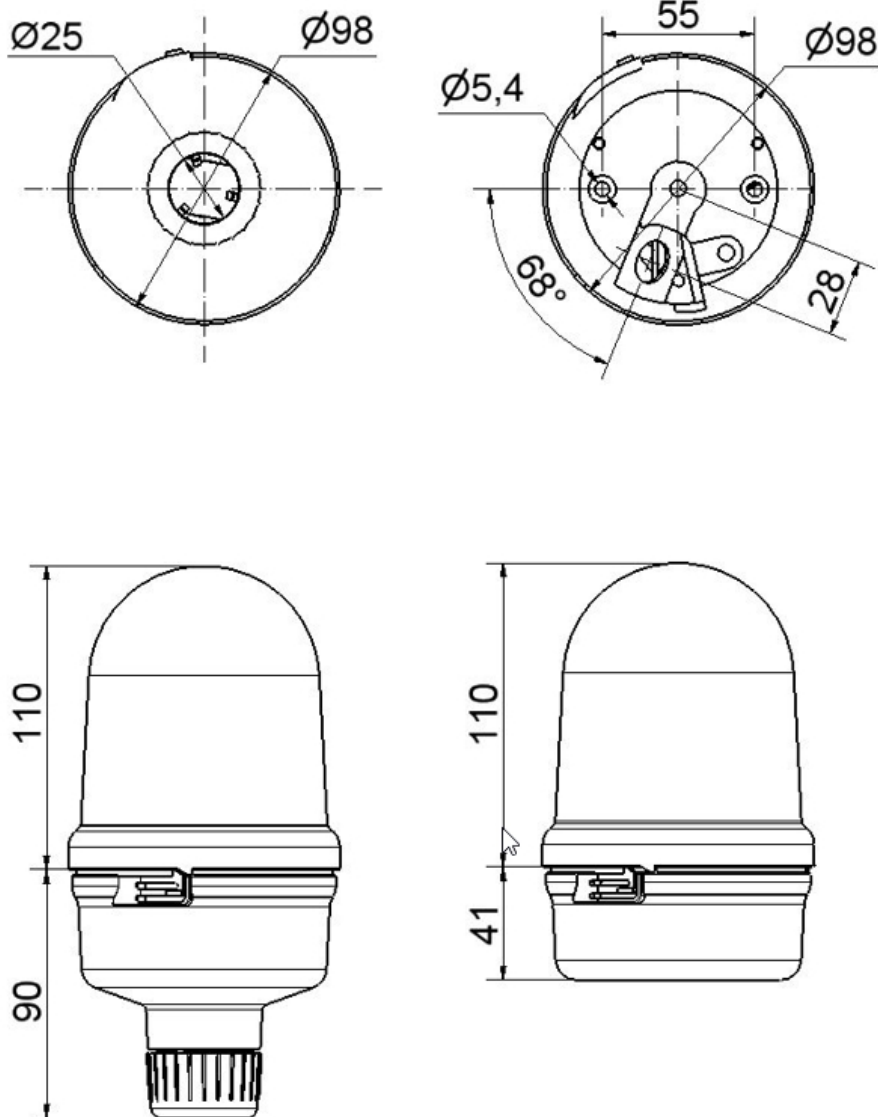

Midi-Aufbauleuchten / Drehspiegelleuchte 885

Drehspiegelleuchte LED 24VAC/DC YE

MASSZEICHNUNG

Zusätzliche Informationen zur Installation und Montage finden Sie in der entsprechenden Bedienungsanleitung unter www.werma.com. Ausdruck ist nur zur Information und wird bei Änderung nicht berücksichtigt.