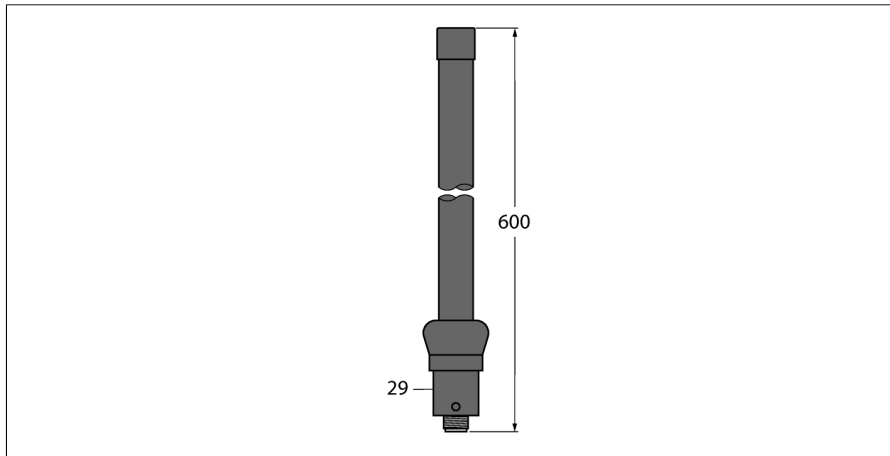

Funkübertragungssystem
Zubehör
Antenne
BWA-208-A

- Außenantenne 8,5 dBi
- N-Kupplung

Funktionsprinzip

Antennen werden für jedes Wireless Gerät mit externem Anschluss benötigt. Sie sind mit verschiedenen Verstärkungen erhältlich, um etwaige Verluste durch Verlängerungskabel zu kompensieren. Spezielle Antennen aus Fiberglass eignen sich hervorragend für den Außeneinsatz. Im Lieferumfang eines jeden DX70 oder DX80 Gerätes enthalten ist eine 2,4 GHz Antenne mit 2 dB Verstärkung (ausgenommen Geräte mit interner Antenne).

Typenbezeichnung	BWA-208-A
Ident-Nr.	3081080
Gerätetyp	Antenne
Frequenzband	2,4 Ghz
Frequenzband	2,4 Ghz