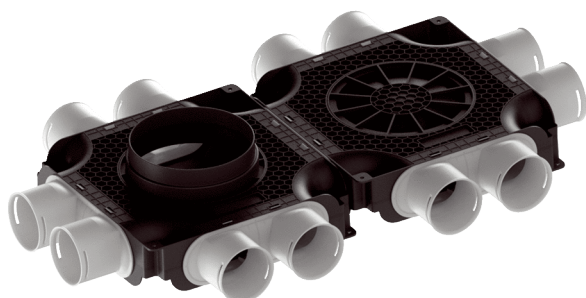

MA-FDV12-75

Kurzinformation

Flacher und kompakter doppelter Luftverteiler aus Kunststoff mit Einschub-Sichtkontrolle für 12 x Flexrohre DN 75, Zuleitung DN 180

Einsatzbeispiele

Einfamilienhaus, Mehrfamilienhaus, Industriegebäude, Bürogebäude, Modernisierungen

Artikelnummer 0059.2128

Technische Daten

Einbauort	Wand / Decke / Fussboden
Material	Polypropylen (PP)
Farbe	Anthrazit
Gewicht	2,95 kg
Gewicht mit Verpackung	3,794 kg
Anschlussdurchmesser	180 mm
Anzahl Anschlussstutzen	12
Geeignet für Nennweite	75 mm
Breite	468 mm
Höhe	84 mm
Tiefe	795 mm
Breite mit Verpackung	485 mm
Höhe mit Verpackung	135 mm
Tiefe mit Verpackung	806 mm
Verpackungseinheit	1 Stück
Sortiment	K
GTIN (EAN)	4012799992974

MA-FDV12-75

Kennlinie

- ① Verteiler zu 50% geöffnet / empf. Auslegungsvolumenstrom = max. 225 m³/h
- ② Verteiler zu 100% geöffnet / empf. Auslegungsvolumenstrom = max. 450 m³/h

Maßzeichnung [mm]