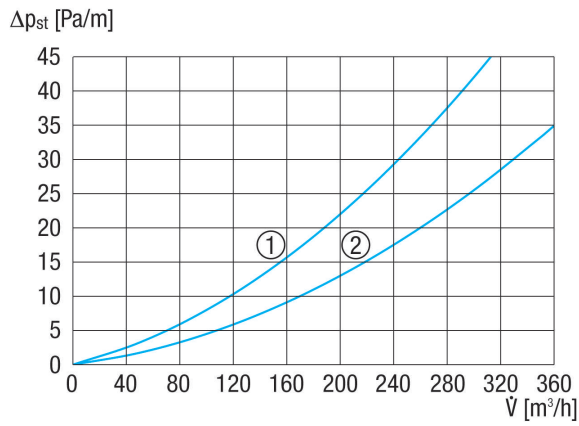

MA-FDV12-75

Kurzinformation

Flacher und kompakter doppelter Luftverteiler aus Kunststoff mit Einschub-Sichtkontrolle für 12 x Flexrohre DN 75, Zuleitung DN 180

Einsatzbeispiele

Einfamilienhaus, Mehrfamilienhaus, Industriegebäude, Bürogebäude, Modernisierungen

Artikelnummer 0059.2128

Technische Daten

Einbauort	Wand / Decke / Fussboden
Material	Polypropylen (PP)
Farbe	Anthrazit
Gewicht	2,95 kg
Gewicht mit Verpackung	3,794 kg
Anschlussdurchmesser	180 mm
Anzahl Anschlussstutzen	12
Geeignet für Nennweite	75 mm
Breite	468 mm
Höhe	84 mm
Tiefe	795 mm
Breite mit Verpackung	485 mm
Höhe mit Verpackung	135 mm
Tiefe mit Verpackung	806 mm
Verpackungseinheit	1 Stück
Sortiment	K
GTIN (EAN)	4012799992974

MA-FDV12-75

Kennlinie

- ① Verteiler zu 50% geöffnet / empf. Auslegungsvolumenstrom = max. 225 m³/h
- ② Verteiler zu 100% geöffnet / empf. Auslegungsvolumenstrom = max. 450 m³/h

Maßzeichnung [mm]