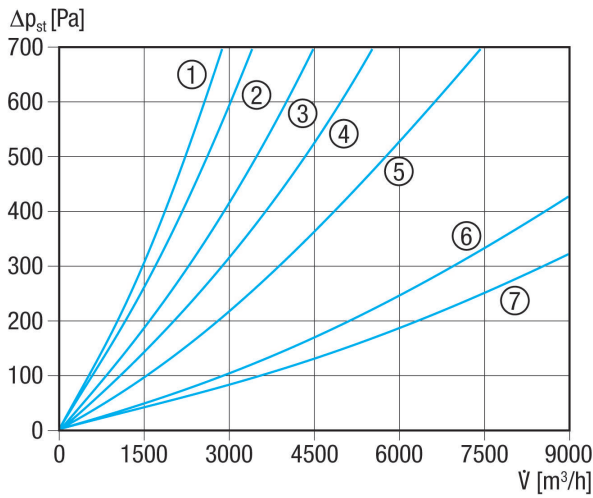

TFP 35-7

Kurzinformation

Luftfilter F7 für Kanaleinbau, Kanalmaße 700 mm x 400 mm

Artikelnummer 0149.0071

Technische Daten

Einbauort	Kanal
Einbaulage	senkrecht / waagrecht
Material Gehäuse	Stahlblech, verzinkt
Gewicht	14,4 kg
Filterart	Staub- und Pollenfilter
Filterklasse	F7
Kanalmaß	700 mm x 400 mm
Breite	740 mm
Höhe	440 mm
Tiefe	600 mm
Fördermitteltemperatur bei I_{Max}	70 °C
Verpackungseinheit	1 Stück
Sortiment	D
EAN	4012799490715

TFP 35-7

Kennlinie Druckverluste TFP-7

- ① TFP 22-7
- ② TFP 25-7
- ③ TFP 28-7
- ④ TFP 31-7
- ⑤ TFP 35-7
- ⑥ TFP 50-7
- ⑦ TFP 56-7

Maßzeichnung [mm]

A	B	C	D	E
700	400	720	420	600

TFP 35-7