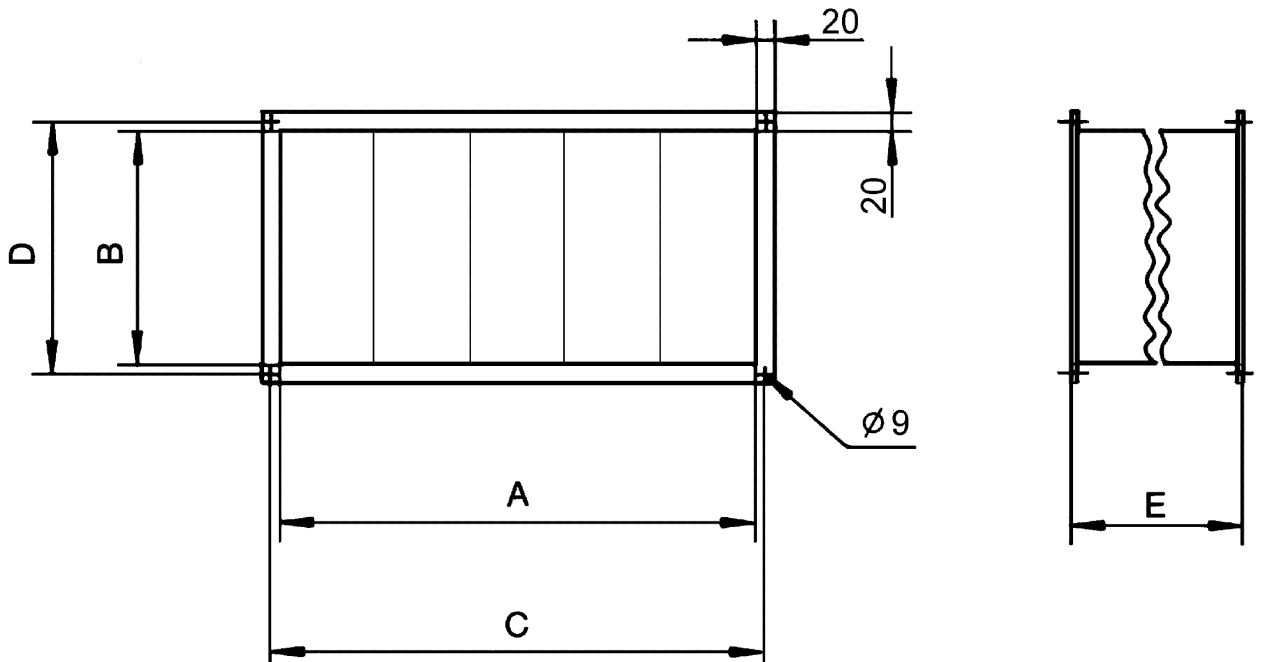

TFP 35-7

Kurzinformation

Luftfilter F7 für Kanaleinbau, Kanalmaße 700 mm x 400 mm

Artikelnummer 0149.0071

Technische Daten

Einbauort	Kanal
Einbaulage	senkrecht / waagrecht
Material Gehäuse	Stahlblech, verzinkt
Gewicht	14,4 kg
Filterart	Staub- und Pollenfilter
Filterklasse	F7
Kanalmaß	700 mm x 400 mm
Breite	740 mm
Höhe	440 mm
Tiefe	600 mm
Fördermitteltemperatur bei I_{Max}	70 °C
Verpackungseinheit	1 Stück
Sortiment	D
EAN	4012799490715

TFP 35-7

Kennlinie Druckverluste TFP-7

- ① TFP 22-7
- ② TFP 25-7
- ③ TFP 28-7
- ④ TFP 31-7
- ⑤ TFP 35-7
- ⑥ TFP 50-7
- ⑦ TFP 56-7

Maßzeichnung [mm]

A	B	C	D	E
700	400	720	420	600

TFP 35-7