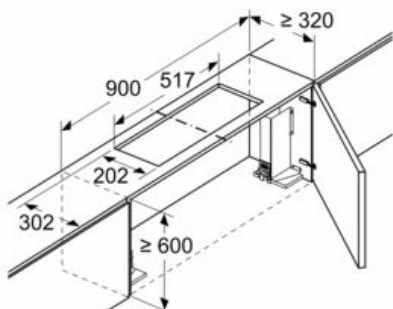

Long Life Umluftset  
LZ11ITD11

Maßzeichnungen

Maße in mm  
Montage integrierte Designhaube mit Umluftset

A: Flexschlauch  
B: Gerätehöhe

Maße in mm  
Montage Flachschirmhaube mit Umluftset und Absenkrahmen

A: Siehe Kombinationstabelle

Maße in mm  
Montage integrierte Designhaube mit Umluftset

Einsatz eines Umluftsets bei Schränken mit Quertraverse (Lifttür) nicht möglich

A:  $\geq$  Gerätehöhe + 230 mm

Maße in mm

Maße in mm  
Montage Flachschirmhaube mit Umluftset und Absenkrahmen

A: Siehe Kombinationstabelle

Maße in mm  
Montage Flachschirmhaube mit Umluftset

Einsatz eines Umluftsets bei Schränken mit Quertraverse (Lifttür) nicht möglich

Long Life Umluftset  
LZ11ITD11

Maßzeichnungen

Maße in mm  
Montage Flachschirmhaube mit Umluftset

Einsatz eines Umluftsets bei Schränken mit Quertraverse (Lifttür) nicht möglich

Maße in mm  
Montage Flachschirmhaube mit Umluftset