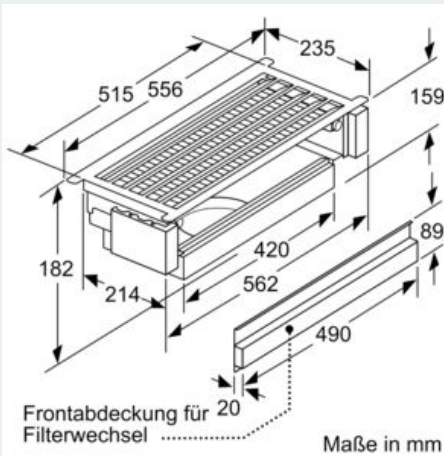

Long Life Umluftset  
LZ11ITD11

Maßzeichnungen

Maße in mm  
Montage integrierte Designhaube mit Umluftset

A: Flexschlauch  
B: Gerätehöhe

Maße in mm  
Montage Flachschirmhaube mit Umluftset und Absenkrahmen

A: Siehe Kombinationstabelle

Maße in mm  
Montage integrierte Designhaube mit Umluftset

Einsatz eines Umluftsets bei Schränken mit Quertraverse (Lifttür) nicht möglich

A:  $\geq$  Gerätehöhe + 230 mm

Maße in mm

Maße in mm  
Montage Flachschirmhaube mit Umluftset und Absenkrahmen

A: Siehe Kombinationstabelle

Maße in mm  
Montage Flachschirmhaube mit Umluftset

Einsatz eines Umluftsets bei Schränken mit Quertraverse (Lifttür) nicht möglich

Long Life Umluftset  
LZ11ITD11

Maßzeichnungen

Maße in mm  
Montage Flachschirmhaube mit Umluftset

Einsatz eines Umluftsets bei Schränken mit Quertraverse (Lifttür) nicht möglich

Maße in mm  
Montage Flachschirmhaube mit Umluftset