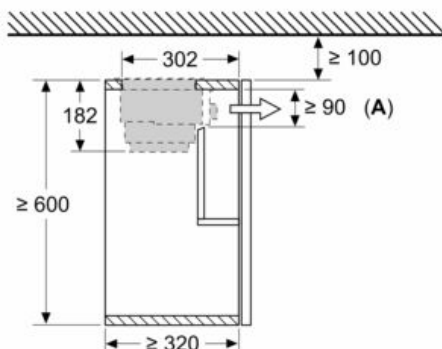

Maße in mm  
Montage Flachschirmhaube mit Umluftset und Absenkrahmen

A: Siehe Kombinationstabelle

Maße in mm  
Montage Flachschirmhaube mit Umluftset

Einsatz eines Umluftsets bei Schränken mit Quertraverse (Lifttür) nicht möglich

Long Life Umluftset  
LZ11ITD11

Maßzeichnungen

Maße in mm  
Montage Flachschirmhaube mit Umluftset

Einsatz eines Umluftsets bei Schränken mit Quertraverse (Lifttür) nicht möglich

Maße in mm  
Montage Flachschirmhaube mit Umluftset

A: Filterwechsel

Maße in mm  
Montage Flachschirmhaube mit Umluftset und Absenkrahmen

A: Filterwechsel

Maße in mm  
Montage Lüfterbaustein mit Umluftset

A: Flexschlauch

Maße in mm  
Montage Lüfterbaustein mit Umluftset