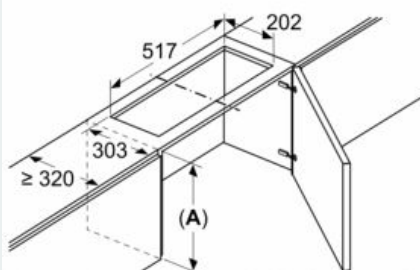

Long Life Umluftset  
LZ11ITD11

Maßzeichnungen

Maße in mm  
Montage integrierte Designhaube mit Umluftset

A: Flexschlauch  
B: Gerätehöhe

Maße in mm  
Montage Flachschirmhaube mit Umluftset und Absenkrahmen

A: Siehe Kombinationstabelle

Maße in mm  
Montage integrierte Designhaube mit Umluftset

Einsatz eines Umluftsets bei Schränken mit Quertraverse (Lifttür) nicht möglich

A:  $\geq$  Gerätehöhe + 230 mm

Maße in mm