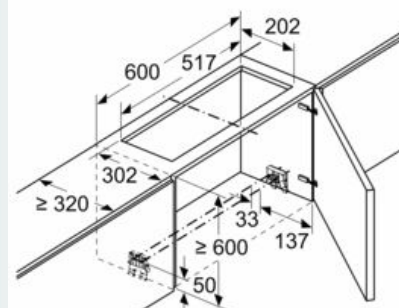

Long Life Umluftset  
LZ11ITD11

Maßzeichnungen

Maße in mm  
Montage integrierte Designhaube mit Umluftset

A: Flexschlauch  
B: Gerätehöhe

Maße in mm  
Montage Flachschirmhaube mit Umluftset und Absenkrahmen

A: Siehe Kombinationstabelle

Maße in mm  
Montage integrierte Designhaube mit Umluftset

Einsatz eines Umluftsets bei Schränken mit Quertraverse (Lifttür) nicht möglich

A:  $\geq$  Gerätehöhe + 230 mm

Maße in mm

Maße in mm  
Montage Flachschirmhaube mit Umluftset und Absenkrahmen

A: Siehe Kombinationstabelle

Maße in mm  
Montage Flachschirmhaube mit Umluftset

Einsatz eines Umluftsets bei Schränken mit Quertraverse (Lifttür) nicht möglich