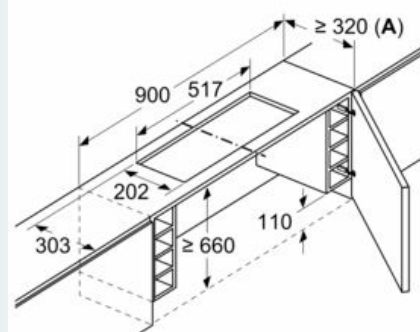

Long Life Umluftset  
LZ11ITD11

Maßzeichnungen

Maße in mm  
Montage integrierte Designhaube mit Umluftset

A: Flexschlauch  
B: Gerätehöhe

Maße in mm  
Montage Flachschirmhaube mit Umluftset und Absenkrahmen

A: Siehe Kombinationstabelle

Maße in mm  
Montage integrierte Designhaube mit Umluftset

Einsatz eines Umluftsets bei Schränken mit Quertraverse (Lifttür) nicht möglich

A:  $\geq$  Gerätehöhe + 230 mm

Maße in mm