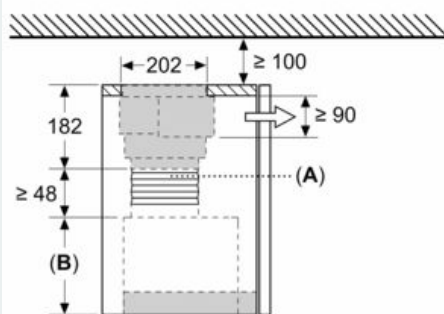

Long Life Umluftset  
LZ11ITD11

Maßzeichnungen

Maße in mm  
Montage integrierte Designhaube mit Umluftset

A: Flexschlauch  
B: Gerätehöhe

Maße in mm  
Montage Flachschirmhaube mit Umluftset und Absenkrahmen