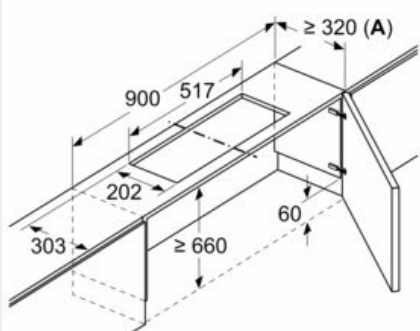

Long Life Umluftset  
LZ11ITD11

Maßzeichnungen

Maße in mm  
Montage integrierte Designhaube mit Umluftset

A: Flexschlauch  
B: Gerätehöhe

Maße in mm  
Montage Flachschirmhaube mit Umluftset und Absenkrahmen

A: Siehe Kombinationstabelle

Maße in mm  
Montage integrierte Designhaube mit Umluftset

Einsatz eines Umluftsets bei Schränken mit Quertraverse (Lifttür) nicht möglich

A:  $\geq$  Gerätehöhe + 230 mm

Maße in mm

Maße in mm  
Montage Flachschirmhaube mit Umluftset und Absenkrahmen

A: Siehe Kombinationstabelle

Maße in mm  
Montage Flachschirmhaube mit Umluftset

Einsatz eines Umluftsets bei Schränken mit Quertraverse (Lifttür) nicht möglich