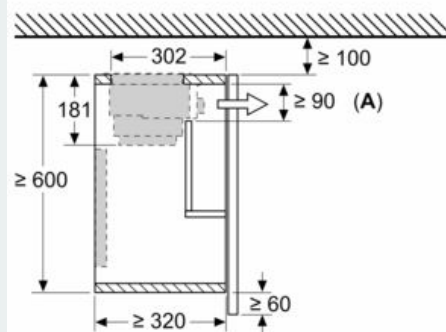

Maße in mm  
Montage Flachschirmhaube mit Umluftset und Absenkrahmen

A: Siehe Kombinationstabelle

Maße in mm  
Montage Flachschirmhaube mit Umluftset

Einsatz eines Umluftsets bei Schränken mit Quertraverse (Lifttür) nicht möglich

Long Life Umluftset  
LZ11ITD11

Maßzeichnungen

Maße in mm  
Montage Flachschirmhaube mit Umluftset

Einsatz eines Umluftsets bei Schränken mit Quertraverse (Lifttür) nicht möglich

Maße in mm  
Montage Flachschirmhaube mit Umluftset

A: Filterwechsel

Maße in mm  
Montage Flachschirmhaube mit Umluftset und Absenkrahmen

A: Filterwechsel

Maße in mm  
Montage Lüfterbaustein mit Umluftset

A: Flexschlauch

Maße in mm  
Montage Lüfterbaustein mit Umluftset