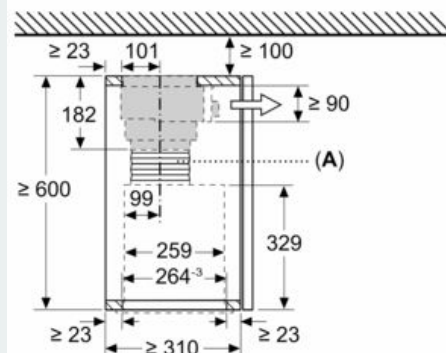

Long Life Umluftset  
LZ11ITD11

Maßzeichnungen

Maße in mm  
Montage integrierte Designhaube mit Umluftset

A: Flexschlauch  
B: Gerätehöhe

Maße in mm  
Montage Flachschirmhaube mit Umluftset und Absenkrahmen

Maße in mm  
Montage Flachschirmhaube mit Umluftset und Absenkrahmen

A: Siehe Kombinationstabelle

Maße in mm  
Montage Flachschirmhaube mit Umluftset

Einsatz eines Umluftsets bei Schränken mit Quertraverse (Lifttür) nicht möglich

Long Life Umluftset  
LZ11ITD11

Maßzeichnungen

Maße in mm  
Montage Flachschirmhaube mit Umluftset

Einsatz eines Umluftsets bei Schränken mit Quertraverse (Lifttür) nicht möglich

Maße in mm  
Montage Flachschirmhaube mit Umluftset

A: Filterwechsel

Maße in mm  
Montage Flachschirmhaube mit Umluftset und Absenkrahmen

A: Filterwechsel

Maße in mm  
Montage Lüfterbaustein mit Umluftset

A: Flexschlauch

Maße in mm  
Montage Lüfterbaustein mit Umluftset