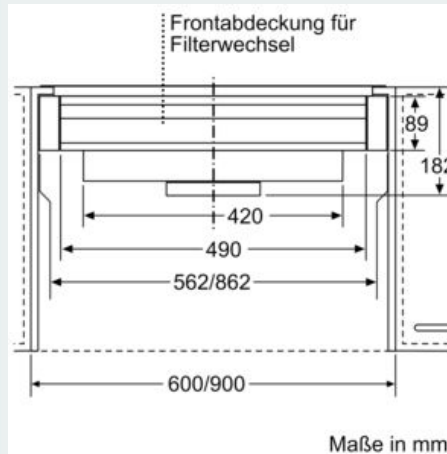

#### Technische Daten

Abmessungen des verpackten Gerätes : 365 x 300 x 690

Abmessung der Palette : 200.0 x 80.0 x 120.0

Anzahl Geräte pro Palette : 20

Nettogewicht : 7,2

Bruttogewicht : 8,9

EAN-Nummer : 4242003877173

Long Life Umluftset  
LZ11ITD11

Maßzeichnungen

Maße in mm  
Montage integrierte Designhaube mit Umluftset

A: Flexschlauch  
B: Gerätehöhe

Maße in mm  
Montage Flachschirmhaube mit Umluftset und Absenkrahmen

A: Siehe Kombinationstabelle

Maße in mm  
Montage integrierte Designhaube mit Umluftset

Einsatz eines Umluftsets bei Schränken mit Quertraverse (Lifttür) nicht möglich

A:  $\geq$  Gerätehöhe + 230 mm

Maße in mm