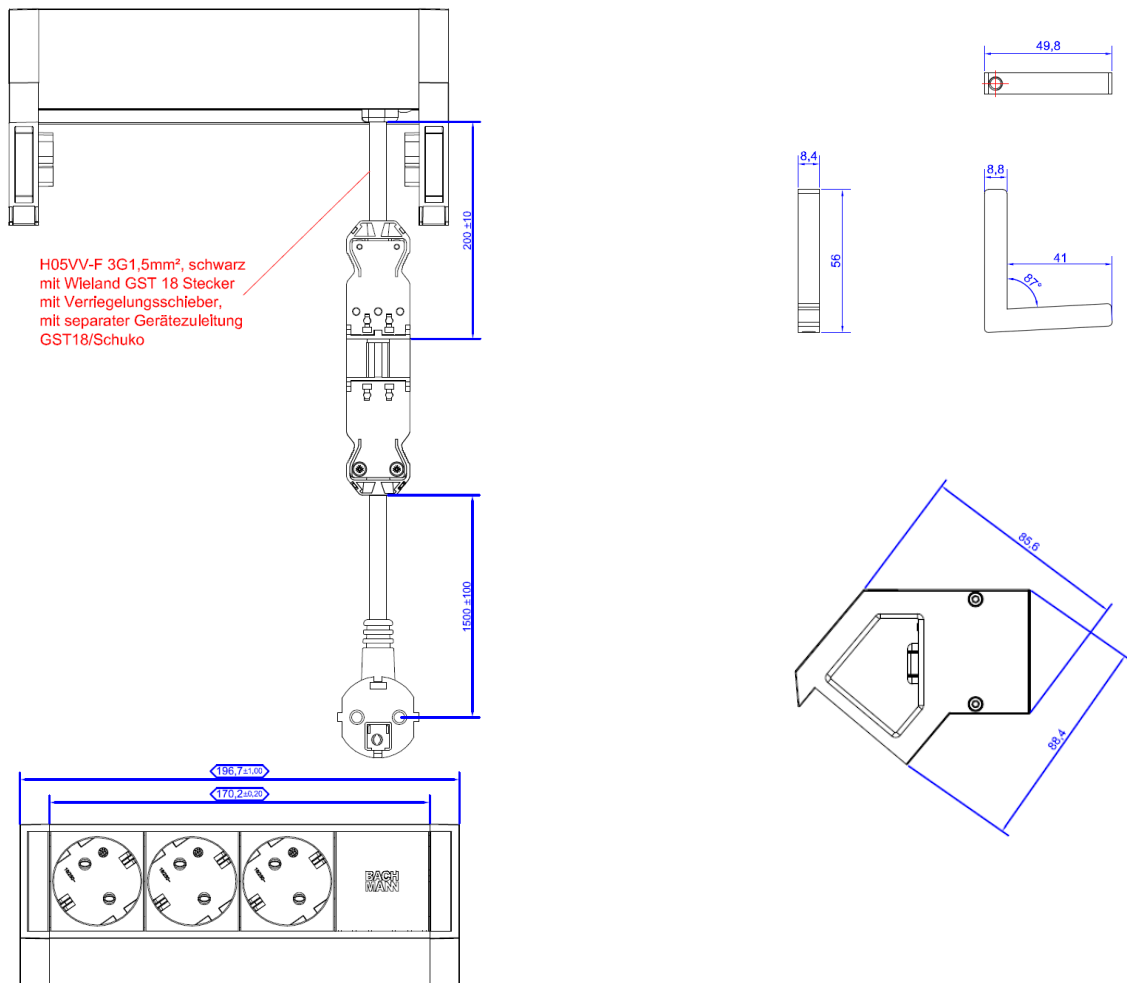

Skizze / Bild

DESK2 3xSchutzkontaktsteckdosen mit 0,2m H05VV-F3G1,5mm² mit GST18/3 Stecker + 1,5m separate Netzleitung GST18/Schuko	DESK2 3xGerman type sockets with 0,2m H05VV-F3G1,5mm² with GST18/3 plug + 1,5m separate power line GST18/Schuko
Steckdosen: <ul style="list-style-type: none"> Nach IEC 60884, VDE 0620-1 2-polig mit Schutzkontakt, mit Kinderschutz 16A/3680W, AC250V, IP20, 35° schwarz 	Steckdosen: <ul style="list-style-type: none"> According IEC 60884, VDE 0620-1 2-pole with earthing contact, incl. child protection 16A/3680W, AC250V, IP20, 35° Black
Custom Module: <ul style="list-style-type: none"> keine 	Custom Module: <ul style="list-style-type: none"> no
Anschluss: <ul style="list-style-type: none"> Nicht wiederanschließbar, Endkappen genietet 0,2m H05VV-F3G 1,5mm² schwarz mit Wieland GST18/3 Stecker schwarz verriegelbar 1,5m separate Netzleitung GST18/Schuko (375.000) 	Connection: <ul style="list-style-type: none"> Non-rewireable, riveted endcaps 0,2m H05VV-F3G 1,5mm² black with Wieland GST18/3 plug black lockable 1,5m separate power line GST18/Schuko (375.000)
Befestigung: <ul style="list-style-type: none"> Über Haltewinkel (schwarz) 	Mounting: <ul style="list-style-type: none"> Via holding flanges (black)
Material: <ul style="list-style-type: none"> Kunststoff: PA6 GF 30 V1 , Glühdraht-Prüfung bis 850°C Profil und Rückenblende: Aluminium 	Material: <ul style="list-style-type: none"> Plastic: PA6 GF 30 V1 , glow wire resistant up to 850°C Profile and back cover: Aluminum
Lackierung (Endkappen, Profil und Rückenblende): <ul style="list-style-type: none"> RAL9010 Reinweiß, Glanzgrad 30 	Painting (endcaps, profile and back cover): <ul style="list-style-type: none"> RAL9010 white, Glanzgrad 30
Abmessungen: <ul style="list-style-type: none"> Gemäß Zeichnung 	Measurements: <ul style="list-style-type: none"> According to drawing
Lieferform: <ul style="list-style-type: none"> In Kartonbox verpackt 	Packing: <ul style="list-style-type: none"> In carton box
Lieferumfang: <ul style="list-style-type: none"> 1x Steckdosenleiste 2x Haltewinkel (Schwarz) 	Extent of delivery: <ul style="list-style-type: none"> 1x socket strip 2x holding brackets (black)