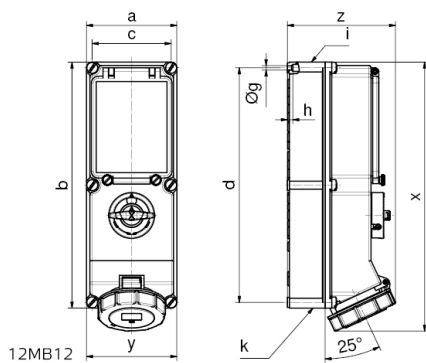

socle de prise mural, interruptible, à verrouillage, protégé - avec rail porteur, dimension du boîtier 365x134

Description de l'article	
Référence	17182
EAN	4024941171823
Groupe de produits	socle de prise mural, interruptible, à verrouillage, protégé
Intensité	32A
Nombre de pôles	5p
Disposition des phases	3P+N+PE
Emplacement du contact de protection	6h
Tension	200/346 à 240/415V

Description de l'article	
Fréquence	50 et 60Hz
Indice de protection	IP67
Code couleur	rouge
Couleur de l'appareil	fenêtre topaze fumée, couv. rabatt. rouge RAL 3000, anneau baïonnette gris RAL7035, vis boîtier gris RAL 7035, partie inf. gris RAL 7035, partie sup. gris RAL 7035, levier commande gris RAL 7035
Connectique	technique de connexion à ressort sans vis avec bornes à ressort de traction avec contact Kontex
Section maximale des conducteurs	10,0 mm ²
Entrée de câble	1xM40/M32 en haut, 1xM40/M32 en bas
Hauteur de l'appareil en mm	400mm
Largeur de l'appareil en mm	134mm
Profondeur de l'appareil en mm	161mm
Dimensions du boîtier	365x134 mm (HxL)
Matériau du boîtier	polycarbonate
Contacts	le porte-contacts est en polyamide, les contacts sont en laiton nickelé

Données logistiques	
Poids unitaire	2.01 Kg / null
Type d'emballage	null
Contenu	1 ST
EAN	4024941171823
Longueur	387 mm
Largeur	222 mm
Hauteur	150 mm
Poids	2,203 kg
Volume	11 029,5 ccm

Ampere	16	16	32	32	63	63
Poles	4	5	4	5	4	5
a	134	134	134	134	180	180
b	365	365	365	365	460	460
c	117	117	117	117	160	460
d	348	348	348	348	440	440
Øg	6,5	6,5	6,5	6,5	8,3	8,3
h	8	8	8	8	6,5	6,5
i	M32/25	M32/25	M40/32	M40/32	M40	M40
k	M32/25	M32/25	M40/32	M40/32	M40/32	M40/32
x	390	390	400	400	503	503
y	134	134	134	134	180	180
z	153	153	154	161	192	192