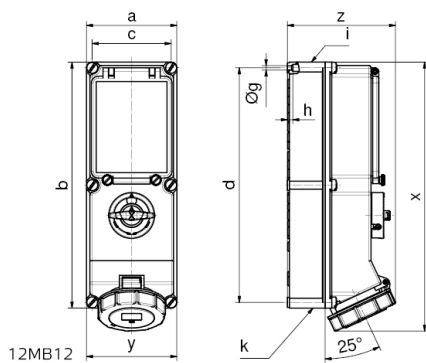

socle de prise mural, interruptible, à verrouillage, protégé - avec rail porteur, dimension du boîtier 365x134

Description de l'article	
Référence	17178
EAN	4024941171786
Groupe de produits	socle de prise mural, interruptible, à verrouillage, protégé
Intensité	16A
Nombre de pôles	5p
Disposition des phases	3P+N+PE
Emplacement du contact de protection	6h
Tension	200/346 à 240/415V

Description de l'article	
Fréquence	50 et 60Hz
Indice de protection	IP67
Code couleur	rouge
Couleur de l'appareil	fenêtre topaze fumée, couv. rabatt. rouge RAL 3000, anneau baïonnette gris RAL7035, vis boîtier gris RAL 7035, partie inf. gris RAL 7035, partie sup. gris RAL 7035, levier commande gris RAL 7035
Connectique	technique de connexion à ressort sans vis avec bornes à ressort de traction avec contact Kontex
Section maximale des conducteurs	4,0 mm ²
Entrée de câble	1xM32/M25 en haut, 1xM32/M25 en bas
Hauteur de l'appareil en mm	390mm
Largeur de l'appareil en mm	134mm
Profondeur de l'appareil en mm	153mm
Dimensions du boîtier	365x134 mm (HxL)
Matériau du boîtier	polycarbonate
Contacts	le porte-contacts est en polyamide, les contacts sont en laiton nickelé

Données logistiques	
Poids unitaire	1.41 Kg / null
Type d'emballage	null
Contenu	1 ST
EAN	4024941171786
Longueur	387 mm
Largeur	222 mm
Hauteur	150 mm
Poids	1,603 kg
Volume	11 029,5 ccm

Ampere Poles	16 4	16 5	32 4	32 5	63 4	63 5
a	134	134	134	134	180	180
b	365	365	365	365	460	460
c	117	117	117	117	160	460
d	348	348	348	348	440	440
Øg	6,5	6,5	6,5	6,5	8,3	8,3
h	8	8	8	8	6,5	6,5
i	M32/25	M32/25	M40/32	M40/32	M40	M40
k	M32/25	M32/25	M40/32	M40/32	M40/32	M40/32
x	390	390	400	400	503	503
y	134	134	134	134	180	180
z	153	153	154	161	192	192