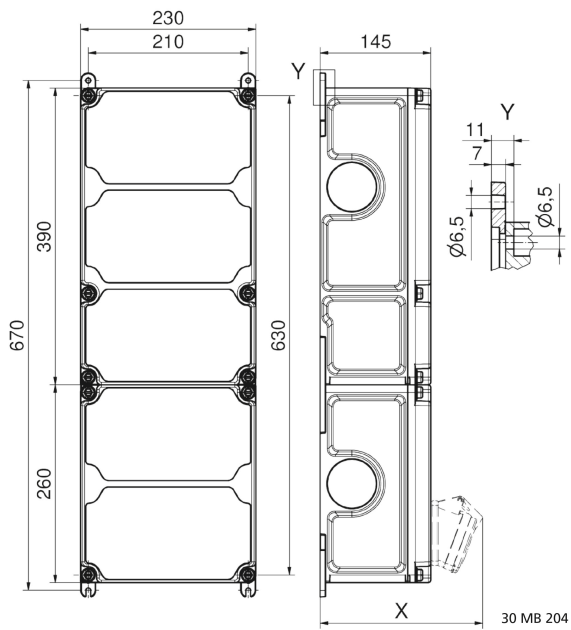

## Wandverteiler Kunststoff - VARIABOX - XXL

Artikelbeschreibung	
BALS-Art.-Nr	89135
EAN	4024941206679
Produktgruppe	VARIABOX - XXL
Vorschriften / Normen	DIN EN 61439
Schutzart	IP44
Gerätefarbe	Gehäuseunterteil schwarz ähnlich RAL 9017, Gehäuseoberteil grau RAL 7035
Geräte-Höhe	650mm
Geräte-Breite	230mm
Geräte-Tiefe	145mm

Artikelbeschreibung	
RDF-Faktor	0.64
Nennstrom InA	63

Logistikdaten	
Einzelgewicht	9.112 kg / Stück
Verpackungsart	Karton
Inhaltsmenge	1 ST
EAN	4024941206679
Länge	690 mm
Breite	270 mm
Höhe	255 mm
Gewicht	9.526 kg
Volumen	47'506.5 ccm

**Tiefenmaß/ depth X (mm)**

Bezeichnung/ with	IP44	IP67
OTC-Klappe/ OTC operating window	180	180
Schutzk. Steckdose/domestic socket	162	205
CEE 16A 3p	200	200
CEE 16A 4p	204	202
CEE 16A 5p	207	205
CEE 32A 3p/4p	211	213
CEE 32A 5p	213	214
CEE 63A 3p/4p/5p	229	231