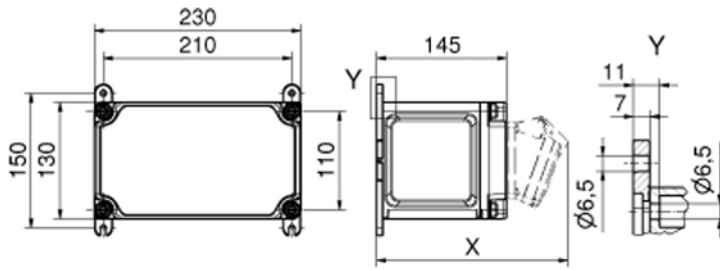

Datenblatt

VARIABOX - S

Artikelnummer:	89004
Ausführung:	Wandverteiler
Material:	Kunststoff
Schutzart:	IP 44
Farbe:	Unterteil schwarz, Oberteil elektrograu RAL 7035
Abmessung:	130 x 230 x 145 mm (H x B x T)

1 x CEE-Steckdose 16A 400V 5p 6h IP 44 geneigt

Zugang/Leitungseinführung:

1 x M12, 1 x M20 oben vorgeprägt

2 x M25 oben (1 x offen / 1 x verschlossen) vorgeprägt

1 x M12, 1 x M20 unten vorgeprägt

2 x M25 unten vorgeprägt

Anschlussfertig verdrahtet auf Reihenklemmen 5 x 6 mm²

CEE-Geräte mit schraubenloser, wartungsfreier Quick-Connect Anschluss technik

Optional: Gehäuseoberteil in den Farben gelb, rot, blau und silber auf Anfrage erhältlich

Maßbild

Bestückung	Schutzart	Tiefe X
Bet.-Klappe	-	180
Schutzk.-Steckdose	IP44	162
	IP67	205
CEE 16A 3pol.	IP44	200
	IP67	200
CEE 16A4pol.	IP44	204
	IP67	202
CEE 16A 5pol.	IP44	207
	IP67	205
CEE 32A 3/4pol.	IP44	211
	IP67	213
CEE 32A 5pol.	IP44	213
	IP67	214
CEE 63A	IP44	229
	IP67	231