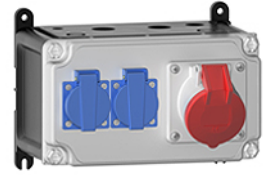

Datenblatt

VARIABOX - S

Artikelnummer:	89004
Ausführung:	Wandverteiler
Material:	Kunststoff
Schutzart:	IP 44
Farbe:	Unterteil schwarz, Oberteil elektrograu RAL 7035
Abmessung:	130 x 230 x 145 mm (H x B x T)

Gehäuse:

hochwertiges, schlagfestes Kunststoffgehäuse (PBT), plombierbar, mit Außen- und Innenbefestigung, Oberteil gerade, Deckelschrauben unverlierbar

Bestückung:

2 x Schutzkontaktsteckdose 16A 230V 6h IP 44

1 x CEE-Steckdose 16A 400V 5p 6h IP 44 geneigt

Zugang/Leitungseinführung:

1 x M12, 1 x M20 oben vorgeprägt

2 x M25 oben (1 x offen / 1 x verschlossen) vorgeprägt

1 x M12, 1 x M20 unten vorgeprägt

2 x M25 unten vorgeprägt

Anschlussfertig verdrahtet auf Reihenklemmen 5 x 6 mm²

CEE-Geräte mit schraubenloser, wartungsfreier Quick-Connect Anschluss technik

Optional: Gehäuseoberteil in den Farben gelb, rot, blau und silber auf Anfrage erhältlich