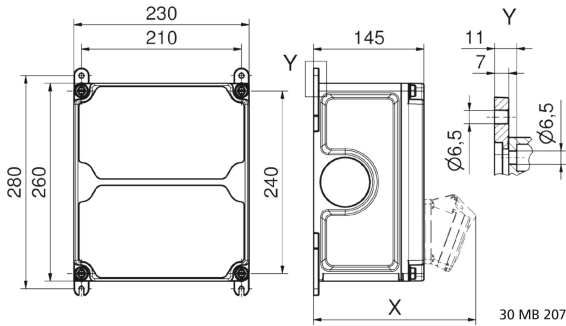

## Wandverteiler Kunststoff - VARIABOX - M

Artikelbeschreibung	
BALS-Art.-Nr	89030
EAN	4024941205634
Produktgruppe	VARIABOX - M
Gehäuse	hochwertiges, schlagfestes Kunststoffgehäuse (PBT) plombierbar, mit Außen und Innenbefestigung, Oberteil gerade und seitlich anscharniert, Absicherung auf vorziehbarer Tragschiene montiert, Deckelschrauben unverlierbar, Absicherungselemente angeordnet unter durchsichtiger Betätigungsklappe mit bedienerfreundlicher OTC Mechanik (one touch close)
Bestückung	2 x Schutzkontaktsteckdose 16A 230V IP54 blau 2 x CEE-Steckdose 32A 400V 5p 6h IP44 geneigt
Absicherung/Schutzmaßnahme	keine

Artikelbeschreibung	
Leitungseinführung/Anschlussmöglichkeit	1 x M25, 1 x M32 oben  1 x M25, 1 x M32 unten  1 x Reihenklemme 3x10 mm <sup>2</sup>  1 x Reihenklemme 5x10 mm <sup>2</sup>
Zusätzliche Informationen	Anschlussfertig verdrahtet auf 2 getrennte Stromkreise (Schutzkontakt / CEE)
Vorschriften / Normen	DIN EN 61439
Schutzart	IP44
Gerätefarbe	Gehäuseunterteil schwarz ähnlich RAL 9017, Gehäuseoberteil grau RAL 7035
Geräte-Höhe	260mm
Geräte-Breite	230mm
Geräte-Tiefe	145mm
RDF-Faktor	1

Logistikdaten	
Einzelgewicht	3,042 kg / Stück
Verpackungsart	Karton
Inhaltsmenge	1 ST
EAN	4024941205634
Länge	300 mm
Breite	270 mm
Höhe	255 mm

Logistikdaten	
Gewicht	3,278 kg
Volumen	20.655 ccm

Tiefenmaß/ depth X (mm)