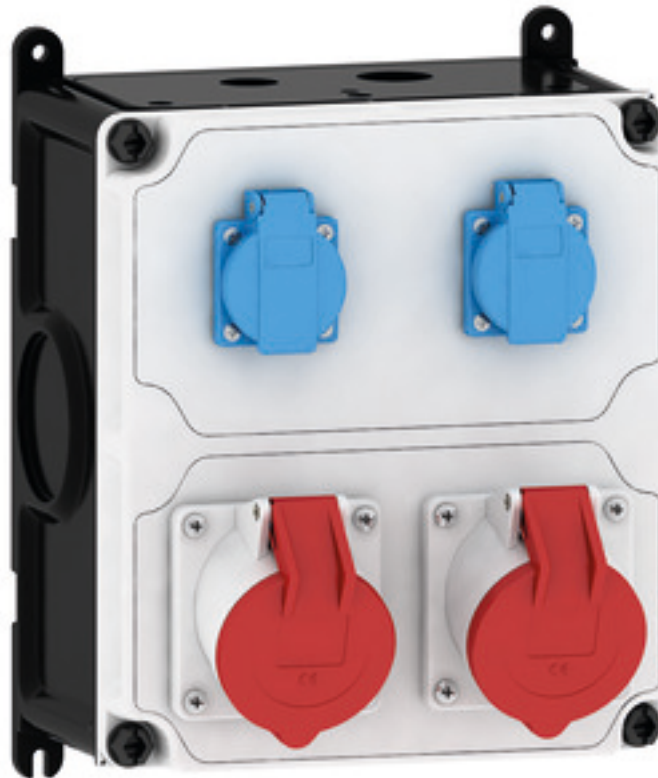

## Wandverteiler Kunststoff - VARIABOX - M

Artikelbeschreibung	
BALS-Art.-Nr	89030
EAN	4024941205634
Produktgruppe	VARIABOX - M
Gehäuse	hochwertiges, schlagfestes Kunststoffgehäuse (PBT) plombierbar, mit Außen und Innenbefestigung, Oberteil gerade und seitlich anscharniert, Absicherung auf vorziehbarer Tragschiene montiert, Deckelschrauben unverlierbar, Absicherungselemente angeordnet unter durchsichtiger Betätigungsklappe mit bedienerfreundlicher OTC Mechanik (one touch close)
Bestückung	2 x Schutzkontaktsteckdose 16A 230V IP54 blau 2 x CEE-Steckdose 32A 400V 5p 6h IP44 geneigt
Absicherung/Schutzmaßnahme	keine

Artikelbeschreibung	
Leitungseinführung/Anschlussmöglichkeit	1 x M25, 1 x M32 oben  1 x M25, 1 x M32 unten  1 x Reihenklemme 3x10 mm <sup>2</sup>  1 x Reihenklemme 5x10 mm <sup>2</sup>
Zusätzliche Informationen	Anschlussfertig verdrahtet auf 2 getrennte Stromkreise (Schutzkontakt / CEE)
Vorschriften / Normen	DIN EN 61439
Schutzart	IP44
Gerätefarbe	Gehäuseunterteil schwarz ähnlich RAL 9017, Gehäuseoberteil grau RAL 7035
Geräte-Höhe	260mm
Geräte-Breite	230mm
Geräte-Tiefe	145mm
RDF-Faktor	1

Bezeichnung/ with	IP44	IP67
OTC-Klappe/ OTC operating window	180	180
Schutzk. Steckdose/domestic socket	162	205
CEE 16A 3p	200	200
CEE 16A 4p	204	202
CEE 16A 5p	207	205
CEE 32A 3p/4p	211	213
CEE 32A 5p	213	214
CEE 63A 3p/4p/5p	229	231