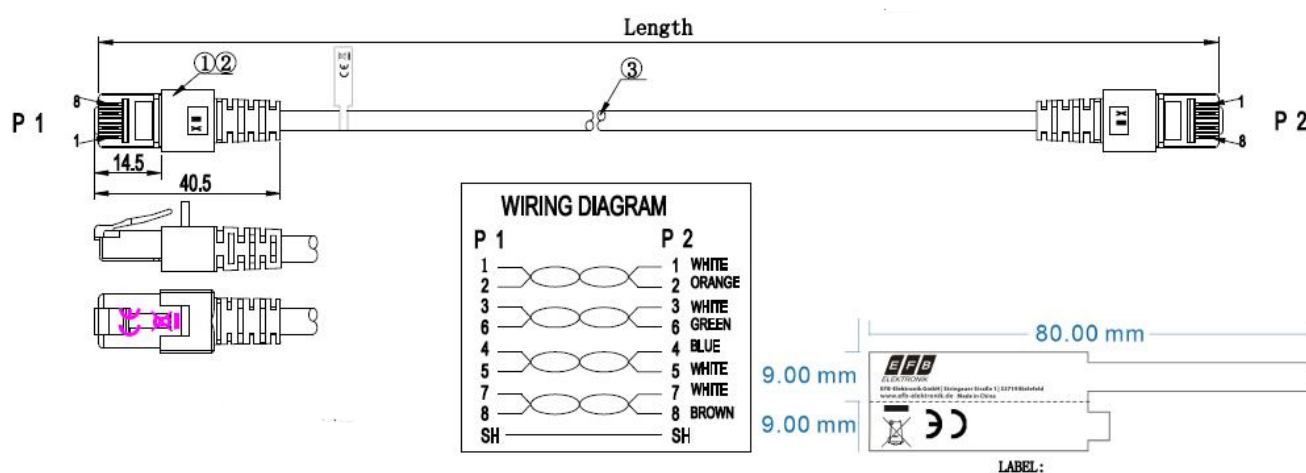

DATENBLATT

RJ45 Patchkabel Cat.6 S/FTP LSZH rot 10m

Standards, approvals, certifications

Verkabelungsstandard	EN50173
Ölbeständig nach EN 60811-2-1	Nein
Steckverbinder	IEC 60603-7-5

Verfügbare Varianten

ArtNr.	Bezeichnung	Länge	Längentoleranz
K5512.0,15	RJ45 Patchkabel Cat.6 S/FTP LSZH rot 0,15m	0,15 m	±5 %
K5512.0,25	RJ45 Patchkabel Cat.6 S/FTP LSZH rot 0,25m	0,25 m	±5 %
K5512.0,5	RJ45 Patchkabel Cat.6 S/FTP LSZH rot 0,5m	0,5 m	±5 %
K5512.1	RJ45 Patchkabel Cat.6 S/FTP LSZH rot 1m	1,0 m	±5 %
K5512.1,5	RJ45 Patchkabel Cat.6 S/FTP LSZH rot 1,5m	1,5 m	±5 %
K5512.2	RJ45 Patchkabel Cat.6 S/FTP LSZH rot 2m	2,0 m	±5 %
K5512.3	RJ45 Patchkabel Cat.6 S/FTP LSZH rot 3m	3,0 m	±5 %
K5512.5	RJ45 Patchkabel Cat.6 S/FTP LSZH rot 5m	5,0 m	±5 %
K5512.7,5	RJ45 Patchkabel Cat.6 S/FTP LSZH rot 7,5m	7,5 m	±5 %
K5512.10	RJ45 Patchkabel Cat.6 S/FTP LSZH rot 10m	10,0 m	±5 %
K5512.15	RJ45 Patchkabel Cat.6 S/FTP LSZH rot 15m	15,0 m	±5 %
K5512.20	RJ45 Patchkabel Cat.6 S/FTP LSZH rot 20m	20,0 m	±5 %
K5512.25	RJ45 Patchkabel Cat.6 S/FTP LSZH rot 25m	25,0 m	±5 %
K5512.30	RJ45 Patchkabel Cat.6 S/FTP LSZH rot 30m	30,0 m	±5 %
K5512.40	RJ45 Patchkabel Cat.6 S/FTP LSZH rot 40m	40,0 m	±5 %
K5512.50	RJ45 Patchkabel Cat.6 S/FTP LSZH rot 50m	50,0 m	±5 %

Zeichnungen

Dieses Datenblatt wurde maschinell am 09-09-2024 erzeugt. Technische Änderungen vorbehalten.

DATENBLATT

RJ45 Patchkabel Cat.6 S/FTP LSZH rot 10m

0,15m / 0,25m

Dieses Datenblatt wurde maschinell am 09-09-2024 erzeugt. Technische Änderungen vorbehalten.