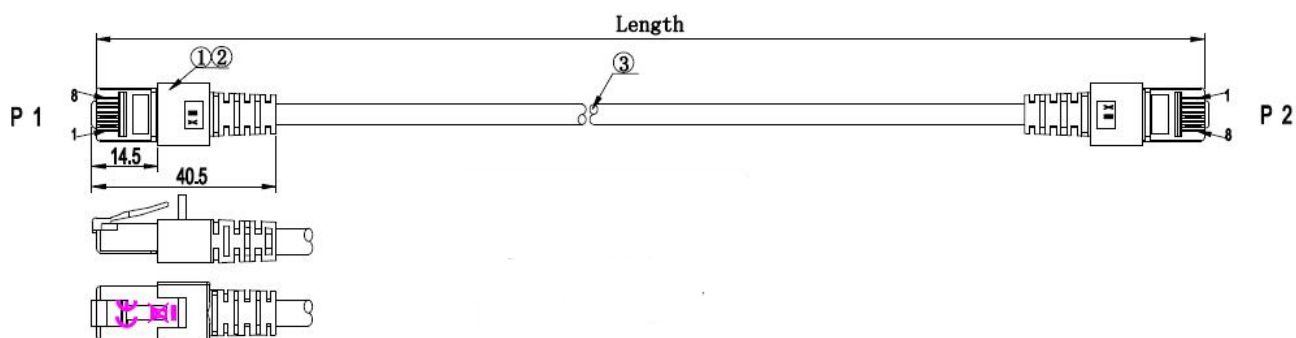

DATENBLATT

RJ45 Patchkabel Cat.6 S/FTP LSZH rot 10m

0,15m / 0,25m

Dieses Datenblatt wurde maschinell am 09-09-2024 erzeugt. Technische Änderungen vorbehalten.