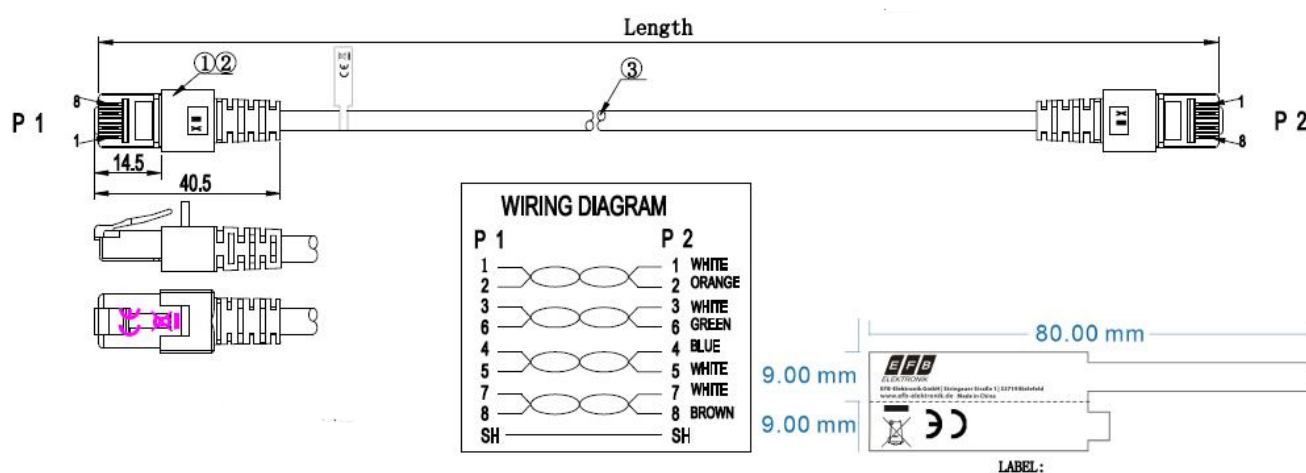

DATENBLATT

RJ45 Patchkabel Cat.6 S/FTP LSZH schwarz 7,5m

Standards, approvals, certifications

Verkabelungsstandard	EN50173
Ölbeständig nach EN 60811-2-1	Nein
Steckverbinder	IEC 60603-7-5

Verfügbare Varianten

ArtNr.	Bezeichnung	Länge	Längentoleranz
K5515.0,15	RJ45 Patchkabel Cat.6 S/FTP LSZH schwarz 0,15m	0,15 m	±5 %
K5515.0,25	RJ45 Patchkabel Cat.6 S/FTP LSZH schwarz 0,25m	0,25 m	±5 %
K5515.0,5	RJ45 Patchkabel Cat.6 S/FTP LSZH schwarz 0,5m	0,5 m	±5 %
K5515.1	RJ45 Patchkabel Cat.6 S/FTP LSZH schwarz 1m	1,0 m	±5 %
K5515.1,5	RJ45 Patchkabel Cat.6 S/FTP LSZH schwarz 1,5m	1,5 m	±5 %
K5515.2	RJ45 Patchkabel Cat.6 S/FTP LSZH schwarz 2m	2,0 m	±5 %
K5515.3	RJ45 Patchkabel Cat.6 S/FTP LSZH schwarz 3m	3,0 m	±5 %
K5515.5	RJ45 Patchkabel Cat.6 S/FTP LSZH schwarz 5m	5,0 m	±5 %
K5515.7,5	RJ45 Patchkabel Cat.6 S/FTP LSZH schwarz 7,5m	7,5 m	±5 %
K5515.10	RJ45 Patchkabel Cat.6 S/FTP LSZH schwarz 10m	10,0 m	±5 %
K5515.15	RJ45 Patchkabel Cat.6 S/FTP LSZH schwarz 15m	15,0 m	±5 %
K5515.20	RJ45 Patchkabel Cat.6 S/FTP LSZH schwarz 20m	20,0 m	±5 %
K5515.25	RJ45 Patchkabel Cat.6 S/FTP LSZH schwarz 25m	25,0 m	±5 %
K5515.30	RJ45 Patchkabel Cat.6 S/FTP LSZH schwarz 30m	30,0 m	±5 %
K5515.40	RJ45 Patchkabel Cat.6 S/FTP LSZH schwarz 40m	40,0 m	±5 %
K5515.50	RJ45 Patchkabel Cat.6 S/FTP LSZH schwarz 50m	50,0 m	±5 %

Zeichnungen

Dieses Datenblatt wurde maschinell am 09-09-2024 erzeugt. Technische Änderungen vorbehalten.