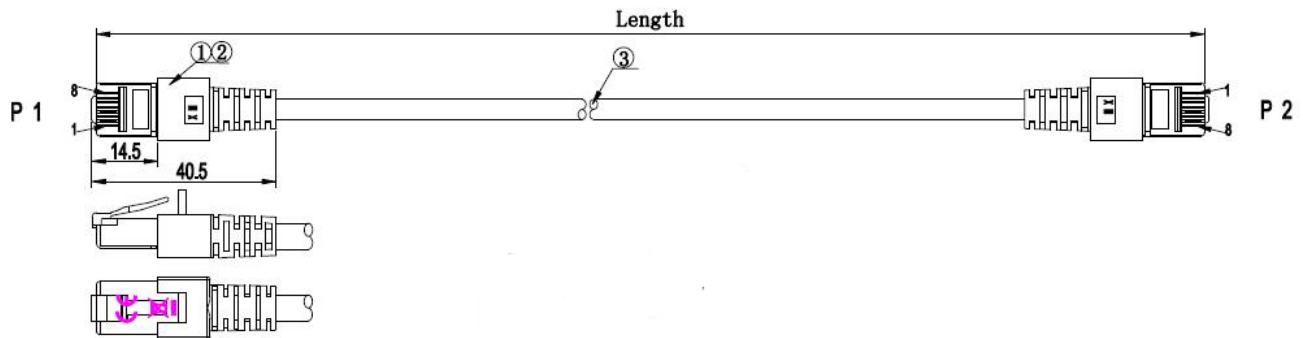

Zeichnungen

Dieses Datenblatt wurde maschinell am 09-09-2024 erzeugt. Technische Änderungen vorbehalten.

DATENBLATT

RJ45 Patchkabel Cat.6 S/FTP LSZH schwarz 7,5m

0,15m / 0,25m

Dieses Datenblatt wurde maschinell am 09-09-2024 erzeugt. Technische Änderungen vorbehalten.