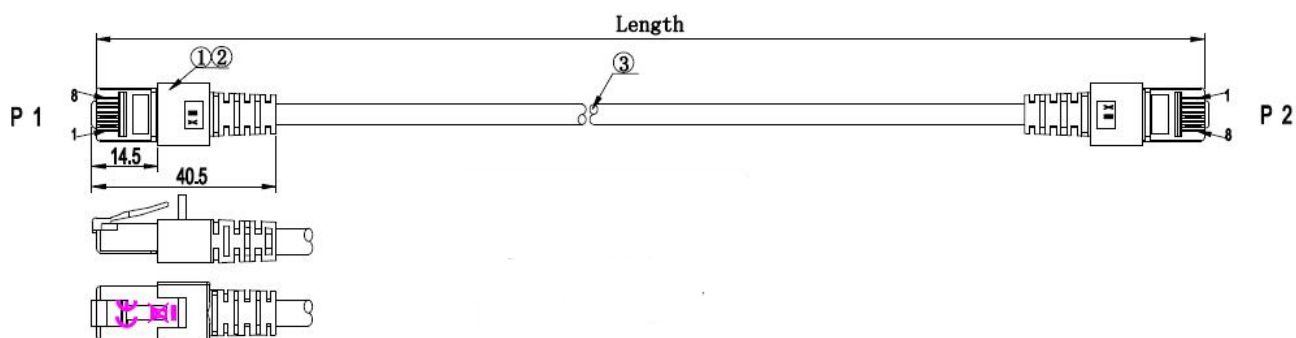

Zeichnungen

Dieses Datenblatt wurde maschinell am 09-09-2024 erzeugt. Technische Änderungen vorbehalten.

DATENBLATT

RJ45 Patchkabel Cat.6 S/FTP LSZH rot 7,5m

0,15m / 0,25m

Dieses Datenblatt wurde maschinell am 09-09-2024 erzeugt. Technische Änderungen vorbehalten.