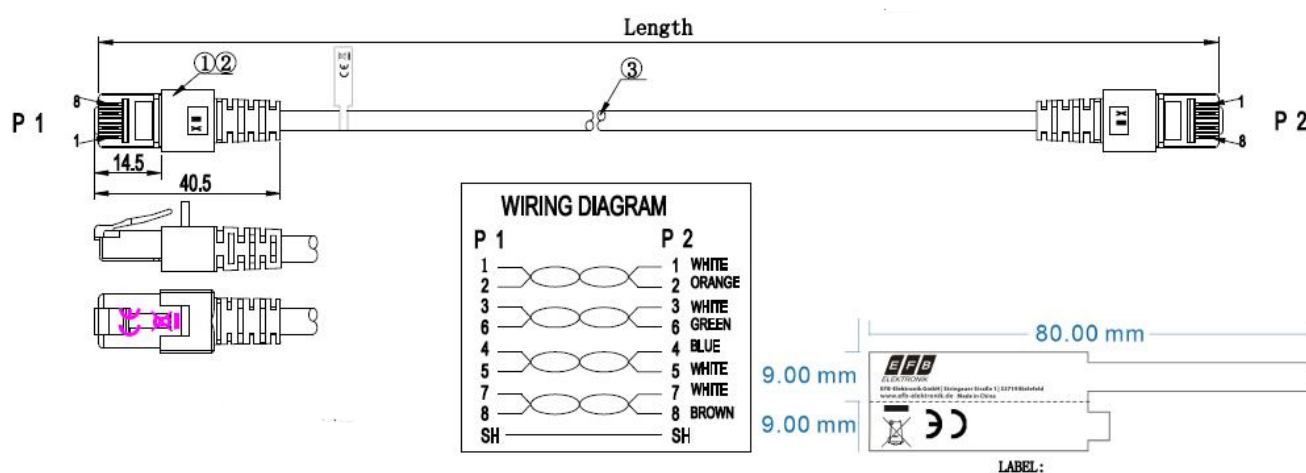

DATENBLATT

RJ45 Patchkabel Cat.6 S/FTP LSZH rot 7,5m

Standards, approvals, certifications

Verkabelungsstandard	EN50173
Ölbeständig nach EN 60811-2-1	Nein
Steckverbinder	IEC 60603-7-5

Verfügbare Varianten

ArtNr.	Bezeichnung	Länge	Längentoleranz
K5512.0,15	RJ45 Patchkabel Cat.6 S/FTP LSZH rot 0,15m	0,15 m	±5 %
K5512.0,25	RJ45 Patchkabel Cat.6 S/FTP LSZH rot 0,25m	0,25 m	±5 %
K5512.0,5	RJ45 Patchkabel Cat.6 S/FTP LSZH rot 0,5m	0,5 m	±5 %
K5512.1	RJ45 Patchkabel Cat.6 S/FTP LSZH rot 1m	1,0 m	±5 %
K5512.1,5	RJ45 Patchkabel Cat.6 S/FTP LSZH rot 1,5m	1,5 m	±5 %
K5512.2	RJ45 Patchkabel Cat.6 S/FTP LSZH rot 2m	2,0 m	±5 %
K5512.3	RJ45 Patchkabel Cat.6 S/FTP LSZH rot 3m	3,0 m	±5 %
K5512.5	RJ45 Patchkabel Cat.6 S/FTP LSZH rot 5m	5,0 m	±5 %
K5512.7,5	RJ45 Patchkabel Cat.6 S/FTP LSZH rot 7,5m	7,5 m	±5 %
K5512.10	RJ45 Patchkabel Cat.6 S/FTP LSZH rot 10m	10,0 m	±5 %
K5512.15	RJ45 Patchkabel Cat.6 S/FTP LSZH rot 15m	15,0 m	±5 %
K5512.20	RJ45 Patchkabel Cat.6 S/FTP LSZH rot 20m	20,0 m	±5 %
K5512.25	RJ45 Patchkabel Cat.6 S/FTP LSZH rot 25m	25,0 m	±5 %
K5512.30	RJ45 Patchkabel Cat.6 S/FTP LSZH rot 30m	30,0 m	±5 %
K5512.40	RJ45 Patchkabel Cat.6 S/FTP LSZH rot 40m	40,0 m	±5 %
K5512.50	RJ45 Patchkabel Cat.6 S/FTP LSZH rot 50m	50,0 m	±5 %

Zeichnungen

Dieses Datenblatt wurde maschinell am 09-09-2024 erzeugt. Technische Änderungen vorbehalten.

DATENBLATT

RJ45 Patchkabel Cat.6 S/FTP LSZH rot 7,5m

0,15m / 0,25m

Dieses Datenblatt wurde maschinell am 09-09-2024 erzeugt. Technische Änderungen vorbehalten.