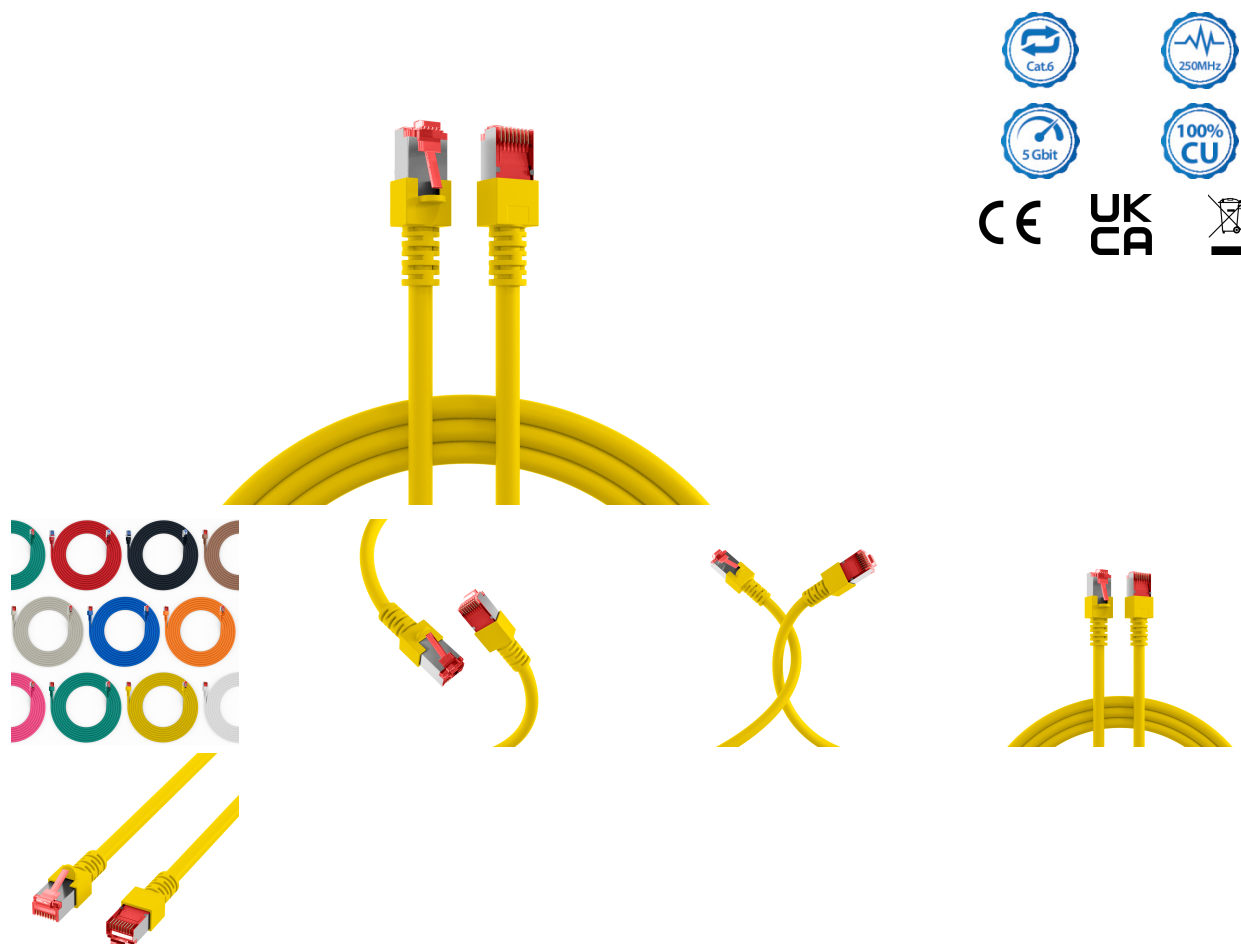

## RJ45 Patchkabel Cat.6 S/FTP LSZH gelb 7,5m

### Beschreibung

RJ45 Patchkabel Cat.6 S/FTP LSZH

Das Cat.6 Patchkabel hat vergoldete Kontakte und erfüllt die Anforderungen für 5Gbit Ethernet.

Technische Produkteigenschaften

- Cat.6
- S/FTP Kabel mit AWG27/7
- Mantelmaterial aus halogenfreiem LSZH
- Brandschutz: flammwidrig, halogenfrei, raucharm
- Steckverbindung: RJ45 auf RJ45
- Mit Rasthebelschutz
- Besitzt vergoldete Kontakte

## RJ45 Patchkabel Cat.6 S/FTP LSZH gelb 7,5m

Der Mantel des geschirmten Patchkabels besteht aus halogenfreiem LSZH Material und besitzt einen Längenaufdruck auf der Tülle. Weiterhin bietet das Kabel die Option zur Stromversorgung durch PoE nach IEEE802.3af, PoE+ nach IEEE802.3at und 4PPoE nach IEEE802.3bt.

Allgemeine Daten	
Geeignet für Schutzart (IP)	IP20
AWG-Querschnitt	27/7
Ausführung flammwidrig	Ja
Ausführung	Geschirmt
Mantelmaterial	LSZH
Längenaufdruck	Ja

General data	
Kabeltyp	S/FTP
Pinbelegung	1:1
Rasthebelschutz	Ja
Mantel-Farbe	gelb
Kontakte	Vergoldet
Belegung	nach TIA/EIA 568B
Farbe der Knickschutztülle	gelb
Steckertyp	RJ45 Standard
Einsatzgebiet	Industrial Ethernet
Knickschutztülle	angespritzt
Halogenfrei	Ja
Kategorie	6