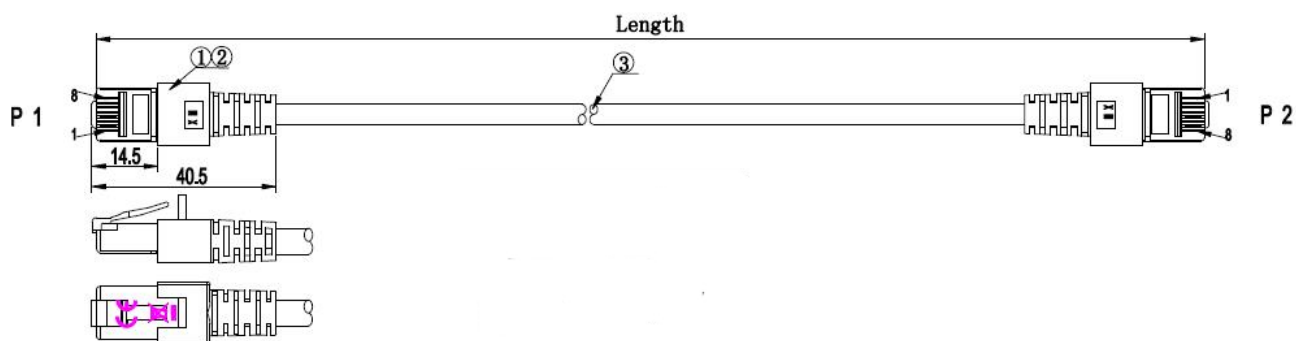

ArtNr.	Bezeichnung	Länge	Längentoleranz
K5515.0,15	RJ45 Patchkabel Cat.6 S/FTP LSZH schwarz 0,15m	0,15 m	±5 %
K5515.0,25	RJ45 Patchkabel Cat.6 S/FTP LSZH schwarz 0,25m	0,25 m	±5 %
K5515.0,5	RJ45 Patchkabel Cat.6 S/FTP LSZH schwarz 0,5m	0,5 m	±5 %
K5515.1	RJ45 Patchkabel Cat.6 S/FTP LSZH schwarz 1m	1,0 m	±5 %
K5515.1,5	RJ45 Patchkabel Cat.6 S/FTP LSZH schwarz 1,5m	1,5 m	±5 %
K5515.2	RJ45 Patchkabel Cat.6 S/FTP LSZH schwarz 2m	2,0 m	±5 %
K5515.3	RJ45 Patchkabel Cat.6 S/FTP LSZH schwarz 3m	3,0 m	±5 %
K5515.5	RJ45 Patchkabel Cat.6 S/FTP LSZH schwarz 5m	5,0 m	±5 %
K5515.7,5	RJ45 Patchkabel Cat.6 S/FTP LSZH schwarz 7,5m	7,5 m	±5 %
K5515.10	RJ45 Patchkabel Cat.6 S/FTP LSZH schwarz 10m	10,0 m	±5 %
K5515.15	RJ45 Patchkabel Cat.6 S/FTP LSZH schwarz 15m	15,0 m	±5 %
K5515.20	RJ45 Patchkabel Cat.6 S/FTP LSZH schwarz 20m	20,0 m	±5 %
K5515.25	RJ45 Patchkabel Cat.6 S/FTP LSZH schwarz 25m	25,0 m	±5 %
K5515.30	RJ45 Patchkabel Cat.6 S/FTP LSZH schwarz 30m	30,0 m	±5 %
K5515.40	RJ45 Patchkabel Cat.6 S/FTP LSZH schwarz 40m	40,0 m	±5 %
K5515.50	RJ45 Patchkabel Cat.6 S/FTP LSZH schwarz 50m	50,0 m	±5 %

Zeichnungen

Dieses Datenblatt wurde maschinell am 09-09-2024 erzeugt. Technische Änderungen vorbehalten.

DATENBLATT

RJ45 Patchkabel Cat.6 S/FTP LSZH schwarz 30m

0,15m / 0,25m

Dieses Datenblatt wurde maschinell am 09-09-2024 erzeugt. Technische Änderungen vorbehalten.