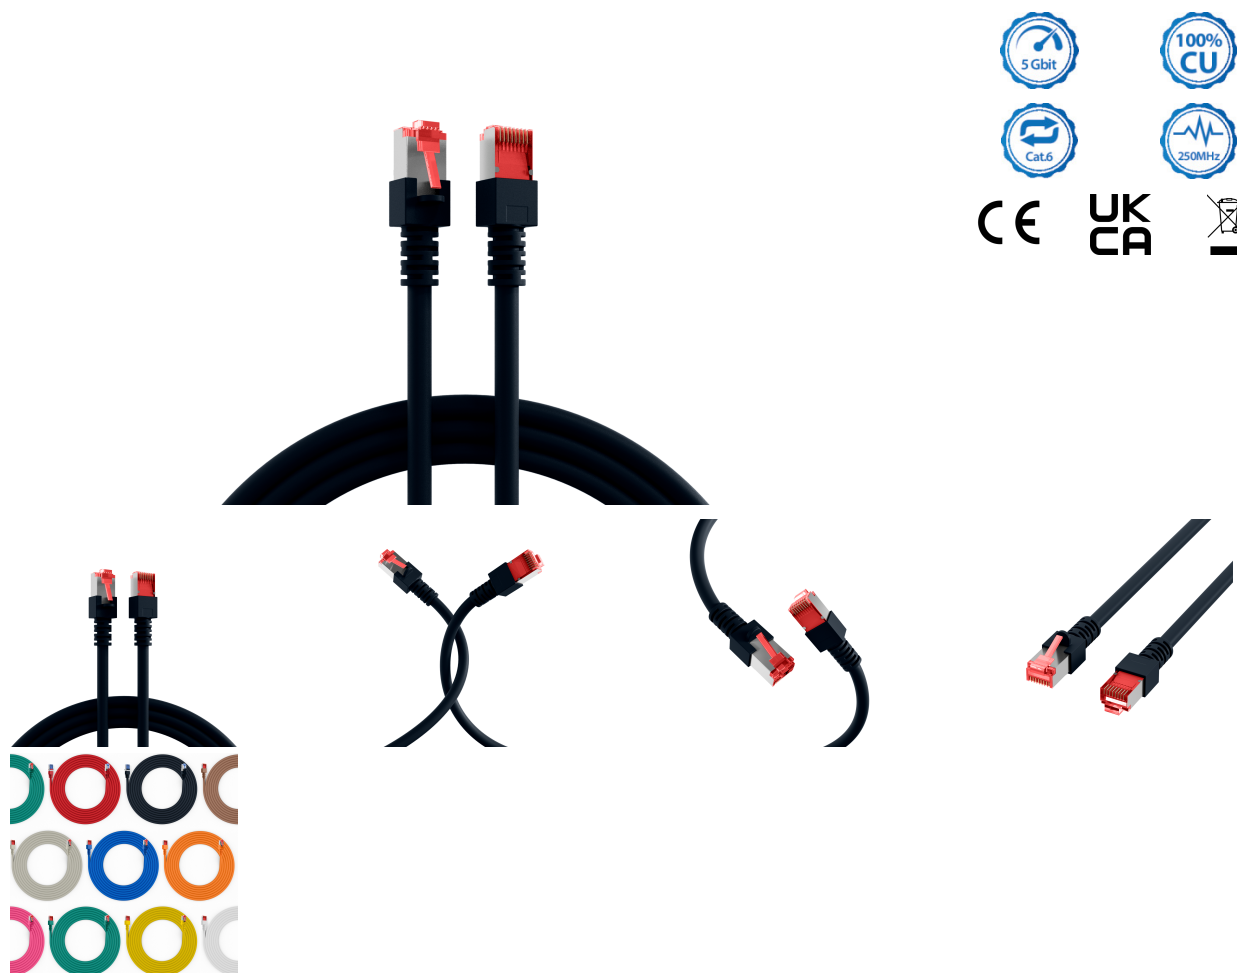

DATENBLATT

RJ45 Patchkabel Cat.6 S/FTP LSZH schwarz 30m

Beschreibung

RJ45 Patchkabel Cat.6 S/FTP LSZH

Das Cat.6 Patchkabel erfüllt die Anforderungen für 5Gbit Ethernet und besitzt vergoldete Kontakte.

Technische Produkteigenschaften

- Cat.6
- S/FTP Kabel mit AWG27/7
- Mantelmaterial aus halogenfreiem LSZH
- Brandschutz: flammwidrig, halogenfrei, raucharm
- Steckverbindung: RJ45 auf RJ45
- Mit Rasthebelschutz
- Besitzt vergoldete Kontakte

Dieses Datenblatt wurde maschinell am 09-09-2024 erzeugt. Technische Änderungen vorbehalten.

DATENBLATT

RJ45 Patchkabel Cat.6 S/FTP LSZH schwarz 30m

Der Mantel des geschirmten Patchkabels besteht aus halogenfreiem LSZH Material und hat einen Längenaufdruck auf der Tülle. Darüber hinaus bietet das Kabel die Option zur Stromversorgung durch PoE nach IEEE802.3af, PoE+ nach IEEE802.3at und 4PPoE nach IEEE802.3bt.

Allgemeine Daten	
Geeignet für Schutzart (IP)	IP20
AWG-Querschnitt	27/7
Ausführung flammwidrig	Ja
Ausführung	Geschirmt
Mantelmaterial	LSZH
Längenaufdruck	Ja

General data	
Mantel-Farbe	schwarz
Kabeltyp	S/FTP
Pinbelegung	1:1
Rasthebelschutz	Ja
Kontakte	Vergoldet
Belegung	nach TIA/EIA 568B
Steckertyp	RJ45 Standard
Einsatzgebiet	Industrial Ethernet
Knickschutztülle	angespritzt
Halogenfrei	Ja
Farbe der Knickschutztülle	schwarz
Kategorie	6