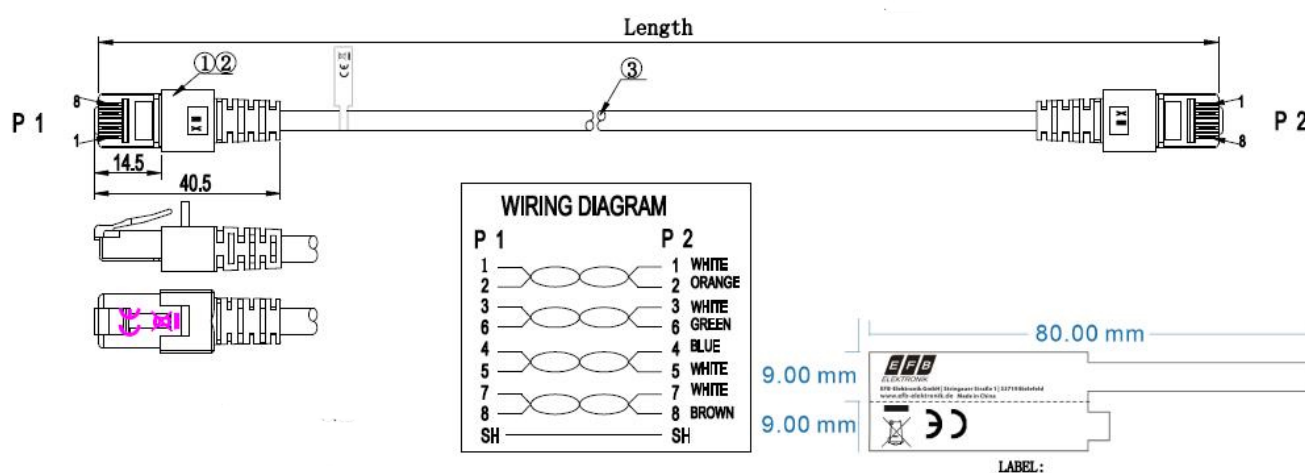

DATENBLATT

RJ45 Patchkabel Cat.6 S/FTP LSZH schwarz 30m

Standards, approvals, certifications

Verkabelungsstandard	EN50173
Ölbeständig nach EN 60811-2-1	Nein
Steckverbinder	IEC 60603-7-5

Verfügbare Varianten

ArtNr.	Bezeichnung	Länge	Längentoleranz
K5515.0,15	RJ45 Patchkabel Cat.6 S/FTP LSZH schwarz 0,15m	0,15 m	±5 %
K5515.0,25	RJ45 Patchkabel Cat.6 S/FTP LSZH schwarz 0,25m	0,25 m	±5 %
K5515.0,5	RJ45 Patchkabel Cat.6 S/FTP LSZH schwarz 0,5m	0,5 m	±5 %
K5515.1	RJ45 Patchkabel Cat.6 S/FTP LSZH schwarz 1m	1,0 m	±5 %
K5515.1,5	RJ45 Patchkabel Cat.6 S/FTP LSZH schwarz 1,5m	1,5 m	±5 %
K5515.2	RJ45 Patchkabel Cat.6 S/FTP LSZH schwarz 2m	2,0 m	±5 %
K5515.3	RJ45 Patchkabel Cat.6 S/FTP LSZH schwarz 3m	3,0 m	±5 %
K5515.5	RJ45 Patchkabel Cat.6 S/FTP LSZH schwarz 5m	5,0 m	±5 %
K5515.7,5	RJ45 Patchkabel Cat.6 S/FTP LSZH schwarz 7,5m	7,5 m	±5 %
K5515.10	RJ45 Patchkabel Cat.6 S/FTP LSZH schwarz 10m	10,0 m	±5 %
K5515.15	RJ45 Patchkabel Cat.6 S/FTP LSZH schwarz 15m	15,0 m	±5 %
K5515.20	RJ45 Patchkabel Cat.6 S/FTP LSZH schwarz 20m	20,0 m	±5 %
K5515.25	RJ45 Patchkabel Cat.6 S/FTP LSZH schwarz 25m	25,0 m	±5 %
K5515.30	RJ45 Patchkabel Cat.6 S/FTP LSZH schwarz 30m	30,0 m	±5 %
K5515.40	RJ45 Patchkabel Cat.6 S/FTP LSZH schwarz 40m	40,0 m	±5 %
K5515.50	RJ45 Patchkabel Cat.6 S/FTP LSZH schwarz 50m	50,0 m	±5 %

Zeichnungen

Dieses Datenblatt wurde maschinell am 09-09-2024 erzeugt. Technische Änderungen vorbehalten.