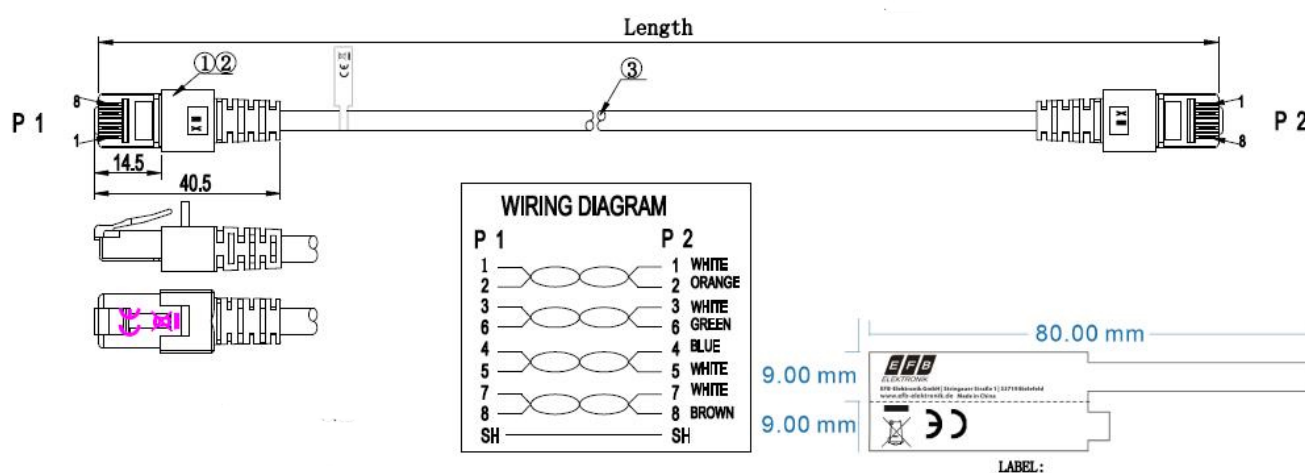

DATENBLATT

RJ45 Patchkabel Cat.6 S/FTP LSZH orange 30m

Standards, approvals, certifications

Verkabelungsstandard	EN50173
Ölbeständig nach EN 60811-2-1	Nein
Steckverbinder	IEC 60603-7-5

Verfügbare Varianten

ArtNr.	Bezeichnung	Länge	Längentoleranz
K5516.0,15	RJ45 Patchkabel Cat.6 S/FTP LSZH orange 0,15m	0,15 m	±5 %
K5516.0,25	RJ45 Patchkabel Cat.6 S/FTP LSZH orange 0,25m	0,25 m	±5 %
K5516.0,5	RJ45 Patchkabel Cat.6 S/FTP LSZH orange 0,5m	0,5 m	±5 %
K5516.1	RJ45 Patchkabel Cat.6 S/FTP LSZH orange 1m	1,0 m	±5 %
K5516.1,5	RJ45 Patchkabel Cat.6 S/FTP LSZH orange 1,5m	1,5 m	±5 %
K5516.2	RJ45 Patchkabel Cat.6 S/FTP LSZH orange 2m	2,0 m	±5 %
K5516.3	RJ45 Patchkabel Cat.6 S/FTP LSZH orange 3m	3,0 m	±5 %
K5516.5	RJ45 Patchkabel Cat.6 S/FTP LSZH orange 5m	5,0 m	±5 %
K5516.7,5	RJ45 Patchkabel Cat.6 S/FTP LSZH orange 7,5m	7,5 m	±5 %
K5516.10	RJ45 Patchkabel Cat.6 S/FTP LSZH orange 10m	10,0 m	±5 %
K5516.15	RJ45 Patchkabel Cat.6 S/FTP LSZH orange 15m	15,0 m	±5 %
K5516.20	RJ45 Patchkabel Cat.6 S/FTP LSZH orange 20m	20,0 m	±5 %
K5516.25	RJ45 Patchkabel Cat.6 S/FTP LSZH orange 25m	25,0 m	±5 %
K5516.30	RJ45 Patchkabel Cat.6 S/FTP LSZH orange 30m	30,0 m	±5 %
K5516.40	RJ45 Patchkabel Cat.6 S/FTP LSZH orange 40m	40,0 m	±5 %
K5516.50	RJ45 Patchkabel Cat.6 S/FTP LSZH orange 50m	50,0 m	±5 %

Zeichnungen

Dieses Datenblatt wurde maschinell am 09-09-2024 erzeugt. Technische Änderungen vorbehalten.