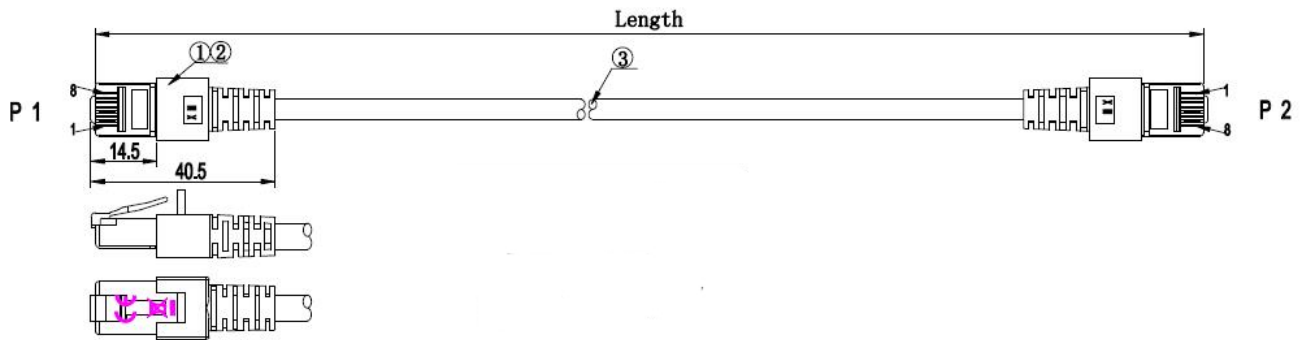

Zeichnungen

Dieses Datenblatt wurde maschinell am 09-09-2024 erzeugt. Technische Änderungen vorbehalten.

DATENBLATT

RJ45 Patchkabel Cat.6 S/FTP LSZH gelb 30m

0,15m / 0,25m

Dieses Datenblatt wurde maschinell am 09-09-2024 erzeugt. Technische Änderungen vorbehalten.