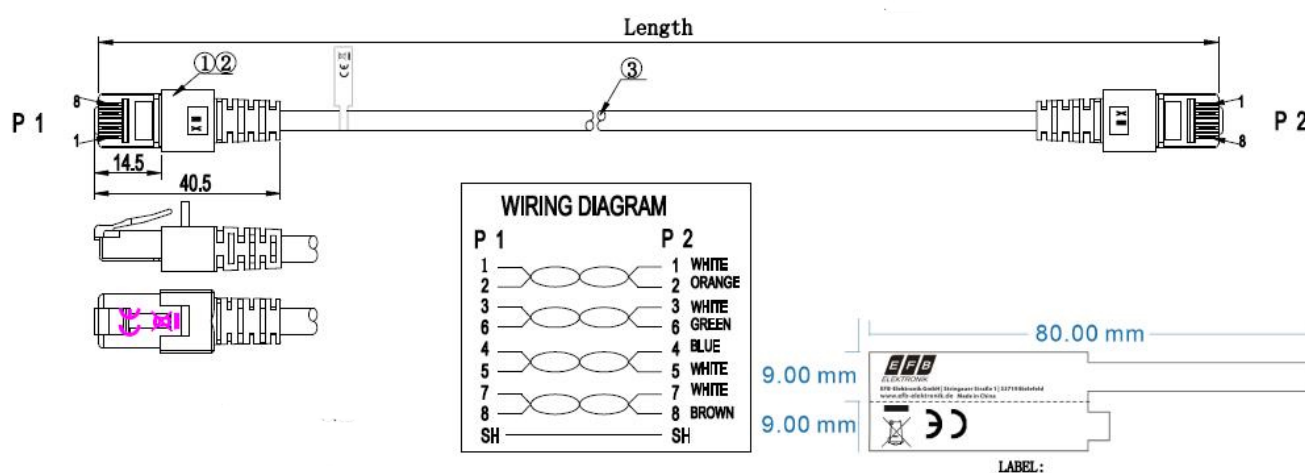

DATENBLATT

RJ45 Patchkabel Cat.6 S/FTP LSZH gelb 30m

Standards, approvals, certifications

Verkabelungsstandard	EN50173
Ölbeständig nach EN 60811-2-1	Nein
Steckverbinder	IEC 60603-7-5

Verfügbare Varianten

ArtNr.	Bezeichnung	Länge	Längentoleranz
K5511.0,15	RJ45 Patchkabel Cat.6 S/FTP LSZH gelb 0,15m	0,15 m	±5 %
K5511.0,25	RJ45 Patchkabel Cat.6 S/FTP LSZH gelb 0,25m	0,25 m	±5 %
K5511.0,5	RJ45 Patchkabel Cat.6 S/FTP LSZH gelb 0,5m	0,5 m	±5 %
K5511.1	RJ45 Patchkabel Cat.6 S/FTP LSZH gelb 1m	1,0 m	±5 %
K5511.1,5	RJ45 Patchkabel Cat.6 S/FTP LSZH gelb 1,5m	1,5 m	±5 %
K5511.2	RJ45 Patchkabel Cat.6 S/FTP LSZH gelb 2m	2,0 m	±5 %
K5511.3	RJ45 Patchkabel Cat.6 S/FTP LSZH gelb 3m	3,0 m	±5 %
K5511.5	RJ45 Patchkabel Cat.6 S/FTP LSZH gelb 5m	5,0 m	±5 %
K5511.7,5	RJ45 Patchkabel Cat.6 S/FTP LSZH gelb 7,5m	7,5 m	±5 %
K5511.10	RJ45 Patchkabel Cat.6 S/FTP LSZH gelb 10m	10,0 m	±5 %
K5511.15	RJ45 Patchkabel Cat.6 S/FTP LSZH gelb 15m	15,0 m	±5 %
K5511.20	RJ45 Patchkabel Cat.6 S/FTP LSZH gelb 20m	20,0 m	±5 %
K5511.25	RJ45 Patchkabel Cat.6 S/FTP LSZH gelb 25m	25,0 m	±5 %
K5511.30	RJ45 Patchkabel Cat.6 S/FTP LSZH gelb 30m	30,0 m	±5 %
K5511.40	RJ45 Patchkabel Cat.6 S/FTP LSZH gelb 40m	40,0 m	±5 %
K5511.50	RJ45 Patchkabel Cat.6 S/FTP LSZH gelb 50m	50,0 m	±5 %

Zeichnungen

Dieses Datenblatt wurde maschinell am 09-09-2024 erzeugt. Technische Änderungen vorbehalten.

DATENBLATT

RJ45 Patchkabel Cat.6 S/FTP LSZH gelb 30m

0,15m / 0,25m

Dieses Datenblatt wurde maschinell am 09-09-2024 erzeugt. Technische Änderungen vorbehalten.