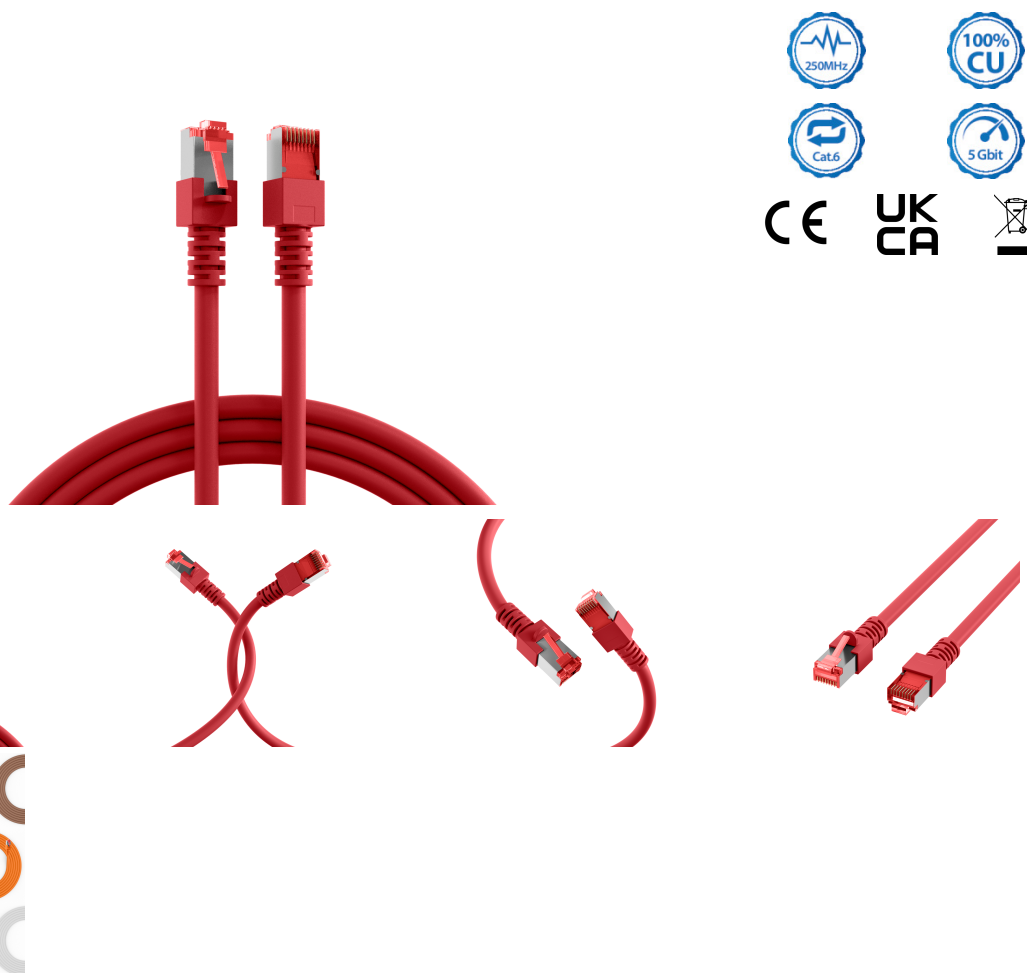

### Beschreibung

RJ45 Patchkabel Cat.6 S/FTP LSZH

Das Cat.6 Patchkabel hat vergoldete Kontakte und erfüllt die Anforderungen für 5Gbit Ethernet.

Technische Produkteigenschaften

- Cat.6
- S/FTP Kabel mit AWG27/7
- Mantelmaterial aus halogenfreiem LSZH
- Brandschutz: flammwidrig, halogenfrei, raucharm
- Steckverbindung: RJ45 auf RJ45
- Mit Rasthebelschutz
- Besitzt vergoldete Kontakte

## RJ45 Patchkabel Cat.6 S/FTP LSZH rot 25m

Der Mantel des geschirmten Patchkabels besteht aus halogenfreiem LSZH Material und besitzt einen Längenaufdruck auf der Tülle. Darüber hinaus bietet das Kabel die Option zur Stromversorgung durch PoE nach IEEE802.3af, PoE+ nach IEEE802.3at und 4PPoE nach IEEE802.3bt.

Allgemeine Daten	
Geeignet für Schutzart (IP)	IP20
AWG-Querschnitt	27/7
Ausführung flammwidrig	Ja
Ausführung	Geschirmt
Mantelmaterial	LSZH
Längenaufdruck	Ja

General data	
Kabeltyp	S/FTP
Pinbelegung	1:1
Rasthebelschutz	Ja
Kontakte	Vergoldet
Belegung	nach TIA/EIA 568B
Steckertyp	RJ45 Standard
Einsatzgebiet	Industrial Ethernet
Farbe der Knickschutztülle	rot
Mantel-Farbe	rot
Knickschutztülle	angespritzt
Halogenfrei	Ja
Kategorie	6