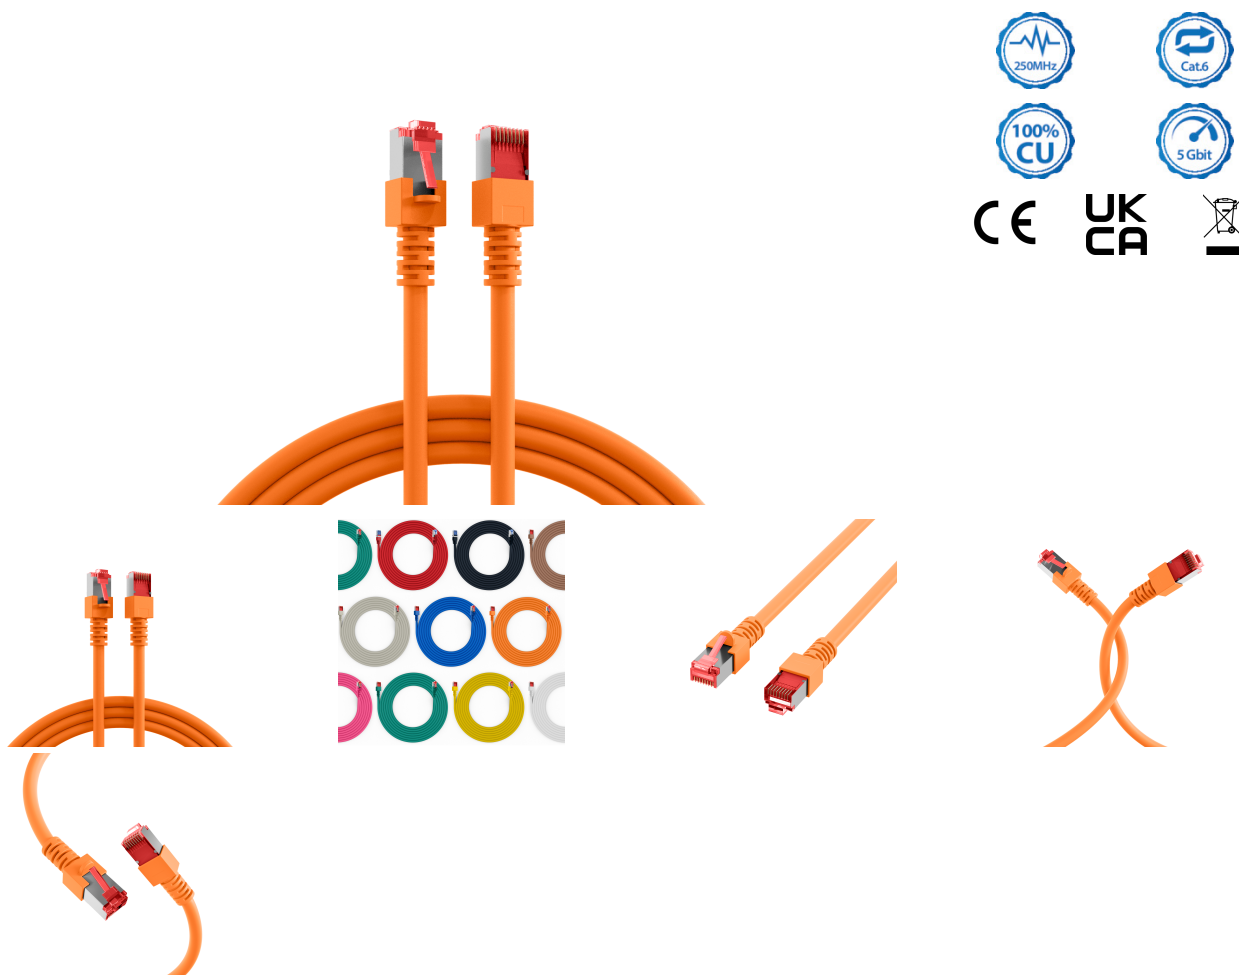

### Beschreibung

RJ45 Patchkabel Cat.6 S/FTP LSZH

Das Cat.6 Patchkabel besitzt vergoldete Kontakte und erfüllt die Anforderungen für 5Gbit Ethernet.

Technische Produkteigenschaften

- Cat.6
- S/FTP Kabel mit AWG27/7
- Mantelmaterial aus halogenfreiem LSZH
- Brandschutz: flammwidrig, halogenfrei, raucharm
- Steckverbindung: RJ45 auf RJ45
- Mit Rasthebelschutz
- Besitzt vergoldete Kontakte

## RJ45 Patchkabel Cat.6 S/FTP LSZH orange 20m

Der Mantel des geschirmten Patchkabels besteht aus halogenfreiem LSZH Material und hat einen Längenaufdruck auf der Tülle. Darüber hinaus bietet das Kabel die Möglichkeit zur Stromversorgung durch PoE nach IEEE802.3af, PoE+ nach IEEE802.3at und 4PPoE nach IEEE802.3bt.

Allgemeine Daten	
Geeignet für Schutzart (IP)	IP20
AWG-Querschnitt	27/7
Ausführung flammwidrig	Ja
Ausführung	Geschirmt
Mantelmaterial	LSZH
Längenaufdruck	Ja

General data	
Mantel-Farbe	orange
Kabeltyp	S/FTP
Pinbelegung	1:1
Rasthebelschutz	Ja
Kontakte	Vergoldet
Belegung	nach TIA/EIA 568B
Steckertyp	RJ45 Standard
Einsatzgebiet	Industrial Ethernet
Knickschutztülle	angespritzt
Farbe der Knickschutztülle	orange
Halogenfrei	Ja
Kategorie	6