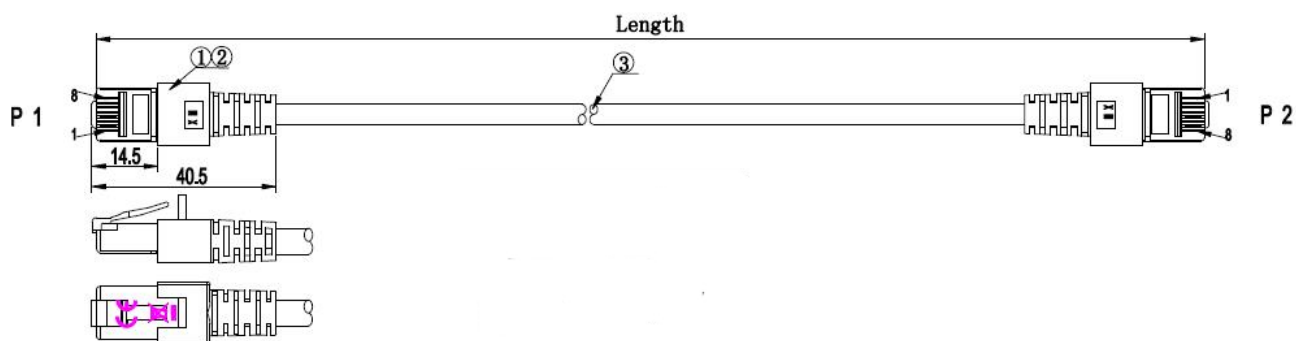

DATENBLATT

RJ45 Patchkabel Cat.6 S/FTP LSZH grün 20m

0,15m / 0,25m

Dieses Datenblatt wurde maschinell am 09-09-2024 erzeugt. Technische Änderungen vorbehalten.