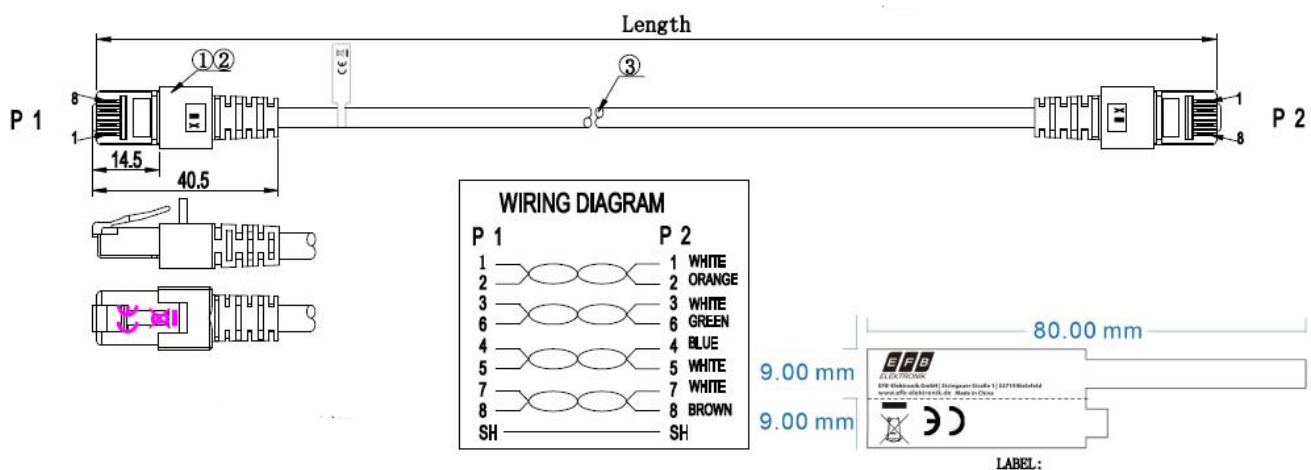

DATENBLATT

RJ45 Patchkabel Cat.6 S/FTP LSZH blau 20m

Standards, approvals, certifications

Verkabelungsstandard	EN50173
Ölbeständig nach EN 60811-2-1	Nein
Steckverbinder	IEC 60603-7-5

Verfügbare Varianten

ArtNr.	Bezeichnung	Länge	Längentoleranz
K5513.0,15	RJ45 Patchkabel Cat.6 S/FTP LSZH blau 0,15m	0,15 m	±5 %
K5513.0,25	RJ45 Patchkabel Cat.6 S/FTP LSZH blau 0,25m	0,25 m	±5 %
K5513.0,5	RJ45 Patchkabel Cat.6 S/FTP LSZH blau 0,5m	0,5 m	±5 %
K5513.1	RJ45 Patchkabel Cat.6 S/FTP LSZH blau 1m	1,0 m	±5 %
K5513.1,5	RJ45 Patchkabel Cat.6 S/FTP LSZH blau 1,5m	1,5 m	±5 %
K5513.2	RJ45 Patchkabel Cat.6 S/FTP LSZH blau 2m	2,0 m	±5 %
K5513.3	RJ45 Patchkabel Cat.6 S/FTP LSZH blau 3m	3,0 m	±5 %
K5513.5	RJ45 Patchkabel Cat.6 S/FTP LSZH blau 5m	5,0 m	±5 %
K5513.7,5	RJ45 Patchkabel Cat.6 S/FTP LSZH blau 7,5m	7,5 m	±5 %
K5513.10	RJ45 Patchkabel Cat.6 S/FTP LSZH blau 10m	10,0 m	±5 %
K5513.15	RJ45 Patchkabel Cat.6 S/FTP LSZH blau 15m	15,0 m	±5 %
K5513.20	RJ45 Patchkabel Cat.6 S/FTP LSZH blau 20m	20,0 m	±5 %
K5513.25	RJ45 Patchkabel Cat.6 S/FTP LSZH blau 25m	25,0 m	±5 %
K5513.30	RJ45 Patchkabel Cat.6 S/FTP LSZH blau 30m	30,0 m	±5 %
K5513.40	RJ45 Patchkabel Cat.6 S/FTP LSZH blau 40m	40,0 m	±5 %
K5513.50	RJ45 Patchkabel Cat.6 S/FTP LSZH blau 50m	50,0 m	±5 %

Zeichnungen

Dieses Datenblatt wurde maschinell am 09-09-2024 erzeugt. Technische Änderungen vorbehalten.

DATENBLATT

RJ45 Patchkabel Cat.6 S/FTP LSZH blau 20m

0,15m / 0,25m

Dieses Datenblatt wurde maschinell am 09-09-2024 erzeugt. Technische Änderungen vorbehalten.