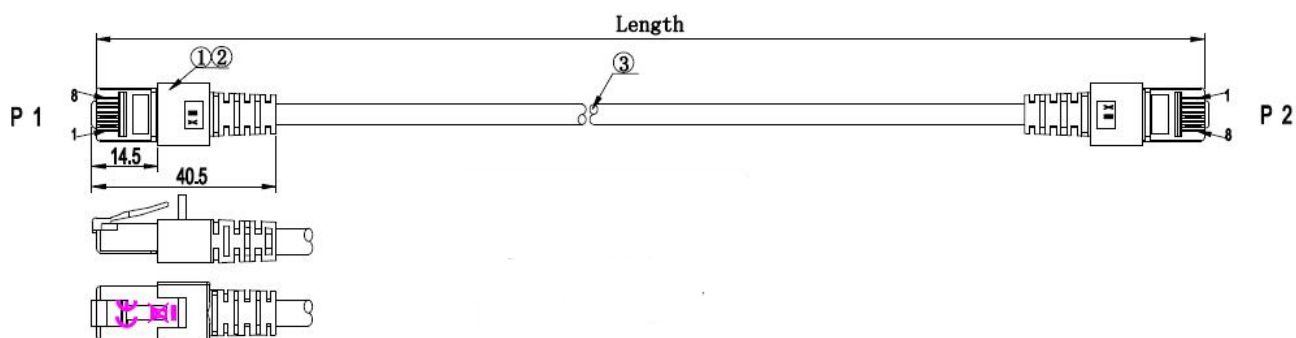

DATENBLATT

RJ45 Patchkabel Cat.6 S/FTP LSZH blau 20m

Standards, approvals, certifications

Verkabelungsstandard	EN50173
Ölbeständig nach EN 60811-2-1	Nein
Steckverbinder	IEC 60603-7-5

Verfügbare Varianten

ArtNr.	Bezeichnung	Länge	Längentoleranz
K5513.0,15	RJ45 Patchkabel Cat.6 S/FTP LSZH blau 0,15m	0,15 m	±5 %
K5513.0,25	RJ45 Patchkabel Cat.6 S/FTP LSZH blau 0,25m	0,25 m	±5 %
K5513.0,5	RJ45 Patchkabel Cat.6 S/FTP LSZH blau 0,5m	0,5 m	±5 %
K5513.1	RJ45 Patchkabel Cat.6 S/FTP LSZH blau 1m	1,0 m	±5 %
K5513.1,5	RJ45 Patchkabel Cat.6 S/FTP LSZH blau 1,5m	1,5 m	±5 %
K5513.2	RJ45 Patchkabel Cat.6 S/FTP LSZH blau 2m	2,0 m	±5 %
K5513.3	RJ45 Patchkabel Cat.6 S/FTP LSZH blau 3m	3,0 m	±5 %
K5513.5	RJ45 Patchkabel Cat.6 S/FTP LSZH blau 5m	5,0 m	±5 %
K5513.7,5	RJ45 Patchkabel Cat.6 S/FTP LSZH blau 7,5m	7,5 m	±5 %
K5513.10	RJ45 Patchkabel Cat.6 S/FTP LSZH blau 10m	10,0 m	±5 %
K5513.15	RJ45 Patchkabel Cat.6 S/FTP LSZH blau 15m	15,0 m	±5 %
K5513.20	RJ45 Patchkabel Cat.6 S/FTP LSZH blau 20m	20,0 m	±5 %
K5513.25	RJ45 Patchkabel Cat.6 S/FTP LSZH blau 25m	25,0 m	±5 %
K5513.30	RJ45 Patchkabel Cat.6 S/FTP LSZH blau 30m	30,0 m	±5 %
K5513.40	RJ45 Patchkabel Cat.6 S/FTP LSZH blau 40m	40,0 m	±5 %
K5513.50	RJ45 Patchkabel Cat.6 S/FTP LSZH blau 50m	50,0 m	±5 %

Zeichnungen

Dieses Datenblatt wurde maschinell am 09-09-2024 erzeugt. Technische Änderungen vorbehalten.

DATENBLATT

RJ45 Patchkabel Cat.6 S/FTP LSZH blau 20m

0,15m / 0,25m

Dieses Datenblatt wurde maschinell am 09-09-2024 erzeugt. Technische Änderungen vorbehalten.