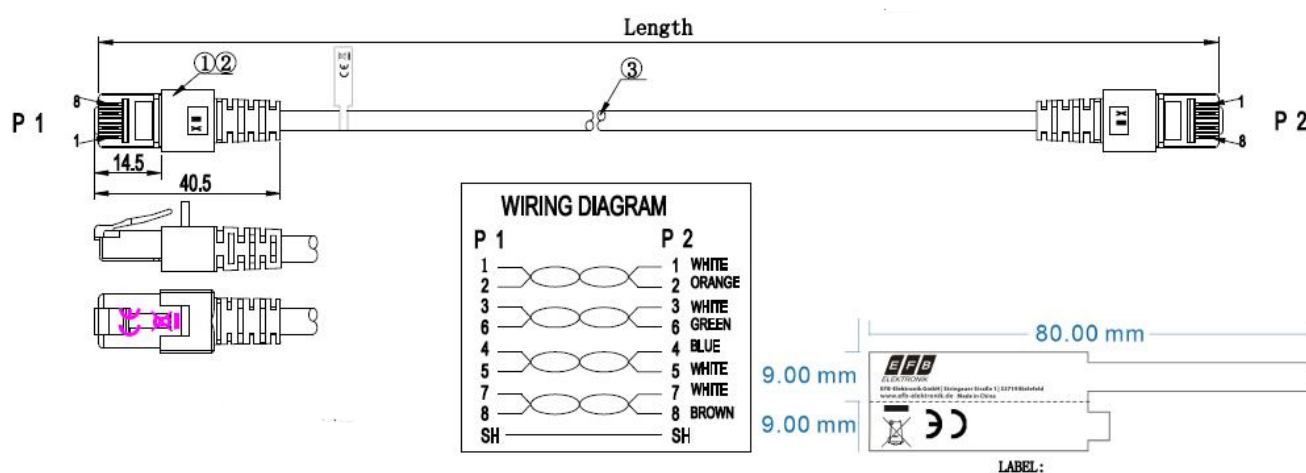

DATENBLATT

RJ45 Patchkabel Cat.6 S/FTP LSZH rot 15m

Standards, approvals, certifications

Verkabelungsstandard	EN50173
Ölbeständig nach EN 60811-2-1	Nein
Steckverbinder	IEC 60603-7-5

Verfügbare Varianten

ArtNr.	Bezeichnung	Länge	Längentoleranz
K5512.0,15	RJ45 Patchkabel Cat.6 S/FTP LSZH rot 0,15m	0,15 m	±5 %
K5512.0,25	RJ45 Patchkabel Cat.6 S/FTP LSZH rot 0,25m	0,25 m	±5 %
K5512.0,5	RJ45 Patchkabel Cat.6 S/FTP LSZH rot 0,5m	0,5 m	±5 %
K5512.1	RJ45 Patchkabel Cat.6 S/FTP LSZH rot 1m	1,0 m	±5 %
K5512.1,5	RJ45 Patchkabel Cat.6 S/FTP LSZH rot 1,5m	1,5 m	±5 %
K5512.2	RJ45 Patchkabel Cat.6 S/FTP LSZH rot 2m	2,0 m	±5 %
K5512.3	RJ45 Patchkabel Cat.6 S/FTP LSZH rot 3m	3,0 m	±5 %
K5512.5	RJ45 Patchkabel Cat.6 S/FTP LSZH rot 5m	5,0 m	±5 %
K5512.7,5	RJ45 Patchkabel Cat.6 S/FTP LSZH rot 7,5m	7,5 m	±5 %
K5512.10	RJ45 Patchkabel Cat.6 S/FTP LSZH rot 10m	10,0 m	±5 %
K5512.15	RJ45 Patchkabel Cat.6 S/FTP LSZH rot 15m	15,0 m	±5 %
K5512.20	RJ45 Patchkabel Cat.6 S/FTP LSZH rot 20m	20,0 m	±5 %
K5512.25	RJ45 Patchkabel Cat.6 S/FTP LSZH rot 25m	25,0 m	±5 %
K5512.30	RJ45 Patchkabel Cat.6 S/FTP LSZH rot 30m	30,0 m	±5 %
K5512.40	RJ45 Patchkabel Cat.6 S/FTP LSZH rot 40m	40,0 m	±5 %
K5512.50	RJ45 Patchkabel Cat.6 S/FTP LSZH rot 50m	50,0 m	±5 %

Zeichnungen

Dieses Datenblatt wurde maschinell am 09-09-2024 erzeugt. Technische Änderungen vorbehalten.

DATENBLATT

RJ45 Patchkabel Cat.6 S/FTP LSZH rot 15m

0,15m / 0,25m

Dieses Datenblatt wurde maschinell am 09-09-2024 erzeugt. Technische Änderungen vorbehalten.