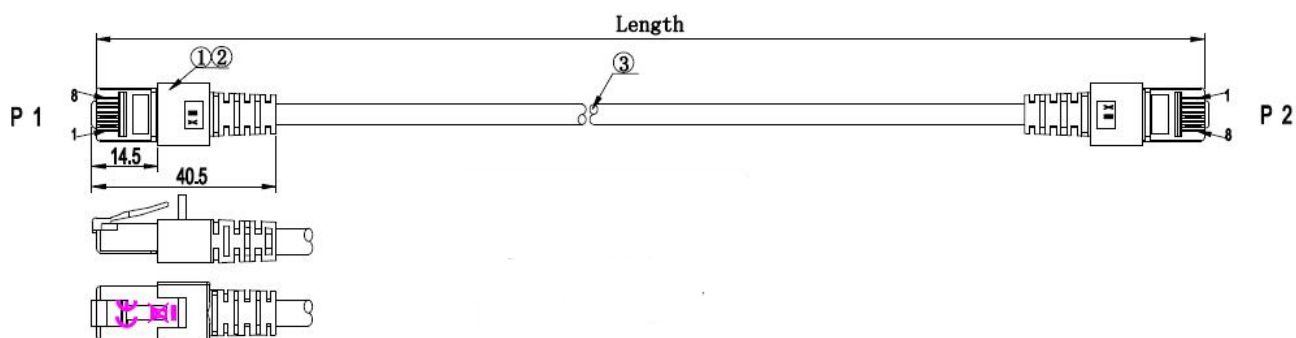

Zeichnungen

Dieses Datenblatt wurde maschinell am 09-09-2024 erzeugt. Technische Änderungen vorbehalten.

DATENBLATT

RJ45 Patchkabel Cat.6 S/FTP LSZH rot 15m

0,15m / 0,25m

Dieses Datenblatt wurde maschinell am 09-09-2024 erzeugt. Technische Änderungen vorbehalten.