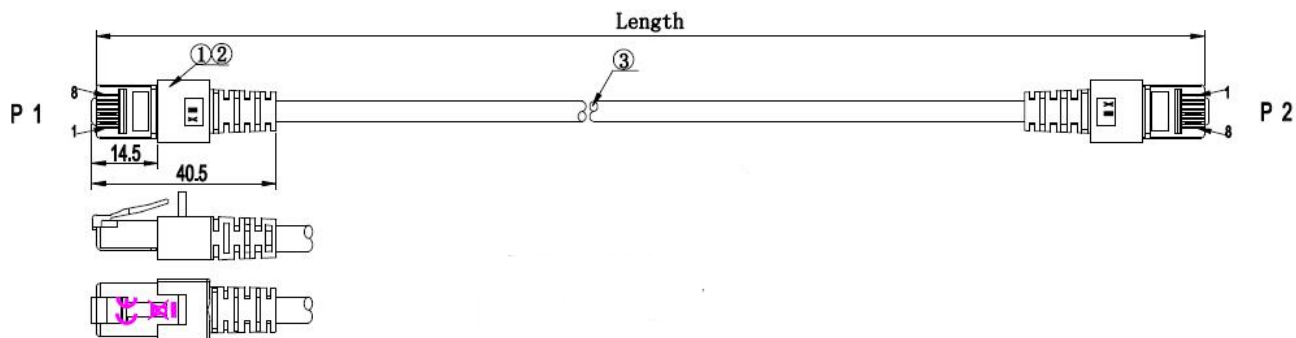

DATENBLATT

RJ45 Patchkabel Cat.6 S/FTP LSZH gelb 15m

Standards, approvals, certifications

Verkabelungsstandard	EN50173
Ölbeständig nach EN 60811-2-1	Nein
Steckverbinder	IEC 60603-7-5

Verfügbare Varianten

ArtNr.	Bezeichnung	Länge	Längentoleranz
K5511.0,15	RJ45 Patchkabel Cat.6 S/FTP LSZH gelb 0,15m	0,15 m	±5 %
K5511.0,25	RJ45 Patchkabel Cat.6 S/FTP LSZH gelb 0,25m	0,25 m	±5 %
K5511.0,5	RJ45 Patchkabel Cat.6 S/FTP LSZH gelb 0,5m	0,5 m	±5 %
K5511.1	RJ45 Patchkabel Cat.6 S/FTP LSZH gelb 1m	1,0 m	±5 %
K5511.1,5	RJ45 Patchkabel Cat.6 S/FTP LSZH gelb 1,5m	1,5 m	±5 %
K5511.2	RJ45 Patchkabel Cat.6 S/FTP LSZH gelb 2m	2,0 m	±5 %
K5511.3	RJ45 Patchkabel Cat.6 S/FTP LSZH gelb 3m	3,0 m	±5 %
K5511.5	RJ45 Patchkabel Cat.6 S/FTP LSZH gelb 5m	5,0 m	±5 %
K5511.7,5	RJ45 Patchkabel Cat.6 S/FTP LSZH gelb 7,5m	7,5 m	±5 %
K5511.10	RJ45 Patchkabel Cat.6 S/FTP LSZH gelb 10m	10,0 m	±5 %
K5511.15	RJ45 Patchkabel Cat.6 S/FTP LSZH gelb 15m	15,0 m	±5 %
K5511.20	RJ45 Patchkabel Cat.6 S/FTP LSZH gelb 20m	20,0 m	±5 %
K5511.25	RJ45 Patchkabel Cat.6 S/FTP LSZH gelb 25m	25,0 m	±5 %
K5511.30	RJ45 Patchkabel Cat.6 S/FTP LSZH gelb 30m	30,0 m	±5 %
K5511.40	RJ45 Patchkabel Cat.6 S/FTP LSZH gelb 40m	40,0 m	±5 %
K5511.50	RJ45 Patchkabel Cat.6 S/FTP LSZH gelb 50m	50,0 m	±5 %

Zeichnungen

Dieses Datenblatt wurde maschinell am 09-09-2024 erzeugt. Technische Änderungen vorbehalten.

DATENBLATT

RJ45 Patchkabel Cat.6 S/FTP LSZH gelb 15m

0,15m / 0,25m

Dieses Datenblatt wurde maschinell am 09-09-2024 erzeugt. Technische Änderungen vorbehalten.