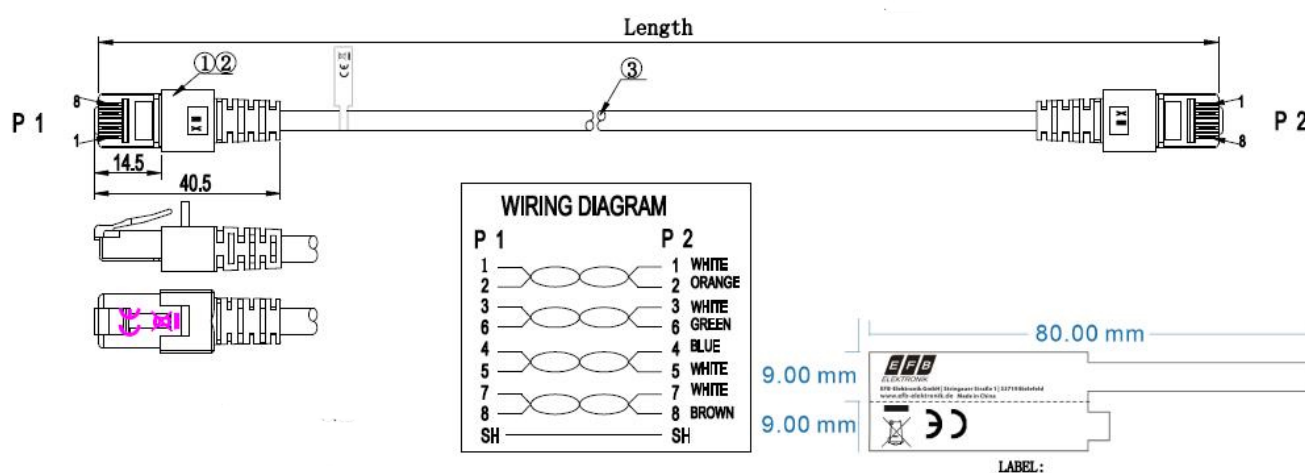

DATENBLATT

RJ45 Patchkabel Cat.6 S/FTP LSZH gelb 15m

Standards, approvals, certifications

Verkabelungsstandard	EN50173
Ölbeständig nach EN 60811-2-1	Nein
Steckverbinder	IEC 60603-7-5

Verfügbare Varianten

ArtNr.	Bezeichnung	Länge	Längentoleranz
K5511.0,15	RJ45 Patchkabel Cat.6 S/FTP LSZH gelb 0,15m	0,15 m	±5 %
K5511.0,25	RJ45 Patchkabel Cat.6 S/FTP LSZH gelb 0,25m	0,25 m	±5 %
K5511.0,5	RJ45 Patchkabel Cat.6 S/FTP LSZH gelb 0,5m	0,5 m	±5 %
K5511.1	RJ45 Patchkabel Cat.6 S/FTP LSZH gelb 1m	1,0 m	±5 %
K5511.1,5	RJ45 Patchkabel Cat.6 S/FTP LSZH gelb 1,5m	1,5 m	±5 %
K5511.2	RJ45 Patchkabel Cat.6 S/FTP LSZH gelb 2m	2,0 m	±5 %
K5511.3	RJ45 Patchkabel Cat.6 S/FTP LSZH gelb 3m	3,0 m	±5 %
K5511.5	RJ45 Patchkabel Cat.6 S/FTP LSZH gelb 5m	5,0 m	±5 %
K5511.7,5	RJ45 Patchkabel Cat.6 S/FTP LSZH gelb 7,5m	7,5 m	±5 %
K5511.10	RJ45 Patchkabel Cat.6 S/FTP LSZH gelb 10m	10,0 m	±5 %
K5511.15	RJ45 Patchkabel Cat.6 S/FTP LSZH gelb 15m	15,0 m	±5 %
K5511.20	RJ45 Patchkabel Cat.6 S/FTP LSZH gelb 20m	20,0 m	±5 %
K5511.25	RJ45 Patchkabel Cat.6 S/FTP LSZH gelb 25m	25,0 m	±5 %
K5511.30	RJ45 Patchkabel Cat.6 S/FTP LSZH gelb 30m	30,0 m	±5 %
K5511.40	RJ45 Patchkabel Cat.6 S/FTP LSZH gelb 40m	40,0 m	±5 %
K5511.50	RJ45 Patchkabel Cat.6 S/FTP LSZH gelb 50m	50,0 m	±5 %

Zeichnungen

Dieses Datenblatt wurde maschinell am 09-09-2024 erzeugt. Technische Änderungen vorbehalten.

DATENBLATT

RJ45 Patchkabel Cat.6 S/FTP LSZH gelb 15m

0,15m / 0,25m

Dieses Datenblatt wurde maschinell am 09-09-2024 erzeugt. Technische Änderungen vorbehalten.