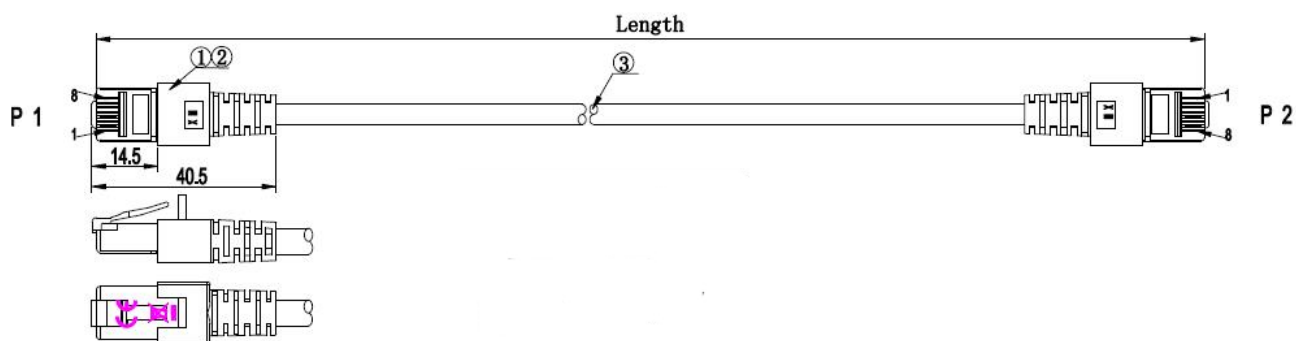

Zeichnungen

Dieses Datenblatt wurde maschinell am 09-09-2024 erzeugt. Technische Änderungen vorbehalten.

DATENBLATT

RJ45 Patchkabel Cat.6 S/FTP LSZH blau 15m

0,15m / 0,25m

Dieses Datenblatt wurde maschinell am 09-09-2024 erzeugt. Technische Änderungen vorbehalten.