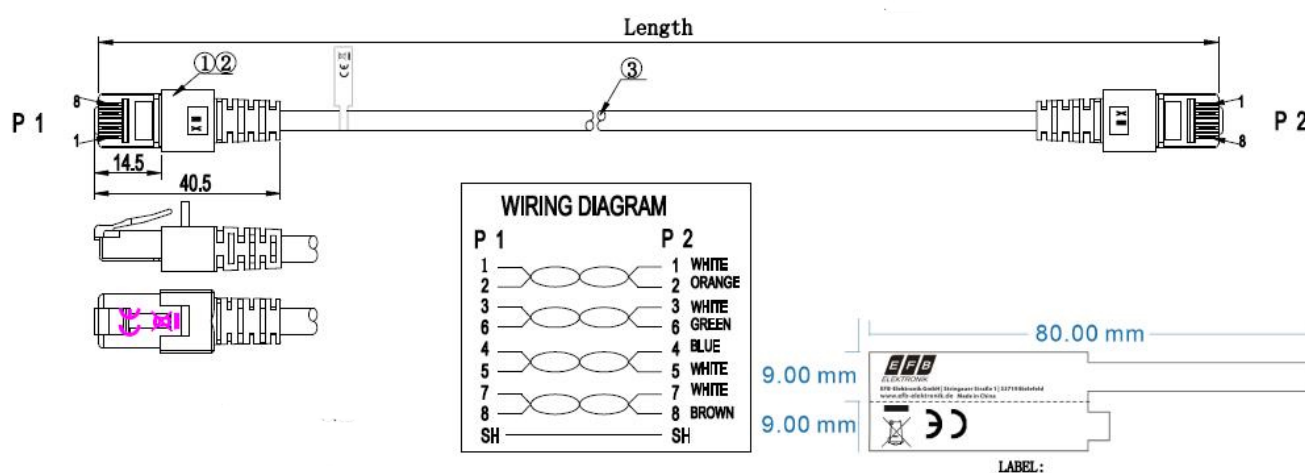

DATENBLATT

RJ45 Patchkabel Cat.6 S/FTP LSZH blau 15m

Standards, approvals, certifications

Verkabelungsstandard	EN50173
Ölbeständig nach EN 60811-2-1	Nein
Steckverbinder	IEC 60603-7-5

Verfügbare Varianten

ArtNr.	Bezeichnung	Länge	Längentoleranz
K5513.0,15	RJ45 Patchkabel Cat.6 S/FTP LSZH blau 0,15m	0,15 m	±5 %
K5513.0,25	RJ45 Patchkabel Cat.6 S/FTP LSZH blau 0,25m	0,25 m	±5 %
K5513.0,5	RJ45 Patchkabel Cat.6 S/FTP LSZH blau 0,5m	0,5 m	±5 %
K5513.1	RJ45 Patchkabel Cat.6 S/FTP LSZH blau 1m	1,0 m	±5 %
K5513.1,5	RJ45 Patchkabel Cat.6 S/FTP LSZH blau 1,5m	1,5 m	±5 %
K5513.2	RJ45 Patchkabel Cat.6 S/FTP LSZH blau 2m	2,0 m	±5 %
K5513.3	RJ45 Patchkabel Cat.6 S/FTP LSZH blau 3m	3,0 m	±5 %
K5513.5	RJ45 Patchkabel Cat.6 S/FTP LSZH blau 5m	5,0 m	±5 %
K5513.7,5	RJ45 Patchkabel Cat.6 S/FTP LSZH blau 7,5m	7,5 m	±5 %
K5513.10	RJ45 Patchkabel Cat.6 S/FTP LSZH blau 10m	10,0 m	±5 %
K5513.15	RJ45 Patchkabel Cat.6 S/FTP LSZH blau 15m	15,0 m	±5 %
K5513.20	RJ45 Patchkabel Cat.6 S/FTP LSZH blau 20m	20,0 m	±5 %
K5513.25	RJ45 Patchkabel Cat.6 S/FTP LSZH blau 25m	25,0 m	±5 %
K5513.30	RJ45 Patchkabel Cat.6 S/FTP LSZH blau 30m	30,0 m	±5 %
K5513.40	RJ45 Patchkabel Cat.6 S/FTP LSZH blau 40m	40,0 m	±5 %
K5513.50	RJ45 Patchkabel Cat.6 S/FTP LSZH blau 50m	50,0 m	±5 %

Zeichnungen

Dieses Datenblatt wurde maschinell am 09-09-2024 erzeugt. Technische Änderungen vorbehalten.

DATENBLATT

RJ45 Patchkabel Cat.6 S/FTP LSZH blau 15m

0,15m / 0,25m

Dieses Datenblatt wurde maschinell am 09-09-2024 erzeugt. Technische Änderungen vorbehalten.