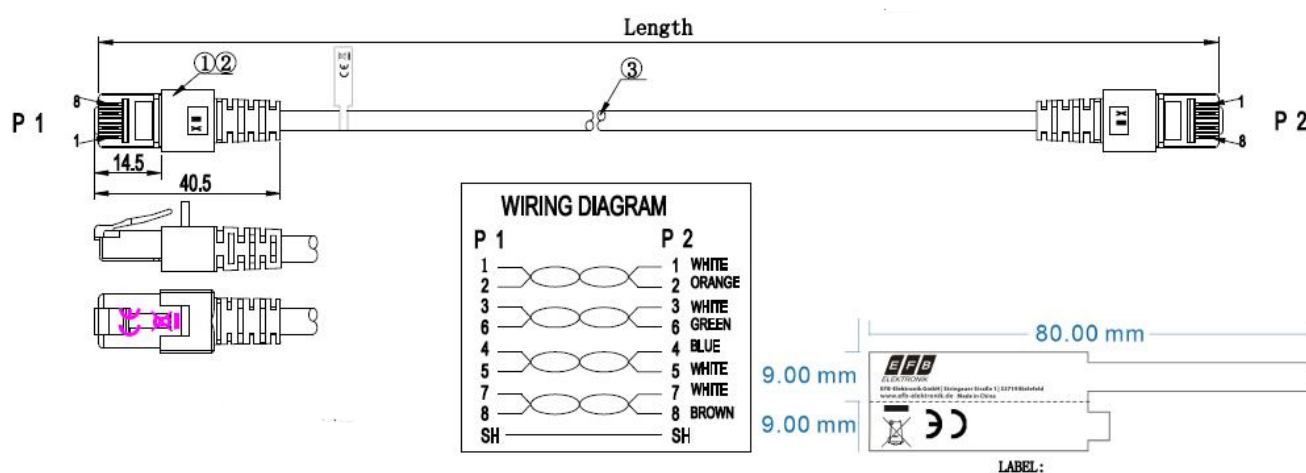

DATENBLATT

RJ45 Patchkabel Cat.6 S/FTP LSZH schwarz 10m

Standards, approvals, certifications

Verkabelungsstandard	EN50173
Ölbeständig nach EN 60811-2-1	Nein
Steckverbinder	IEC 60603-7-5

Verfügbare Varianten

ArtNr.	Bezeichnung	Länge	Längentoleranz
K5515.0,15	RJ45 Patchkabel Cat.6 S/FTP LSZH schwarz 0,15m	0,15 m	±5 %
K5515.0,25	RJ45 Patchkabel Cat.6 S/FTP LSZH schwarz 0,25m	0,25 m	±5 %
K5515.0,5	RJ45 Patchkabel Cat.6 S/FTP LSZH schwarz 0,5m	0,5 m	±5 %
K5515.1	RJ45 Patchkabel Cat.6 S/FTP LSZH schwarz 1m	1,0 m	±5 %
K5515.1,5	RJ45 Patchkabel Cat.6 S/FTP LSZH schwarz 1,5m	1,5 m	±5 %
K5515.2	RJ45 Patchkabel Cat.6 S/FTP LSZH schwarz 2m	2,0 m	±5 %
K5515.3	RJ45 Patchkabel Cat.6 S/FTP LSZH schwarz 3m	3,0 m	±5 %
K5515.5	RJ45 Patchkabel Cat.6 S/FTP LSZH schwarz 5m	5,0 m	±5 %
K5515.7,5	RJ45 Patchkabel Cat.6 S/FTP LSZH schwarz 7,5m	7,5 m	±5 %
K5515.10	RJ45 Patchkabel Cat.6 S/FTP LSZH schwarz 10m	10,0 m	±5 %
K5515.15	RJ45 Patchkabel Cat.6 S/FTP LSZH schwarz 15m	15,0 m	±5 %
K5515.20	RJ45 Patchkabel Cat.6 S/FTP LSZH schwarz 20m	20,0 m	±5 %
K5515.25	RJ45 Patchkabel Cat.6 S/FTP LSZH schwarz 25m	25,0 m	±5 %
K5515.30	RJ45 Patchkabel Cat.6 S/FTP LSZH schwarz 30m	30,0 m	±5 %
K5515.40	RJ45 Patchkabel Cat.6 S/FTP LSZH schwarz 40m	40,0 m	±5 %
K5515.50	RJ45 Patchkabel Cat.6 S/FTP LSZH schwarz 50m	50,0 m	±5 %

Zeichnungen

Dieses Datenblatt wurde maschinell am 09-09-2024 erzeugt. Technische Änderungen vorbehalten.