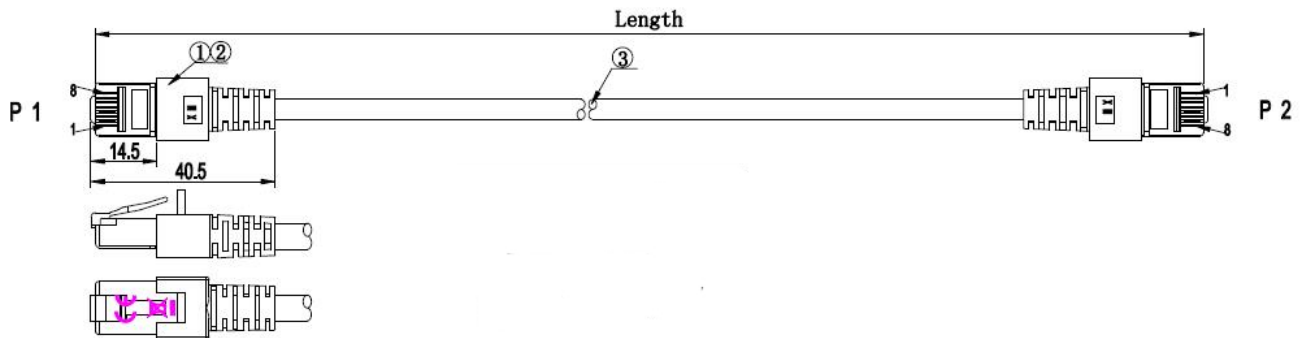

ArtNr.	Bezeichnung	Länge	Längentoleranz
K5515.0,15	RJ45 Patchkabel Cat.6 S/FTP LSZH schwarz 0,15m	0,15 m	±5 %
K5515.0,25	RJ45 Patchkabel Cat.6 S/FTP LSZH schwarz 0,25m	0,25 m	±5 %
K5515.0,5	RJ45 Patchkabel Cat.6 S/FTP LSZH schwarz 0,5m	0,5 m	±5 %
K5515.1	RJ45 Patchkabel Cat.6 S/FTP LSZH schwarz 1m	1,0 m	±5 %
K5515.1,5	RJ45 Patchkabel Cat.6 S/FTP LSZH schwarz 1,5m	1,5 m	±5 %
K5515.2	RJ45 Patchkabel Cat.6 S/FTP LSZH schwarz 2m	2,0 m	±5 %
K5515.3	RJ45 Patchkabel Cat.6 S/FTP LSZH schwarz 3m	3,0 m	±5 %
K5515.5	RJ45 Patchkabel Cat.6 S/FTP LSZH schwarz 5m	5,0 m	±5 %
K5515.7,5	RJ45 Patchkabel Cat.6 S/FTP LSZH schwarz 7,5m	7,5 m	±5 %
K5515.10	RJ45 Patchkabel Cat.6 S/FTP LSZH schwarz 10m	10,0 m	±5 %
K5515.15	RJ45 Patchkabel Cat.6 S/FTP LSZH schwarz 15m	15,0 m	±5 %
K5515.20	RJ45 Patchkabel Cat.6 S/FTP LSZH schwarz 20m	20,0 m	±5 %
K5515.25	RJ45 Patchkabel Cat.6 S/FTP LSZH schwarz 25m	25,0 m	±5 %
K5515.30	RJ45 Patchkabel Cat.6 S/FTP LSZH schwarz 30m	30,0 m	±5 %
K5515.40	RJ45 Patchkabel Cat.6 S/FTP LSZH schwarz 40m	40,0 m	±5 %
K5515.50	RJ45 Patchkabel Cat.6 S/FTP LSZH schwarz 50m	50,0 m	±5 %

Zeichnungen

Dieses Datenblatt wurde maschinell am 09-09-2024 erzeugt. Technische Änderungen vorbehalten.

DATENBLATT

RJ45 Patchkabel Cat.6 S/FTP LSZH schwarz 10m

0,15m / 0,25m

Dieses Datenblatt wurde maschinell am 09-09-2024 erzeugt. Technische Änderungen vorbehalten.