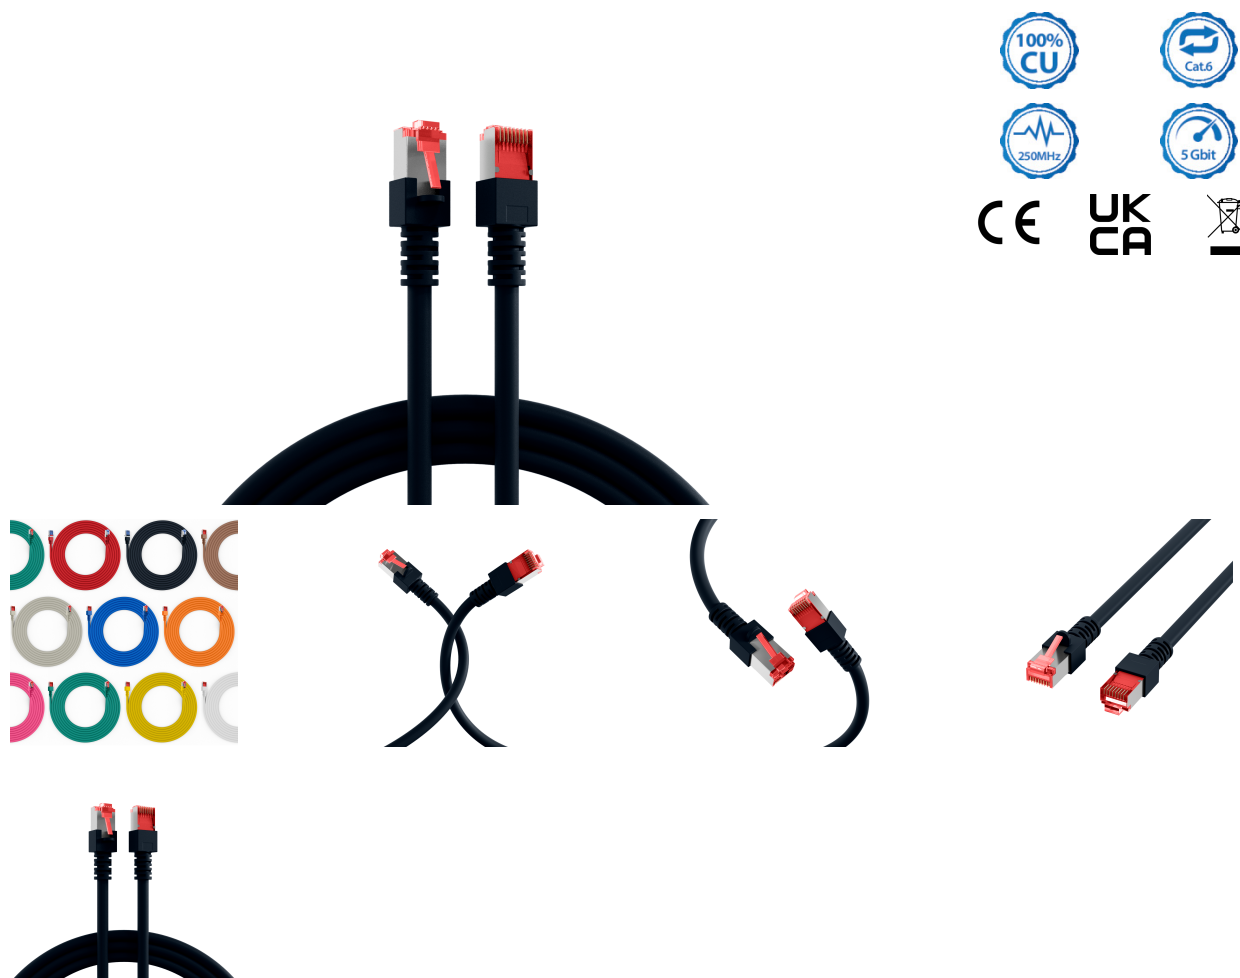

DATENBLATT

RJ45 Patchkabel Cat.6 S/FTP LSZH schwarz 10m

Beschreibung

RJ45 Patchkabel Cat.6 S/FTP LSZH

Das Cat.6 Patchkabel erfüllt die Anforderungen für 5Gbit Ethernet und besitzt vergoldete Kontakte.

Technische Produkteigenschaften

- Cat.6
- S/FTP Kabel mit AWG27/7
- Mantelmaterial aus halogenfreiem LSZH
- Brandschutz: flammwidrig, halogenfrei, raucharm
- Steckverbindung: RJ45 auf RJ45
- Mit Rasthebelschutz
- Besitzt vergoldete Kontakte

Dieses Datenblatt wurde maschinell am 09-09-2024 erzeugt. Technische Änderungen vorbehalten.

DATENBLATT

RJ45 Patchkabel Cat.6 S/FTP LSZH schwarz 10m

Der Mantel des geschirmten Patchkabels besteht aus halogenfreiem LSZH Material und hat einen Längenaufdruck auf der Tülle. Darüber hinaus bietet das Kabel die Option zur Stromversorgung durch PoE nach IEEE802.3af, PoE+ nach IEEE802.3at und 4PPoE nach IEEE802.3bt.

Allgemeine Daten	
Geeignet für Schutzart (IP)	IP20
AWG-Querschnitt	27/7
Ausführung flammwidrig	Ja
Ausführung	Geschirmt
Mantelmaterial	LSZH
Längenaufdruck	Ja

General data	
Mantel-Farbe	schwarz
Kabeltyp	S/FTP
Pinbelegung	1:1
Rasthebelschutz	Ja
Kontakte	Vergoldet
Belegung	nach TIA/EIA 568B
Steckertyp	RJ45 Standard
Einsatzgebiet	Industrial Ethernet
Knickschutztülle	angespritzt
Halogenfrei	Ja
Farbe der Knickschutztülle	schwarz
Kategorie	6