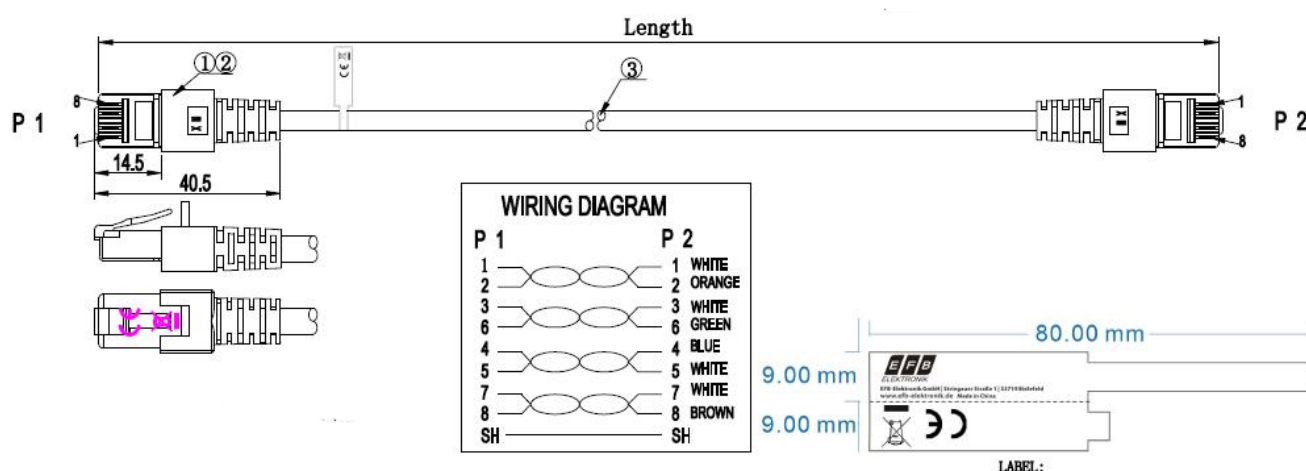

DATENBLATT

RJ45 Patchkabel Cat.6 S/FTP LSZH magenta 0,25m

Standards, approvals, certifications

Verkabelungsstandard	EN50173
Ölbeständig nach EN 60811-2-1	Nein
Steckverbinder	IEC 60603-7-5

Verfügbare Varianten

ArtNr.	Bezeichnung	Länge	Längentoleranz
K5519.0,15	RJ45 Patchkabel Cat.6 S/FTP LSZH magenta 0,15m	0,15 m	±5 %
K5519.0,25	RJ45 Patchkabel Cat.6 S/FTP LSZH magenta 0,25m	0,25 m	±5 %
K5519.0,5	RJ45 Patchkabel Cat.6 S/FTP LSZH magenta 0,5m	0,5 m	±5 %
K5519.1	RJ45 Patchkabel Cat.6 S/FTP LSZH magenta 1m	1,0 m	±5 %
K5519.1,5	RJ45 Patchkabel Cat.6 S/FTP LSZH magenta 1,5m	1,5 m	±5 %
K5519.2	RJ45 Patchkabel Cat.6 S/FTP LSZH magenta 2m	2,0 m	±5 %
K5519.3	RJ45 Patchkabel Cat.6 S/FTP LSZH magenta 3m	3,0 m	±5 %
K5519.5	RJ45 Patchkabel Cat.6 S/FTP LSZH magenta 5m	5,0 m	±5 %
K5519.7,5	RJ45 Patchkabel Cat.6 S/FTP LSZH magenta 7,5m	7,5 m	±5 %
K5519.10	RJ45 Patchkabel Cat.6 S/FTP LSZH magenta 10m	10,0 m	±5 %
K5519.15	RJ45 Patchkabel Cat.6 S/FTP LSZH magenta 15m	15,0 m	±5 %
K5519.20	RJ45 Patchkabel Cat.6 S/FTP LSZH magenta 20m	20,0 m	±5 %
K5519.25	RJ45 Patchkabel Cat.6 S/FTP LSZH magenta 25m	25,0 m	±5 %
K5519.30	RJ45 Patchkabel Cat.6 S/FTP LSZH magenta 30m	30,0 m	±5 %
K5519.40	RJ45 Patchkabel Cat.6 S/FTP LSZH magenta 40m	40,0 m	±5 %
K5519.50	RJ45 Patchkabel Cat.6 S/FTP LSZH magenta 50m	50,0 m	±5 %

Zeichnungen

Dieses Datenblatt wurde maschinell am 09-09-2024 erzeugt. Technische Änderungen vorbehalten.