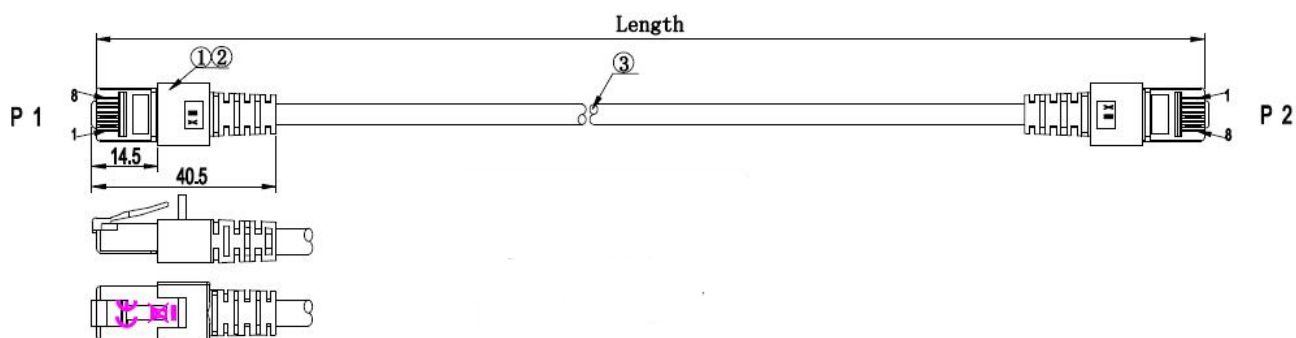

Zeichnungen

Dieses Datenblatt wurde maschinell am 09-09-2024 erzeugt. Technische Änderungen vorbehalten.

DATENBLATT

RJ45 Patchkabel Cat.6 S/FTP LSZH magenta 0,25m

0,15m / 0,25m

Dieses Datenblatt wurde maschinell am 09-09-2024 erzeugt. Technische Änderungen vorbehalten.