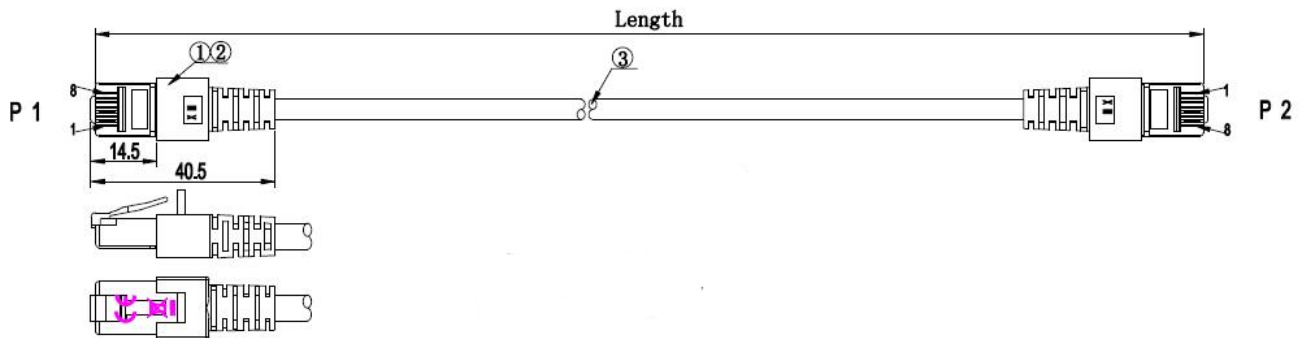

Zeichnungen

Dieses Datenblatt wurde maschinell am 09-09-2024 erzeugt. Technische Änderungen vorbehalten.

DATENBLATT

RJ45 Patchkabel Cat.6 S/FTP LSZH magenta 25m

0,15m / 0,25m

Dieses Datenblatt wurde maschinell am 09-09-2024 erzeugt. Technische Änderungen vorbehalten.