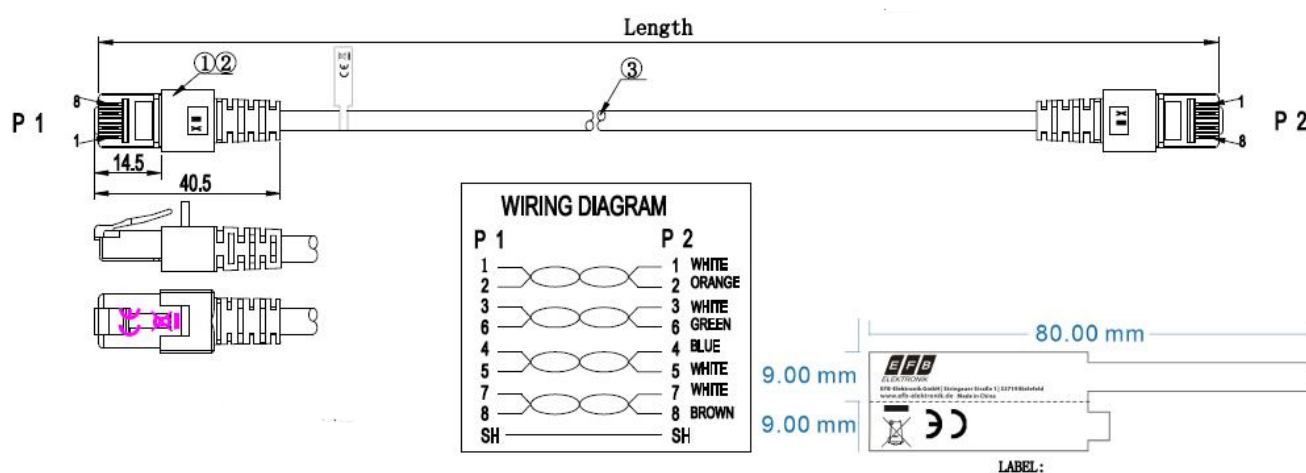

DATENBLATT

RJ45 Patchkabel Cat.6 S/FTP LSZH magenta 25m

Standards, approvals, certifications

Verkabelungsstandard	EN50173
Ölbeständig nach EN 60811-2-1	Nein
Steckverbinder	IEC 60603-7-5

Verfügbare Varianten

ArtNr.	Bezeichnung	Länge	Längentoleranz
K5519.0,15	RJ45 Patchkabel Cat.6 S/FTP LSZH magenta 0,15m	0,15 m	±5 %
K5519.0,25	RJ45 Patchkabel Cat.6 S/FTP LSZH magenta 0,25m	0,25 m	±5 %
K5519.0,5	RJ45 Patchkabel Cat.6 S/FTP LSZH magenta 0,5m	0,5 m	±5 %
K5519.1	RJ45 Patchkabel Cat.6 S/FTP LSZH magenta 1m	1,0 m	±5 %
K5519.1,5	RJ45 Patchkabel Cat.6 S/FTP LSZH magenta 1,5m	1,5 m	±5 %
K5519.2	RJ45 Patchkabel Cat.6 S/FTP LSZH magenta 2m	2,0 m	±5 %
K5519.3	RJ45 Patchkabel Cat.6 S/FTP LSZH magenta 3m	3,0 m	±5 %
K5519.5	RJ45 Patchkabel Cat.6 S/FTP LSZH magenta 5m	5,0 m	±5 %
K5519.7,5	RJ45 Patchkabel Cat.6 S/FTP LSZH magenta 7,5m	7,5 m	±5 %
K5519.10	RJ45 Patchkabel Cat.6 S/FTP LSZH magenta 10m	10,0 m	±5 %
K5519.15	RJ45 Patchkabel Cat.6 S/FTP LSZH magenta 15m	15,0 m	±5 %
K5519.20	RJ45 Patchkabel Cat.6 S/FTP LSZH magenta 20m	20,0 m	±5 %
K5519.25	RJ45 Patchkabel Cat.6 S/FTP LSZH magenta 25m	25,0 m	±5 %
K5519.30	RJ45 Patchkabel Cat.6 S/FTP LSZH magenta 30m	30,0 m	±5 %
K5519.40	RJ45 Patchkabel Cat.6 S/FTP LSZH magenta 40m	40,0 m	±5 %
K5519.50	RJ45 Patchkabel Cat.6 S/FTP LSZH magenta 50m	50,0 m	±5 %

Zeichnungen

Dieses Datenblatt wurde maschinell am 09-09-2024 erzeugt. Technische Änderungen vorbehalten.