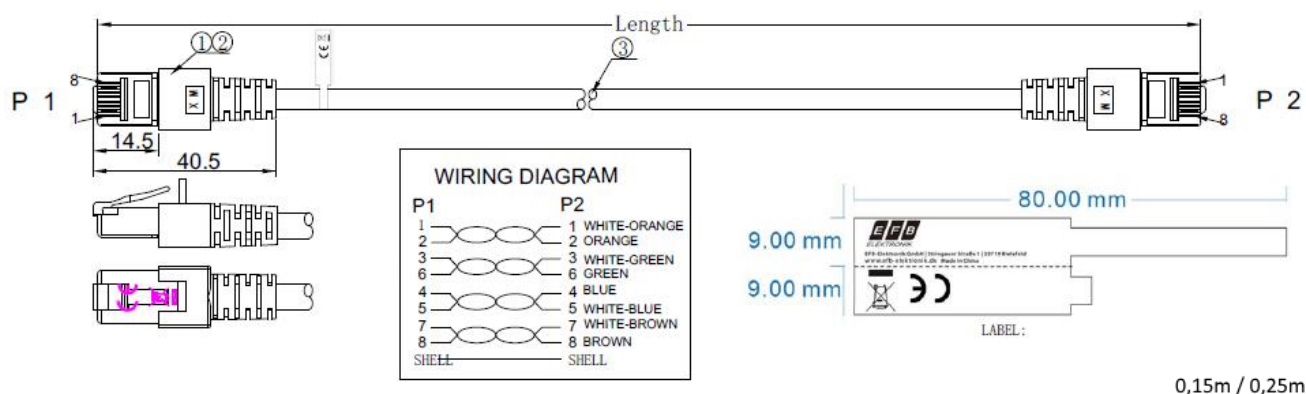

DATENBLATT

RJ45 Patchkabel Cat.5e SF/UTP PVC CCA grün 15m

ArtNr.	Bezeichnung	Länge	Längentoleranz
K5460.0,25	RJ45 Patchkabel Cat.5e SF/UTP PVC CCA grün 0,25m	0,25 m	±5 %
K5460.0,5	RJ45 Patchkabel Cat.5e SF/UTP PVC CCA grün 0,5m	0,5 m	±5 %
K5460.1	RJ45 Patchkabel Cat.5e SF/UTP PVC CCA grün 1m	1,0 m	±5 %
K5460.1,5	RJ45 Patchkabel Cat.5e SF/UTP PVC CCA grün 1,5m	1,5 m	±5 %
K5460.2	RJ45 Patchkabel Cat.5e SF/UTP PVC CCA grün 2m	2,0 m	±5 %
K5460.3	RJ45 Patchkabel Cat.5e SF/UTP PVC CCA grün 3m	3,0 m	±5 %
K5460.5	RJ45 Patchkabel Cat.5e SF/UTP PVC CCA grün 5m	5,0 m	±5 %
K5460.7,5	RJ45 Patchkabel Cat.5e SF/UTP PVC CCA grün 7,5m	7,5 m	±5 %
K5460.10	RJ45 Patchkabel Cat.5e SF/UTP PVC CCA grün 10m	10,0 m	±5 %
K5460.15	RJ45 Patchkabel Cat.5e SF/UTP PVC CCA grün 15m	15,0 m	±5 %
K5460.20	RJ45 Patchkabel Cat.5e SF/UTP PVC CCA grün 20m	20,0 m	±5 %
K5460.25	RJ45 Patchkabel Cat.5e SF/UTP PVC CCA grün 25m	25,0 m	±5 %
K5460.30	RJ45 Patchkabel Cat.5e SF/UTP PVC CCA grün 30m	30,0 m	±5 %

Zeichnungen

Dieses Datenblatt wurde maschinell am 09-09-2024 erzeugt. Technische Änderungen vorbehalten.