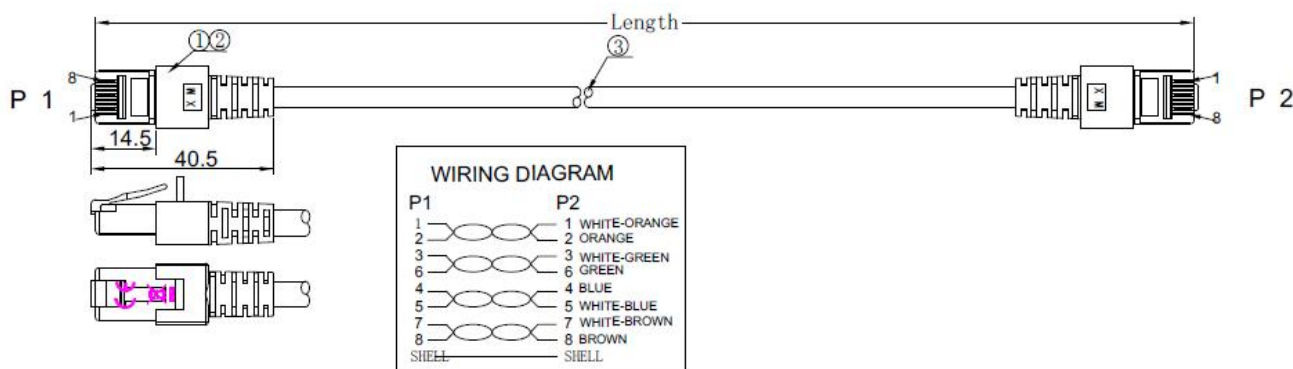

DATENBLATT

RJ45 Patchkabel Cat.5e SF/UTP PVC CCA grün 15m

ArtNr.	Bezeichnung	Länge	Längentoleranz
K5460.0,25	RJ45 Patchkabel Cat.5e SF/UTP PVC CCA grün 0,25m	0,25 m	±5 %
K5460.0,5	RJ45 Patchkabel Cat.5e SF/UTP PVC CCA grün 0,5m	0,5 m	±5 %
K5460.1	RJ45 Patchkabel Cat.5e SF/UTP PVC CCA grün 1m	1,0 m	±5 %
K5460.1,5	RJ45 Patchkabel Cat.5e SF/UTP PVC CCA grün 1,5m	1,5 m	±5 %
K5460.2	RJ45 Patchkabel Cat.5e SF/UTP PVC CCA grün 2m	2,0 m	±5 %
K5460.3	RJ45 Patchkabel Cat.5e SF/UTP PVC CCA grün 3m	3,0 m	±5 %
K5460.5	RJ45 Patchkabel Cat.5e SF/UTP PVC CCA grün 5m	5,0 m	±5 %
K5460.7,5	RJ45 Patchkabel Cat.5e SF/UTP PVC CCA grün 7,5m	7,5 m	±5 %
K5460.10	RJ45 Patchkabel Cat.5e SF/UTP PVC CCA grün 10m	10,0 m	±5 %
K5460.15	RJ45 Patchkabel Cat.5e SF/UTP PVC CCA grün 15m	15,0 m	±5 %
K5460.20	RJ45 Patchkabel Cat.5e SF/UTP PVC CCA grün 20m	20,0 m	±5 %
K5460.25	RJ45 Patchkabel Cat.5e SF/UTP PVC CCA grün 25m	25,0 m	±5 %
K5460.30	RJ45 Patchkabel Cat.5e SF/UTP PVC CCA grün 30m	30,0 m	±5 %

Zeichnungen

Dieses Datenblatt wurde maschinell am 09-09-2024 erzeugt. Technische Änderungen vorbehalten.