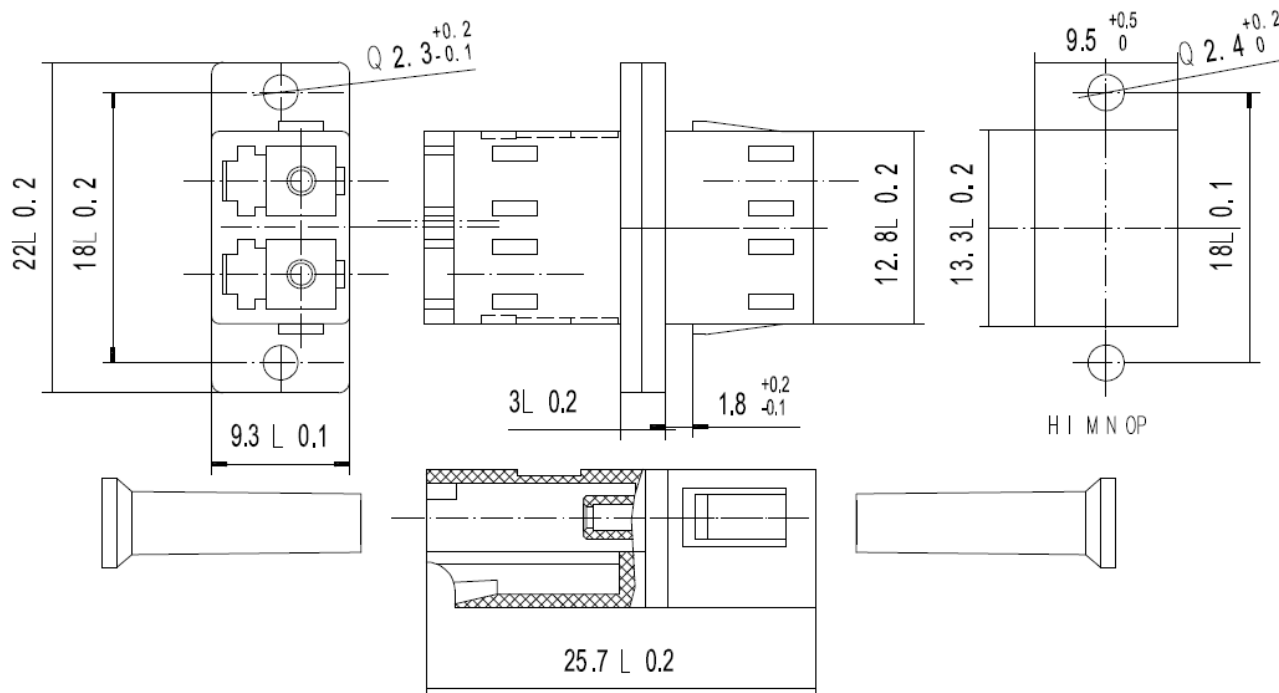

DATENBLATT

Kupplung LC Duplex OM5 limettengrün

Beschreibung

LC Duplex Kupplungen im farbigen einteiligen Kunststoffgehäuse und Keramikhülse. Passen in SC-Simplex Ausbrüche. Befestigungsmöglichkeiten über Clips, auch über Blech- oder Gewindeschrauben diese sind als Zubehör erhältlich.

Verfügbare Varianten

ArtNr.	Bezeichnung	Ausführung	Einfügedämpfung 850nm	Farbe	Geeignet für Faserart	Kategorie
53334.10M5	Kupplung LC Duplex OM5 limettengrün	LC/PC	< 0,15 dB	limettengrün	Multimode	OM5

Zeichnungen

Dieses Datenblatt wurde maschinell am 16-07-2025 erzeugt. Technische Änderungen vorbehalten.

DATENBLATT

Kupplung LC Duplex OM5 limettengrün

Dieses Datenblatt wurde maschinell am 16-07-2025 erzeugt. Technische Änderungen vorbehalten.