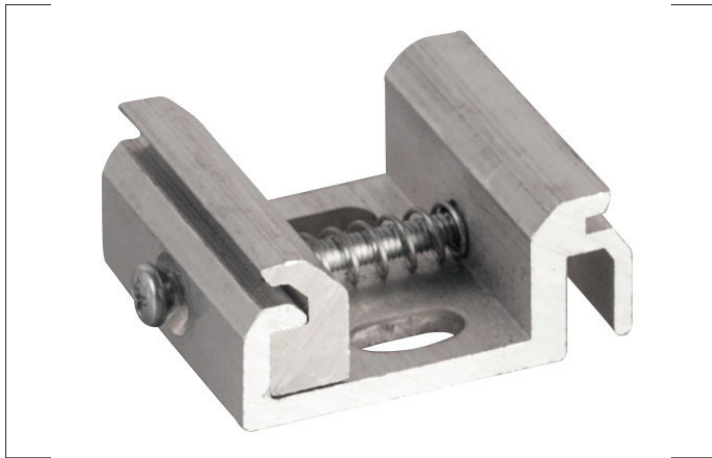

Deckenbefestigungsset
Artikel-Nr. 88119250

Deckenbefestigungsset, alu matt. . Fassung: ohne, Material: Aluminium.

Artikel-Nr.	88119250
Stand:	20.11.2020 16:26

Farbe aluminium

Material Aluminium