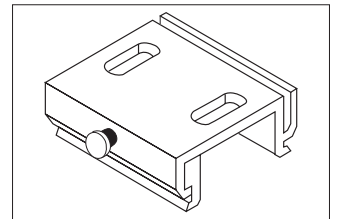

Deckenbefestigungsset
Artikel-Nr. 88119250

Deckenbefestigungsset, alu matt. . Fassung: ohne, Material: Aluminium.

Artikel-Nr.	88119250
Stand:	20.11.2020 16:26

Farbe aluminium

Material Aluminium